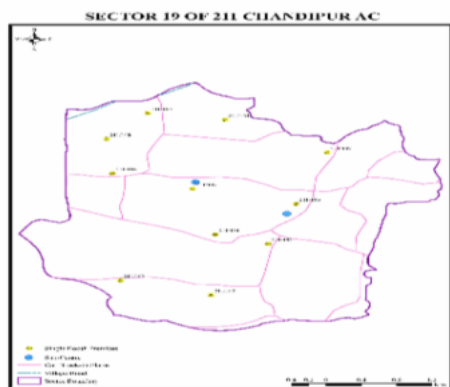

নির্বাচক নিবন্ধন আধিকারিকের স্বাক্ষর

Nazri Naksha

Google Map View

Polling Station Building Front View

Polling Station Front View

Cad View

Key MAP View

বিধানসভা নির্বাচনক্ষেত্রের নং, নাম : 211-চণ্ডীপুর
ভাগ নং, নাম : 1-ব্রজলালচক বাঁশগোড়া দঃগাড়া