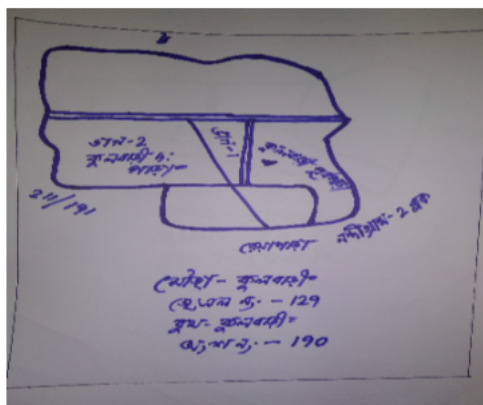

Nazri Naksha