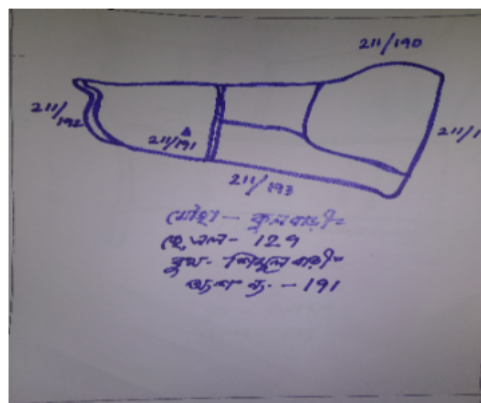

নির্বাচক নিবন্ধন আধিকারিকের স্বাক্ষর

Nazri Naksha

Google Map View

Polling Station Building Front View

Polling Station Front View

Cad View

Key MAP View

1	WB/30/207/597070	নাম : মনোরঞ্জন কর পিতার নাম: কালিপদ কর বাড়ির নং : n0157 বয়স : 58 লিঙ্গ : পুরুষ	ফটো উপলব্ধ	2	ZXL1417401	নাম : তাপস কর পিতার নাম: মনোরঞ্জন কর বাড়ির নং : n0157 বয়স : 33 লিঙ্গ : পুরুষ	ফটো উপলব্ধ	3	ZXL1627926	নাম : অঞ্জলী কর স্বামীর নাম: তাপস কর বাড়ির নং : n0157 বয়স : 32 লিঙ্গ : মহিলা	ফটো উপলব্ধ
4	ZXL1705649	নাম : মানস কর পিতার নাম: মনোরঞ্জন কর বাড়ির নং : n0157 বয়স : 30 লিঙ্গ : পুরুষ	ফটো উপলব্ধ	5	ZXL1627934	নাম : সবিতা রানী সাহু স্বামীর নাম: কানাইলাল সাহু বাড়ির নং : n0157 বয়স : 63 লিঙ্গ : মহিলা	ফটো উপলব্ধ	6	ZXL1342880	নাম : দেবরঞ্জন সাহু পিতার নাম: কানাই সাহু বাড়ির নং : n0157 বয়স : 45 লিঙ্গ : পুরুষ	ফটো উপলব্ধ
7	ZXL1238674	নাম : ছবিতা রানী সাহু স্বামীর নাম: দেবরঞ্জন সাহু বাড়ির নং : n0157 বয়স : 38 লিঙ্গ : মহিলা	ফটো উপলব্ধ	8	ZXL2368108	নাম : শবু সাহু পিতার নাম: দেবরঞ্জন সাহু বাড়ির নং : এন0157 বয়স : 23 লিঙ্গ : পুরুষ	ফটো উপলব্ধ	9	CGF2347169	নাম : রাখী খাঁড়া স্বামীর নাম: কৃষ্ণ প্রসাদ খাঁড়া বাড়ির নং : শিমুলবাড়ী বয়স : 43 লিঙ্গ : মহিলা	ফটো উপলব্ধ
10	ZXL2210276	নাম : রুদ্রপ্রসাদ খাঁড়া পিতার নাম: কৃষ্ণপ্রসাদ খাঁড়া বাড়ির নং : n0079 বয়স : 25 লিঙ্গ : পুরুষ	ফটো উপলব্ধ	11	WB/30/207/597396	নাম : কৃষ্ণপ্রসাদ খাঁড়া পিতার নাম: ফনীভূষণ খাঁড়া বাড়ির নং : n0079 বয়স : 61 লিঙ্গ : পুরুষ	ফটো উপলব্ধ	12	CGF1554823	নাম : সমর গিরি পিতার নাম: দানসাগর গিরি বাড়ির নং : n0001 বয়স : 52 লিঙ্গ : পুরুষ	ফটো উপলব্ধ
13	CGF1600519	নাম : তুলসী গিরি স্বামীর নাম: সমর গিরি বাড়ির নং : n0001 বয়স : 47 লিঙ্গ : মহিলা	ফটো উপলব্ধ	14	CGF1600147	নাম : সুনির্মল গিরি পিতার নাম: দানসাগর গিরি বাড়ির নং : n0001 বয়স : 46 লিঙ্গ : পুরুষ	ফটো উপলব্ধ	15	CGF2534626	নাম : মানসী গিরি স্বামীর নাম: সুনির্মল গিরি বাড়ির নং : n0001 বয়স : 41 লিঙ্গ : মহিলা	ফটো উপলব্ধ
16	CGF2447852	নাম : শুভাশিস গিরি পিতার নাম: হৃষিকেশ গিরি বাড়ির নং : n0001 বয়স : 39 লিঙ্গ : পুরুষ	ফটো উপলব্ধ	17	ZXL1509116	নাম : বনু গিরি স্বামীর নাম: শুভাশিস গিরি বাড়ির নং : n0001 বয়স : 32 লিঙ্গ : মহিলা	ফটো উপলব্ধ	18	ZXL1342898	নাম : দেবশীষ গিরি পিতার নাম: হৃষিকেশ গিরি বাড়ির নং : n0081 বয়স : 40 লিঙ্গ : পুরুষ	ফটো উপলব্ধ
19	ZXL1342781	নাম : প্রনব কুমার গিরি পিতার নাম: হৃষিকেশ গিরি বাড়ির নং : n0081 বয়স : 37 লিঙ্গ : পুরুষ	ফটো উপলব্ধ	20	WB/30/207/588253	নাম : অশোক গিরি পিতার নাম: ধীরেন গিরি বাড়ির নং : n0167 বয়স : 60 লিঙ্গ : পুরুষ	ফটো উপলব্ধ	21	WB/30/207/588438	নাম : সূতপা গিরি স্বামীর নাম: অশোক গিরি বাড়ির নং : n0167 বয়স : 50 লিঙ্গ : মহিলা	ফটো উপলব্ধ
22	ZXL1342807	নাম : সত্যরঞ্জন গিরি পিতার নাম: অশোক কুমার গিরি বাড়ির নং : n0167 বয়স : 41 লিঙ্গ : পুরুষ	ফটো উপলব্ধ	23	ZXL1541481	নাম : মৌসুমি মাইতি(গিরি) স্বামীর নাম: সত্যরঞ্জন গিরি বাড়ির নং : n0167 বয়স : 34 লিঙ্গ : মহিলা	ফটো উপলব্ধ	24	ZXL1342799	নাম : গৌরান্ধ গিরি পিতার নাম: অশোক কুমার গিরি বাড়ির নং : n0167 বয়স : 35 লিঙ্গ : পুরুষ	ফটো উপলব্ধ
25	ZXL2073021	নাম : শেফালী মন্ডল স্বামীর নাম: অশোক মন্ডল বাড়ির নং : এন0001 বয়স : 55 লিঙ্গ : মহিলা	ফটো উপলব্ধ	26	CGF2534493	নাম : অসীম কুমার মন্ডল পিতার নাম: অশোক কুমার মন্ডল বাড়ির নং : এন0001 বয়স : 39 লিঙ্গ : পুরুষ	ফটো উপলব্ধ	27	ZXL1238237	নাম : মনিকা মন্ডল স্বামীর নাম: অসীম কুমার মন্ডল বাড়ির নং : এন0001 বয়স : 36 লিঙ্গ : মহিলা	ফটো উপলব্ধ
28	ZXL1238302	নাম : অজিত কুমার মন্ডল পিতার নাম: অশোক কুমার মন্ডল বাড়ির নং : এন0001 বয়স : 36 লিঙ্গ : পুরুষ	ফটো উপলব্ধ	29	ZXL1914274	নাম : কাজল মাইতি (মন্ডল) স্বামীর নাম: অজিত কুমার মন্ডল বাড়ির নং : এন0001 বয়স : 29 লিঙ্গ : মহিলা	ফটো উপলব্ধ	30	ZXL2210342	নাম : সুদেষ্ণা গিরি পিতার নাম: সমর গিরি বাড়ির নং : n0001 বয়স : 25 লিঙ্গ : মহিলা	ফটো উপলব্ধ