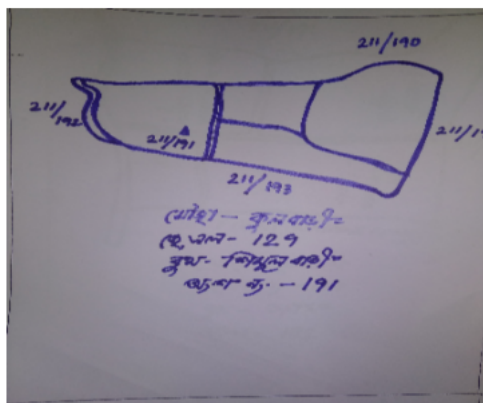

Nazri Naksha