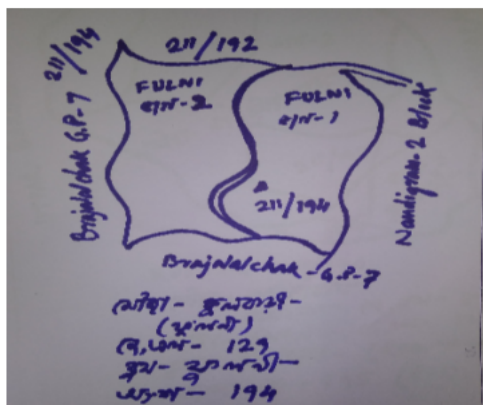

Nazri Naksha