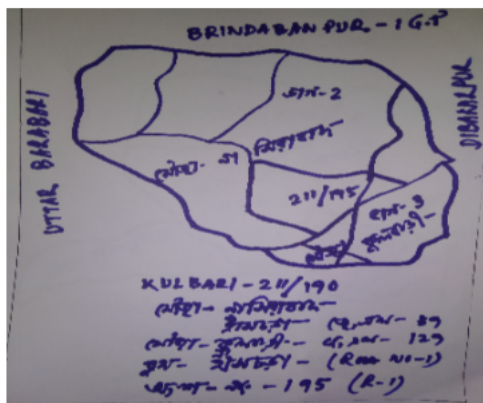

Nazri Naksha