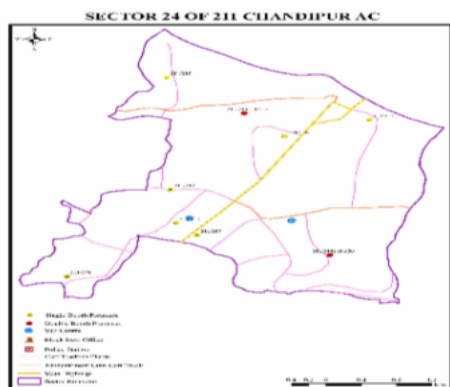

নির্বাচক নিবন্ধন আধিকারিকের স্বাক্ষর

Nazri Naksha

Google Map View

Polling Station Building Front View

Polling Station Front View

Cad View

Key MAP View

1	ZXL2221059	নাম : শেফালী গায়েন স্বামীর নাম: অসীম কুমার গায়েন বাড়ির নং : n0009 বয়স : 59 লিঙ্গ : মহিলা	ফটো উপলব্ধ	2	CGF2633105	নাম : বাপন কুমার গায়েন পিতার নাম: অসীম কুমার গায়েন বাড়ির নং : n0009 বয়স : 40 লিঙ্গ : পুরুষ	ফটো উপলব্ধ	3	ZXL2203826	নাম : সারন্য গায়েন পিতার নাম: সৌমিত্র গায়েন বাড়ির নং : n0006 বয়স : 25 লিঙ্গ : পুরুষ	ফটো উপলব্ধ
4	ZXL1791466	নাম : সোমাস্রী গোল পিতার নাম: মৃত শিবশঙ্কর গোল বাড়ির নং : এন002 বয়স : 29 লিঙ্গ : মহিলা	ফটো উপলব্ধ	5	ZXL1942242	নাম : সুস্মিতা সামন্ত গায়েন স্বামীর নাম: অভিজিৎ গায়েন বাড়ির নং : এন0002 বয়স : 27 লিঙ্গ : মহিলা	ফটো উপলব্ধ	6	ZXL2284446	নাম : সঞ্চিতা জানা গায়েন স্বামীর নাম: সৌরভ গায়েন বাড়ির নং : এন0015 বয়স : 33 লিঙ্গ : মহিলা	ফটো উপলব্ধ
7	ZXL1793835	নাম : বুদ্ধদেব গায়েন পিতার নাম: অশোক গায়েন বাড়ির নং : 0002 বয়স : 32 লিঙ্গ : পুরুষ	ফটো উপলব্ধ	8	ZXL1793827	নাম : মেঘবর্ণা গায়েন পিতার নাম: শুভাশীষ গায়েন বাড়ির নং : 0005 বয়স : 30 লিঙ্গ : মহিলা	ফটো উপলব্ধ	9	ZXL1793850	নাম : অনুশ্রী সামন্ত (গায়েন) স্বামীর নাম: শুভজিৎ গায়েন বাড়ির নং : 0004 বয়স : 31 লিঙ্গ : মহিলা	ফটো উপলব্ধ
10	ZXL1706878	নাম : শিউলি বেজ (গায়েন) স্বামীর নাম: বুদ্ধদেব গায়েন বাড়ির নং : 0011 বয়স : 36 লিঙ্গ : মহিলা	ফটো উপলব্ধ	11	ZXL1418706	নাম : সৌরভ গায়েন পিতার নাম: বসুধা বান্দব গায়েন বাড়ির নং : n0015 বয়স : 36 লিঙ্গ : পুরুষ	ফটো উপলব্ধ	12	WB/30/207/609028	নাম : কৃষ্ণা গায়েন স্বামীর নাম: বসুধাবান্দব গায়েন বাড়ির নং : n0015 বয়স : 58 লিঙ্গ : মহিলা	ফটো উপলব্ধ
13	WB/30/207/609881	নাম : বসুধাবান্দব গায়েন পিতার নাম: বিনোদ গায়েন বাড়ির নং : n0015 বয়স : 73 লিঙ্গ : পুরুষ	ফটো উপলব্ধ	14	ZXL2075364	নাম : সুজাতা মাইতি গায়েন স্বামীর নাম: বিজন কুমার গায়েন বাড়ির নং : n0014 বয়স : 73 লিঙ্গ : মহিলা	ফটো উপলব্ধ	15	ZXL2075356	নাম : বিজন কুমার গায়েন পিতার নাম: বিনোদ বিহারী গায়েন বাড়ির নং : n0014 বয়স : 76 লিঙ্গ : পুরুষ	ফটো উপলব্ধ
16	CGF2633113	নাম : মোহিনী জানা স্বামীর নাম: গৌতম কুমার জানা বাড়ির নং : n0013 বয়স : 41 লিঙ্গ : মহিলা	ফটো উপলব্ধ	17	WB/30/207/609513	নাম : কাজল গায়েন স্বামীর নাম: শঙ্কর প্রসাদ গায়েন বাড়ির নং : n0013 বয়স : 66 লিঙ্গ : মহিলা	ফটো উপলব্ধ	18	WB/30/207/609283	নাম : শঙ্কর প্রসাদ গায়েন পিতার নাম: হারাধন গায়েন বাড়ির নং : n0013 বয়স : 71 লিঙ্গ : পুরুষ	ফটো উপলব্ধ
19	ZXL2074953	নাম : কল্পনা গায়েন স্বামীর নাম: মুগাঙ্ক গায়েন বাড়ির নং : n0012 বয়স : 69 লিঙ্গ : মহিলা	ফটো উপলব্ধ	20	ZXL1344290	নাম : কল্পুরী মাইতি (গায়েন) স্বামীর নাম: মুনায় গায়েন বাড়ির নং : n0012 বয়স : 37 লিঙ্গ : মহিলা	ফটো উপলব্ধ	21	CGF1549690	নাম : মুনায় গায়েন পিতার নাম: মুগাঙ্ক শেখর গায়েন বাড়ির নং : n0012 বয়স : 46 লিঙ্গ : পুরুষ	ফটো উপলব্ধ
22	WB/30/207/609314	নাম : মুগাঙ্ক শেখর গায়েন পিতার নাম: হারাধন গায়েন বাড়ির নং : n0012 বয়স : 76 লিঙ্গ : পুরুষ	ফটো উপলব্ধ	23	CGF2350502	নাম : বুদ্ধদেব গায়েন পিতার নাম: সুকুমার গায়েন বাড়ির নং : n0011 বয়স : 43 লিঙ্গ : পুরুষ	ফটো উপলব্ধ	24	WB/30/207/609299	নাম : অপর্ণা গায়েন স্বামীর নাম: সুকুমার গায়েন বাড়ির নং : n0011 বয়স : 65 লিঙ্গ : মহিলা	ফটো উপলব্ধ
25	WB/30/207/609934	নাম : সুকুমার গায়েন পিতার নাম: নরেন্দ্র গায়েন বাড়ির নং : n0011 বয়স : 78 লিঙ্গ : পুরুষ	ফটো উপলব্ধ	26	WB/30/207/609251	নাম : উষা গায়েন স্বামীর নাম: পঙ্কজ গায়েন বাড়ির নং : n0010 বয়স : 73 লিঙ্গ : মহিলা	ফটো উপলব্ধ	27	ZXL1541770	নাম : অসীম কুমার গায়েন পিতার নাম: হৃদয় রঞ্জন গায়েন বাড়ির নং : n0009 বয়স : 68 লিঙ্গ : পুরুষ	ফটো উপলব্ধ
28	CGF0270934	নাম : মনীষা গায়েন পিতার নাম: শশীভূষণ গায়েন বাড়ির নং : n0008 বয়স : 80 লিঙ্গ : মহিলা	ফটো উপলব্ধ	29	ZXL2075018	নাম : অতনু কুমার গায়েন পিতার নাম: অশ্বিনী কুমার গায়েন বাড়ির নং : n0008 বয়স : 51 লিঙ্গ : পুরুষ	ফটো উপলব্ধ	30	ZXL2074987	নাম : মৌসুমী গায়েন পিতার নাম: অশ্বিনী কুমার গায়েন বাড়ির নং : n0008 বয়স : 53 লিঙ্গ : মহিলা	ফটো উপলব্ধ