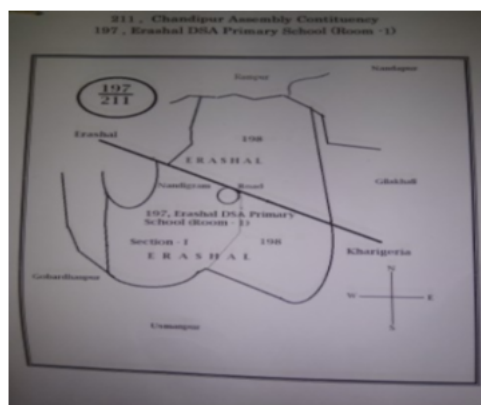

নির্বাচক নিবন্ধন আধিকারিকের স্বাক্ষর

Nazri Naksha

Google Map View

Polling Station Building Front View

Polling Station Front View

Cad View

Key MAP View

1 নাম : জানু বিবি স্বামীর নাম : হাসেন সাহা বাড়ির নং : n0112 বয়স : 67 লিঙ্গ : মহিলা	CGF1531466 ফটো উপলব্ধ	2 নাম : জয়শ্রী মণ্ডল স্বামীর নাম : নন্দদুলাল মণ্ডল বাড়ির নং : n0102 বয়স : 49 লিঙ্গ : মহিলা	CGF1530153 ফটো উপলব্ধ	3 নাম : নন্দদুলাল মন্ডল পিতার নাম : দৈতারাী মণ্ডল বাড়ির নং : n0102 বয়স : 54 লিঙ্গ : পুরুষ	ZXL2054443 ফটো উপলব্ধ
4 নাম : কৃষ্ণগোপাল মন্ডল পিতার নাম : নন্দদুলাল মন্ডল বাড়ির নং : n0102 বয়স : 30 লিঙ্গ : পুরুষ	ZXL1794676 ফটো উপলব্ধ	5 নাম : কোহিনুর বিবি স্বামীর নাম : হাতেম সাহা বাড়ির নং : নিউ বয়স : 67 লিঙ্গ : মহিলা	ZXL1658376 ফটো উপলব্ধ	6 নাম : প্রিয়ান্বিতা দাস মন্ডল স্বামীর নাম : কৃষ্ণগোপাল মন্ডল বাড়ির নং : এন0102 বয়স : 23 লিঙ্গ : মহিলা	ZXL2489029 ফটো উপলব্ধ
7 নাম : রাইপদ গুড়িয়া পিতার নাম : ভূষন গুড়িয়া বাড়ির নং : n0109 বয়স : 69 লিঙ্গ : পুরুষ	WB/30/207/381345 ফটো উপলব্ধ	8 নাম : পুষ্পরানী গুড়িয়া স্বামীর নাম : রাইপদ গুড়িয়া বাড়ির নং : n0109 বয়স : 63 লিঙ্গ : মহিলা	WB/30/207/381151 ফটো উপলব্ধ	9 নাম : পুলক কান্তি গুড়িয়া পিতার নাম : রাইপদ গুড়িয়া বাড়ির নং : n0109 বয়স : 46 লিঙ্গ : পুরুষ	CGF1531375 ফটো উপলব্ধ
10 নাম : প্রিয়ান্বিতা গুড়িয়া স্বামীর নাম : পুলককান্তি গুড়িয়া বাড়ির নং : 001 বয়স : 36 লিঙ্গ : মহিলা	ZXL1210186 ফটো উপলব্ধ	11 নাম : দেবরাজ গিরি পিতার নাম : বাসুদেব গিরি বাড়ির নং : n0030 বয়স : 31 লিঙ্গ : পুরুষ	ZXL1630169 ফটো উপলব্ধ	12 নাম : বলরাম দাস পিতার নাম : নিতাইচরণ দাস বাড়ির নং : n0030 বয়স : 46 লিঙ্গ : পুরুষ	CGF2274595 ফটো উপলব্ধ
13 নাম : করুনা দাস স্বামীর নাম : বলরাম দাস বাড়ির নং : n0030 বয়স : 43 লিঙ্গ : মহিলা	ZXL1118587 ফটো উপলব্ধ	14 নাম : সহদেব গিরি পিতার নাম : সনাতন গিরি বাড়ির নং : n0031 বয়স : 78 লিঙ্গ : পুরুষ	ZXL2034957 ফটো উপলব্ধ	15 নাম : প্রতিমা গিরি স্বামীর নাম : সহদেব গিরি বাড়ির নং : n0031 বয়স : 68 লিঙ্গ : মহিলা	WB/30/207/381847 ফটো উপলব্ধ
16 নাম : গৌতম গিরি পিতার নাম : সহদেব গিরি বাড়ির নং : n0031 বয়স : 48 লিঙ্গ : পুরুষ	CGF2507416 ফটো উপলব্ধ	17 নাম : নরেন্দ্র নাথ গিরি পিতার নাম : সনাতন গিরি বাড়ির নং : n0031 বয়স : 75 লিঙ্গ : পুরুষ	WB/30/207/381863 ফটো উপলব্ধ	18 নাম : শুভজিৎ গিরি পিতার নাম : নরেন্দ্র নাথ গিরি বাড়ির নং : n0031 বয়স : 34 লিঙ্গ : পুরুষ	ZXL1511583 ফটো উপলব্ধ
19 নাম : রঞ্জিত গিরি পিতার নাম : নরেন্দ্রনাথ গিরি বাড়ির নং : n0031 বয়স : 42 লিঙ্গ : পুরুষ	CGF2597367 ফটো উপলব্ধ	20 নাম : শ্যামলী গিরি স্বামীর নাম : শুকদেব গিরি বাড়ির নং : n0032 বয়স : 63 লিঙ্গ : মহিলা	ZXL2030815 ফটো উপলব্ধ	21 নাম : বিশ্বজিৎ গিরি পিতার নাম : শুকদেব গিরি বাড়ির নং : n0032 বয়স : 41 লিঙ্গ : পুরুষ	CGF2507424 ফটো উপলব্ধ
22 নাম : খুকু গিরি স্বামীর নাম : গৌতম গিরি বাড়ির নং : n0029 বয়স : 46 লিঙ্গ : মহিলা	CGF2025666 ফটো উপলব্ধ	23 নাম : উত্তমকুমার গিরি পিতার নাম : সহদেব গিরি বাড়ির নং : n0029 বয়স : 44 লিঙ্গ : পুরুষ	CGF2274587 ফটো উপলব্ধ	24 নাম : মীরা ভূঞা(গিরি) স্বামীর নাম : উত্তম কুমার গিরি বাড়ির নং : n0029 বয়স : 32 লিঙ্গ : মহিলা	ZXL1655182 ফটো উপলব্ধ
25 নাম : কাকলী গিরি স্বামীর নাম : বাসুদেব গিরি বাড়ির নং : n0030 বয়স : 59 লিঙ্গ : মহিলা	WB/30/207/381840 ফটো উপলব্ধ	26 নাম : সুভদ্রা দোলই গিরি স্বামীর নাম : বিশ্বজিৎ গিরি বাড়ির নং : N0032 বয়স : 31 লিঙ্গ : মহিলা	ZXL1870278 ফটো উপলব্ধ	27 নাম : সুকন্যা গিরি মায়ের নাম : খুকু গিরি বাড়ির নং : এন0029 বয়স : 23 লিঙ্গ : মহিলা	ZXL2398287 ফটো উপলব্ধ
28 নাম : ছায়ারানী গিরি স্বামীর নাম : নরেন্দ্র গিরি বাড়ির নং : n0031 বয়স : 66 লিঙ্গ : মহিলা	ZXL2285237 ফটো উপলব্ধ	29 নাম : সরস্বতী দোলইগিরি স্বামীর নাম : রনজিৎ গিরি বাড়ির নং : n0031 বয়স : 36 লিঙ্গ : মহিলা	ZXL1655158 ফটো উপলব্ধ	30 নাম : বাসুদেব গিরি পিতার নাম : সনাতন গিরি বাড়ির নং : n0030 বয়স : 66 লিঙ্গ : পুরুষ	ZXL2346682 ফটো উপলব্ধ