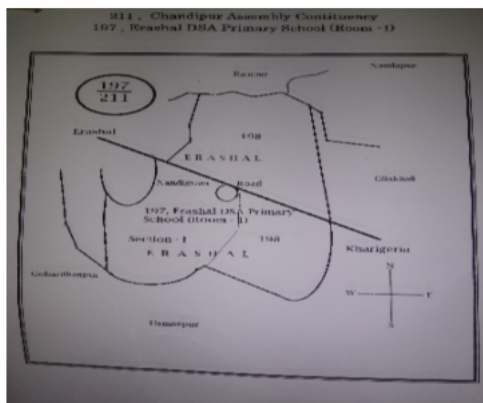

Nazri Naksha