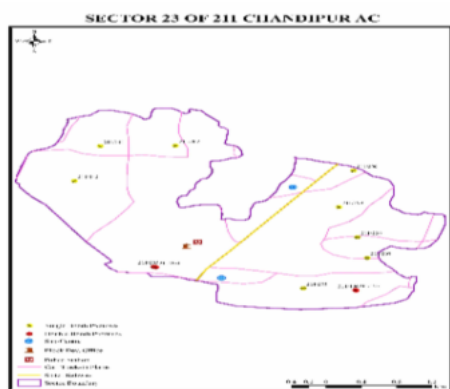

নির্বাচক নিবন্ধন আধিকারিকের স্বাক্ষর

Nazri Naksha

Google Map View

Polling Station Building Front View

Polling Station Front View

Cad View

Key MAP View

1 নাম : জানু বিবি স্বামীর নাম : হাসেন সাহা বাড়ির নং : n0112 বয়স : 67 লিঙ্গ : মহিলা	CGF1531466 ফটো উপলব্ধ	2 নাম : জয়শ্রী মণ্ডল স্বামীর নাম : নন্দদুলাল মণ্ডল বাড়ির নং : n0102 বয়স : 49 লিঙ্গ : মহিলা	CGF1530153 ফটো উপলব্ধ	3 নাম : নন্দদুলাল মন্ডল পিতার নাম : দৈতারাী মণ্ডল বাড়ির নং : n0102 বয়স : 54 লিঙ্গ : পুরুষ	ZXL2054443 ফটো উপলব্ধ
4 নাম : কৃষ্ণগোপাল মন্ডল পিতার নাম : নন্দদুলাল মন্ডল বাড়ির নং : n0102 বয়স : 30 লিঙ্গ : পুরুষ	ZXL1794676 ফটো উপলব্ধ	5 নাম : কোহিনুর বিবি স্বামীর নাম : হাতেম সাহা বাড়ির নং : নিউ বয়স : 67 লিঙ্গ : মহিলা	ZXL1658376 ফটো উপলব্ধ	6 নাম : প্রিয়ান্বিতা দাস মন্ডল স্বামীর নাম : কৃষ্ণগোপাল মন্ডল বাড়ির নং : এন0102 বয়স : 23 লিঙ্গ : মহিলা	ZXL2489029 ফটো উপলব্ধ
7 নাম : রাইপদ গুড়িয়া পিতার নাম : ভূষন গুড়িয়া বাড়ির নং : n0109 বয়স : 69 লিঙ্গ : পুরুষ	WB/30/207/381345 ফটো উপলব্ধ	8 নাম : পুষ্পরানী গুড়িয়া স্বামীর নাম : রাইপদ গুড়িয়া বাড়ির নং : n0109 বয়স : 63 লিঙ্গ : মহিলা	WB/30/207/381151 ফটো উপলব্ধ	9 নাম : পুলক কান্তি গুড়িয়া পিতার নাম : রাইপদ গুড়িয়া বাড়ির নং : n0109 বয়স : 46 লিঙ্গ : পুরুষ	CGF1531375 ফটো উপলব্ধ
10 নাম : প্রিয়ান্বিতা গুড়িয়া স্বামীর নাম : পুলককান্তি গুড়িয়া বাড়ির নং : 001 বয়স : 36 লিঙ্গ : মহিলা	ZXL1210186 ফটো উপলব্ধ	11 নাম : দেবরাজ গিরি পিতার নাম : বাসুদেব গিরি বাড়ির নং : n0030 বয়স : 31 লিঙ্গ : পুরুষ	ZXL1630169 ফটো উপলব্ধ	12 নাম : বলরাম দাস পিতার নাম : নিতাইচরণ দাস বাড়ির নং : n0030 বয়স : 46 লিঙ্গ : পুরুষ	CGF2274595 ফটো উপলব্ধ
13 নাম : করুনা দাস স্বামীর নাম : বলরাম দাস বাড়ির নং : n0030 বয়স : 43 লিঙ্গ : মহিলা	ZXL1118587 ফটো উপলব্ধ	14 নাম : সহদেব গিরি পিতার নাম : সনাতন গিরি বাড়ির নং : n0031 বয়স : 78 লিঙ্গ : পুরুষ	ZXL2034957 ফটো উপলব্ধ	15 নাম : প্রতিমা গিরি স্বামীর নাম : সহদেব গিরি বাড়ির নং : n0031 বয়স : 68 লিঙ্গ : মহিলা	WB/30/207/381847 ফটো উপলব্ধ
16 নাম : গৌতম গিরি পিতার নাম : সহদেব গিরি বাড়ির নং : n0031 বয়স : 48 লিঙ্গ : পুরুষ	CGF2507416 ফটো উপলব্ধ	17 নাম : নরেন্দ্র নাথ গিরি পিতার নাম : সনাতন গিরি বাড়ির নং : n0031 বয়স : 75 লিঙ্গ : পুরুষ	WB/30/207/381863 ফটো উপলব্ধ	18 নাম : শুভজিৎ গিরি পিতার নাম : নরেন্দ্র নাথ গিরি বাড়ির নং : n0031 বয়স : 34 লিঙ্গ : পুরুষ	ZXL1511583 ফটো উপলব্ধ
19 নাম : রঞ্জিত গিরি পিতার নাম : নরেন্দ্রনাথ গিরি বাড়ির নং : n0031 বয়স : 42 লিঙ্গ : পুরুষ	CGF2597367 ফটো উপলব্ধ	20 নাম : শ্যামলী গিরি স্বামীর নাম : শুকদেব গিরি বাড়ির নং : n0032 বয়স : 63 লিঙ্গ : মহিলা	ZXL2030815 ফটো উপলব্ধ	21 নাম : বিশ্বজিৎ গিরি পিতার নাম : শুকদেব গিরি বাড়ির নং : n0032 বয়স : 41 লিঙ্গ : পুরুষ	CGF2507424 ফটো উপলব্ধ
22 নাম : খুকু গিরি স্বামীর নাম : গৌতম গিরি বাড়ির নং : n0029 বয়স : 46 লিঙ্গ : মহিলা	CGF2025666 ফটো উপলব্ধ	23 নাম : উত্তমকুমার গিরি পিতার নাম : সহদেব গিরি বাড়ির নং : n0029 বয়স : 44 লিঙ্গ : পুরুষ	CGF2274587 ফটো উপলব্ধ	24 নাম : মীরা ভূঞা(গিরি) স্বামীর নাম : উত্তম কুমার গিরি বাড়ির নং : n0029 বয়স : 32 লিঙ্গ : মহিলা	ZXL1655182 ফটো উপলব্ধ
25 নাম : কাকলী গিরি স্বামীর নাম : বাসুদেব গিরি বাড়ির নং : n0030 বয়স : 59 লিঙ্গ : মহিলা	WB/30/207/381840 ফটো উপলব্ধ	26 নাম : সুভদ্রা দোলই গিরি স্বামীর নাম : বিশ্বজিৎ গিরি বাড়ির নং : N0032 বয়স : 31 লিঙ্গ : মহিলা	ZXL1870278 ফটো উপলব্ধ	27 নাম : সুকন্যা গিরি মায়ের নাম : খুকু গিরি বাড়ির নং : এন0029 বয়স : 23 লিঙ্গ : মহিলা	ZXL2398287 ফটো উপলব্ধ
28 নাম : ছায়ারানী গিরি স্বামীর নাম : নরেন্দ্র গিরি বাড়ির নং : n0031 বয়স : 66 লিঙ্গ : মহিলা	ZXL2285237 ফটো উপলব্ধ	29 নাম : সরস্বতী দোলইগিরি স্বামীর নাম : রনজিৎ গিরি বাড়ির নং : n0031 বয়স : 36 লিঙ্গ : মহিলা	ZXL1655158 ফটো উপলব্ধ	30 নাম : বাসুদেব গিরি পিতার নাম : সনাতন গিরি বাড়ির নং : n0030 বয়স : 66 লিঙ্গ : পুরুষ	ZXL2346682 ফটো উপলব্ধ