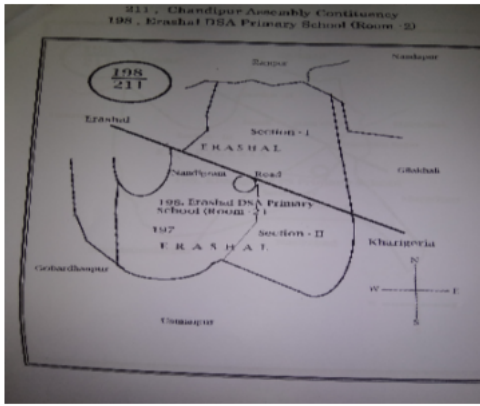

Nazri Naksha