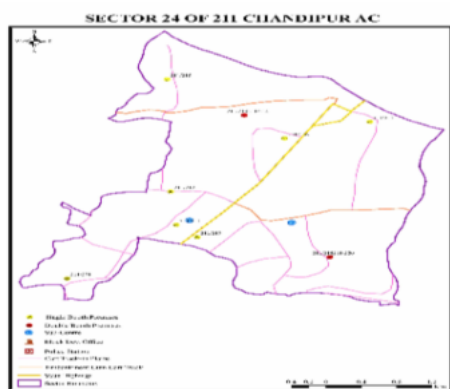

নির্বাচক নিবন্ধন আধিকারিকের স্বাক্ষর

Nazri Naksha

Google Map View

Polling Station Building Front View

Polling Station Front View

Cad View

Key MAP View

|  |                          |   |                                |  |                                |
|--|--------------------------|---|--------------------------------|--|--------------------------------|
| 1<br>নাম : রবি বিবি<br>স্বামীর নাম: সেক রমজান<br>বাড়ির নং : n0001<br>বয়স : 57 লিঙ্গ : মহিলা                  | ZXL2050474<br>ফটো উপলব্ধ | 2<br>নাম : সেক রমজান<br>পিতার নাম: সেক কাশিম<br>বাড়ির নং : n0001<br>বয়স : 70 লিঙ্গ : পুরুষ                  | ZXL2050482<br>ফটো উপলব্ধ       | 3<br>নাম : সেক বাসেদ<br>পিতার নাম: সেক কাশেম<br>বাড়ির নং : n0001<br>বয়স : 34 লিঙ্গ : পুরুষ           | ZXL1310390<br>ফটো উপলব্ধ       |
| 4<br>নাম : সাবিনা বিবি<br>স্বামীর নাম: সেক বাসেদ<br>বাড়ির নং : n0001<br>বয়স : 33 লিঙ্গ : মহিলা               | ZXL1512789<br>ফটো উপলব্ধ | 5<br>নাম : সেক সাভার<br>পিতার নাম: সেক রমজান<br>বাড়ির নং : n0001<br>বয়স : 33 লিঙ্গ : পুরুষ                  | ZXL1630748<br>ফটো উপলব্ধ       | 6<br>নাম : সেক আনুসুদ্দিন<br>পিতার নাম: সেক যাদু<br>বাড়ির নং : n0002<br>বয়স : 83 লিঙ্গ : পুরুষ       | WB/30/207/384224<br>ফটো উপলব্ধ |
| 7<br>নাম : রাবিয়া বিবি<br>স্বামীর নাম: সেক আনুসুদ্দিন<br>বাড়ির নং : n0002<br>বয়স : 78 লিঙ্গ : মহিলা         | ZXL2047926<br>ফটো উপলব্ধ | 8<br>নাম : আজমিরা খাতুন (বিবি)<br>স্বামীর নাম: সেক আনসার<br>বাড়ির নং : n0002<br>বয়স : 47 লিঙ্গ : মহিলা      | ZXL1392182<br>ফটো উপলব্ধ       | 9<br>নাম : সেক আনসার<br>পিতার নাম: আশুউদ্দিন<br>বাড়ির নং : n0002<br>বয়স : 43 লিঙ্গ : পুরুষ           | CGF2385961<br>ফটো উপলব্ধ       |
| 10<br>নাম : সুলতানা বিবি<br>স্বামীর নাম: রাজু সেক<br>বাড়ির নং : n0002<br>বয়স : 31 লিঙ্গ : মহিলা              | ZXL1630805<br>ফটো উপলব্ধ | 11<br>নাম : সেক আলিমুদ্দিন<br>পিতার নাম: সেক রক্তম<br>বাড়ির নং : n0003<br>বয়স : 76 লিঙ্গ : পুরুষ            | WB/30/207/384579<br>ফটো উপলব্ধ | 12<br>নাম : সেক আজিজুল<br>পিতার নাম: সেক আলিমুদ্দিন<br>বাড়ির নং : n0003<br>বয়স : 42 লিঙ্গ : পুরুষ    | CGF2385979<br>ফটো উপলব্ধ       |
| 13<br>নাম : আজিমউদ্দিন<br>পিতার নাম: সেক আলিমুদ্দিন<br>বাড়ির নং : n0003<br>বয়স : 34 লিঙ্গ : পুরুষ            | ZXL1512797<br>ফটো উপলব্ধ | 14<br>নাম : নমিজান বিবি<br>স্বামীর নাম: সেক আলিমুদ্দিন<br>বাড়ির নং : n0003<br>বয়স : 68 লিঙ্গ : মহিলা        | WB/30/207/384249<br>ফটো উপলব্ধ | 15<br>নাম : সেক উম্মর আলি<br>পিতার নাম: সেক সমর<br>বাড়ির নং : n0005<br>বয়স : 45 লিঙ্গ : পুরুষ        | CGF2275667<br>ফটো উপলব্ধ       |
| 16<br>নাম : সেক বাবলু<br>পিতার নাম: সেক সমর<br>বাড়ির নং : n0005<br>বয়স : 37 লিঙ্গ : পুরুষ                    | ZXL1392190<br>ফটো উপলব্ধ | 17<br>নাম : মানুয়া বিবি<br>স্বামীর নাম: সেক বাবলু<br>বাড়ির নং : n0005<br>বয়স : 35 লিঙ্গ : মহিলা            | ZXL1392208<br>ফটো উপলব্ধ       | 18<br>নাম : সবেদন বিবি<br>স্বামীর নাম: সেক সমর<br>বাড়ির নং : n0005<br>বয়স : 62 লিঙ্গ : মহিলা         | WB/30/207/384473<br>ফটো উপলব্ধ |
| 19<br>নাম : দুলালী বিবি<br>স্বামীর নাম: উম্মর আলি<br>বাড়ির নং : n0005<br>বয়স : 38 লিঙ্গ : মহিলা              | CGF2597821<br>ফটো উপলব্ধ | 20<br>নাম : সুকুমার দোলই<br>পিতার নাম: শঙ্কর দোলই<br>বাড়ির নং : n0005<br>বয়স : 34 লিঙ্গ : পুরুষ             | ZXL1512979<br>ফটো উপলব্ধ       | 21<br>নাম : অরুন দোলই<br>পিতার নাম: শংকর দোলই<br>বাড়ির নং : n0015<br>বয়স : 28 লিঙ্গ : পুরুষ          | ZXL1870690<br>ফটো উপলব্ধ       |
| 22<br>নাম : অষ্টমী প্রামানিক দোলই<br>স্বামীর নাম: সুকুমার দোলই<br>বাড়ির নং : N0005<br>বয়স : 37 লিঙ্গ : মহিলা | ZXL1870666<br>ফটো উপলব্ধ | 23<br>নাম : যমুনা বিবি<br>স্বামীর নাম: সেক আজিজুল<br>বাড়ির নং : n0003<br>বয়স : 35 লিঙ্গ : মহিলা             | ZXL1310408<br>ফটো উপলব্ধ       | 24<br>নাম : হরিপদ দোলই<br>পিতার নাম: শংকর দোলই<br>বাড়ির নং : N0015<br>বয়স : 31 লিঙ্গ : পুরুষ         | ZXL1870591<br>ফটো উপলব্ধ       |
| 25<br>নাম : মনিরা খাতুন(বিবি)<br>স্বামীর নাম: শেখ সাহাউদ্দিন<br>বাড়ির নং : 0003<br>বয়স : 30 লিঙ্গ : মহিলা    | ZXL1795541<br>ফটো উপলব্ধ | 26<br>নাম : বাসেদুন খাতুন(বিবি)<br>স্বামীর নাম: শেখ আজিমুদ্দিন<br>বাড়ির নং : 0003<br>বয়স : 30 লিঙ্গ : মহিলা | ZXL1795558<br>ফটো উপলব্ধ       | 27<br>নাম : সেখ সাহাউদ্দিন<br>পিতার নাম: সেখ আলিমুদ্দিন<br>বাড়ির নং : 0003<br>বয়স : 35 লিঙ্গ : পুরুষ | ZXL1795582<br>ফটো উপলব্ধ       |
| 28<br>নাম : অর্পণ গুড়িয়া<br>পিতার নাম: বিশ্বজিৎ গুড়িয়া<br>বাড়ির নং : এন0001<br>বয়স : 27 লিঙ্গ : পুরুষ    | ZXL1963149<br>ফটো উপলব্ধ | 29<br>নাম : রসিদা খাতুন বিবি<br>স্বামীর নাম: সেক রবিবুল<br>বাড়ির নং : নং 001<br>বয়স : 25 লিঙ্গ : মহিলা      | ZXL2195543<br>ফটো উপলব্ধ       | 30<br>নাম : নুরজাহান বিবি<br>স্বামীর নাম: সেক সাভার<br>বাড়ির নং : নং 01<br>বয়স : 26 লিঙ্গ : মহিলা    | ZXL2195824<br>ফটো উপলব্ধ       |