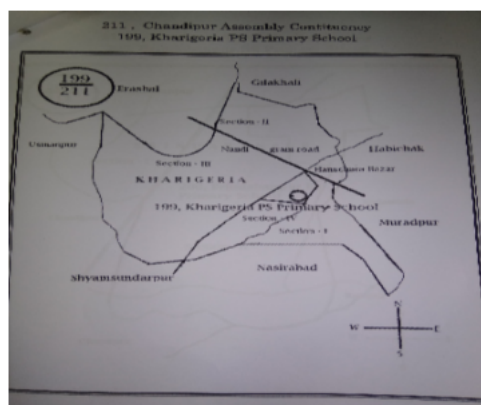

নির্বাচক নিবন্ধন আধিকারিকের স্বাক্ষর

Nazri Naksha

Google Map View

Polling Station Building Front View

Polling Station Front View

Cad View

Key MAP View

|  |                          |   |                                |  |                                |
|--|--------------------------|---|--------------------------------|--|--------------------------------|
| 1<br>নাম : রবি বিবি<br>স্বামীর নাম: সেক রমজান<br>বাড়ির নং : n0001<br>বয়স : 57 লিঙ্গ : মহিলা                  | ZXL2050474<br>ফটো উপলব্ধ | 2<br>নাম : সেক রমজান<br>পিতার নাম: সেক কাশিম<br>বাড়ির নং : n0001<br>বয়স : 70 লিঙ্গ : পুরুষ                  | ZXL2050482<br>ফটো উপলব্ধ       | 3<br>নাম : সেক বাসেদ<br>পিতার নাম: সেক কাশেম<br>বাড়ির নং : n0001<br>বয়স : 34 লিঙ্গ : পুরুষ           | ZXL1310390<br>ফটো উপলব্ধ       |
| 4<br>নাম : সাবিনা বিবি<br>স্বামীর নাম: সেক বাসেদ<br>বাড়ির নং : n0001<br>বয়স : 33 লিঙ্গ : মহিলা               | ZXL1512789<br>ফটো উপলব্ধ | 5<br>নাম : সেক সাভার<br>পিতার নাম: সেক রমজান<br>বাড়ির নং : n0001<br>বয়স : 33 লিঙ্গ : পুরুষ                  | ZXL1630748<br>ফটো উপলব্ধ       | 6<br>নাম : সেক আনুসুদ্দিন<br>পিতার নাম: সেক যাদু<br>বাড়ির নং : n0002<br>বয়স : 83 লিঙ্গ : পুরুষ       | WB/30/207/384224<br>ফটো উপলব্ধ |
| 7<br>নাম : রাবিয়া বিবি<br>স্বামীর নাম: সেক আনুসুদ্দিন<br>বাড়ির নং : n0002<br>বয়স : 78 লিঙ্গ : মহিলা         | ZXL2047926<br>ফটো উপলব্ধ | 8<br>নাম : আজমিরা খাতুন (বিবি)<br>স্বামীর নাম: সেক আনসার<br>বাড়ির নং : n0002<br>বয়স : 47 লিঙ্গ : মহিলা      | ZXL1392182<br>ফটো উপলব্ধ       | 9<br>নাম : সেক আনসার<br>পিতার নাম: আশুউদ্দিন<br>বাড়ির নং : n0002<br>বয়স : 43 লিঙ্গ : পুরুষ           | CGF2385961<br>ফটো উপলব্ধ       |
| 10<br>নাম : সুলতানা বিবি<br>স্বামীর নাম: রাজু সেক<br>বাড়ির নং : n0002<br>বয়স : 31 লিঙ্গ : মহিলা              | ZXL1630805<br>ফটো উপলব্ধ | 11<br>নাম : সেক আলিমুদ্দিন<br>পিতার নাম: সেক রক্তম<br>বাড়ির নং : n0003<br>বয়স : 76 লিঙ্গ : পুরুষ            | WB/30/207/384579<br>ফটো উপলব্ধ | 12<br>নাম : সেক আজিজুল<br>পিতার নাম: সেক আলিমুদ্দিন<br>বাড়ির নং : n0003<br>বয়স : 42 লিঙ্গ : পুরুষ    | CGF2385979<br>ফটো উপলব্ধ       |
| 13<br>নাম : আজিমউদ্দিন<br>পিতার নাম: সেক আলিমুদ্দিন<br>বাড়ির নং : n0003<br>বয়স : 34 লিঙ্গ : পুরুষ            | ZXL1512797<br>ফটো উপলব্ধ | 14<br>নাম : নমিজান বিবি<br>স্বামীর নাম: সেক আলিমুদ্দিন<br>বাড়ির নং : n0003<br>বয়স : 68 লিঙ্গ : মহিলা        | WB/30/207/384249<br>ফটো উপলব্ধ | 15<br>নাম : সেক উম্মর আলি<br>পিতার নাম: সেক সমর<br>বাড়ির নং : n0005<br>বয়স : 45 লিঙ্গ : পুরুষ        | CGF2275667<br>ফটো উপলব্ধ       |
| 16<br>নাম : সেক বাবলু<br>পিতার নাম: সেক সমর<br>বাড়ির নং : n0005<br>বয়স : 37 লিঙ্গ : পুরুষ                    | ZXL1392190<br>ফটো উপলব্ধ | 17<br>নাম : মানুয়া বিবি<br>স্বামীর নাম: সেক বাবলু<br>বাড়ির নং : n0005<br>বয়স : 35 লিঙ্গ : মহিলা            | ZXL1392208<br>ফটো উপলব্ধ       | 18<br>নাম : সবেদন বিবি<br>স্বামীর নাম: সেক সমর<br>বাড়ির নং : n0005<br>বয়স : 62 লিঙ্গ : মহিলা         | WB/30/207/384473<br>ফটো উপলব্ধ |
| 19<br>নাম : দুলালী বিবি<br>স্বামীর নাম: উম্মর আলি<br>বাড়ির নং : n0005<br>বয়স : 38 লিঙ্গ : মহিলা              | CGF2597821<br>ফটো উপলব্ধ | 20<br>নাম : সুকুমার দোলই<br>পিতার নাম: শঙ্কর দোলই<br>বাড়ির নং : n0005<br>বয়স : 34 লিঙ্গ : পুরুষ             | ZXL1512979<br>ফটো উপলব্ধ       | 21<br>নাম : অরুন দোলই<br>পিতার নাম: শংকর দোলই<br>বাড়ির নং : n0015<br>বয়স : 28 লিঙ্গ : পুরুষ          | ZXL1870690<br>ফটো উপলব্ধ       |
| 22<br>নাম : অষ্টমী প্রামানিক দোলই<br>স্বামীর নাম: সুকুমার দোলই<br>বাড়ির নং : N0005<br>বয়স : 37 লিঙ্গ : মহিলা | ZXL1870666<br>ফটো উপলব্ধ | 23<br>নাম : যমুনা বিবি<br>স্বামীর নাম: সেক আজিজুল<br>বাড়ির নং : n0003<br>বয়স : 35 লিঙ্গ : মহিলা             | ZXL1310408<br>ফটো উপলব্ধ       | 24<br>নাম : হরিপদ দোলই<br>পিতার নাম: শংকর দোলই<br>বাড়ির নং : N0015<br>বয়স : 31 লিঙ্গ : পুরুষ         | ZXL1870591<br>ফটো উপলব্ধ       |
| 25<br>নাম : মনিরা খাতুন(বিবি)<br>স্বামীর নাম: শেখ সাহাউদ্দিন<br>বাড়ির নং : 0003<br>বয়স : 30 লিঙ্গ : মহিলা    | ZXL1795541<br>ফটো উপলব্ধ | 26<br>নাম : বাসেদুন খাতুন(বিবি)<br>স্বামীর নাম: শেখ আজিমুদ্দিন<br>বাড়ির নং : 0003<br>বয়স : 30 লিঙ্গ : মহিলা | ZXL1795558<br>ফটো উপলব্ধ       | 27<br>নাম : সেখ সাহাউদ্দিন<br>পিতার নাম: সেখ আলিমুদ্দিন<br>বাড়ির নং : 0003<br>বয়স : 35 লিঙ্গ : পুরুষ | ZXL1795582<br>ফটো উপলব্ধ       |
| 28<br>নাম : অর্পণ গুড়িয়া<br>পিতার নাম: বিশ্বজিৎ গুড়িয়া<br>বাড়ির নং : এন0001<br>বয়স : 27 লিঙ্গ : পুরুষ    | ZXL1963149<br>ফটো উপলব্ধ | 29<br>নাম : রসিদা খাতুন বিবি<br>স্বামীর নাম: সেক রবিবুল<br>বাড়ির নং : নং 001<br>বয়স : 25 লিঙ্গ : মহিলা      | ZXL2195543<br>ফটো উপলব্ধ       | 30<br>নাম : নুরজাহান বিবি<br>স্বামীর নাম: সেক সাভার<br>বাড়ির নং : নং 01<br>বয়স : 26 লিঙ্গ : মহিলা    | ZXL2195824<br>ফটো উপলব্ধ       |