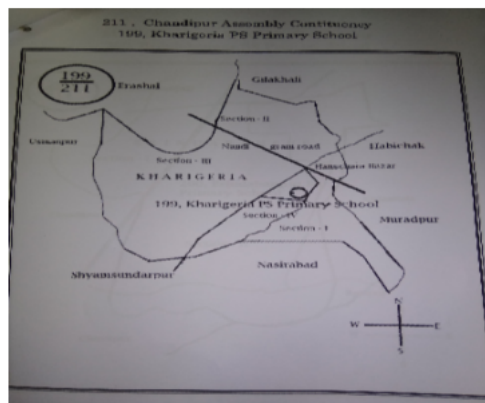

Nazri Naksha