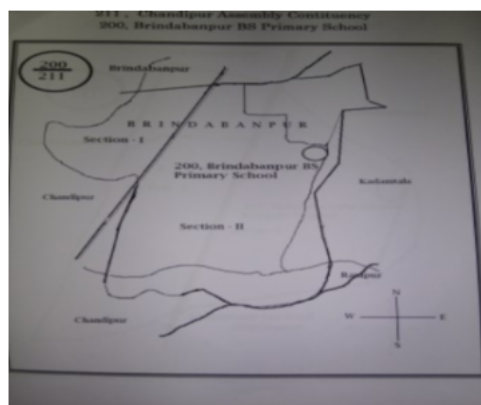

Key MAP View