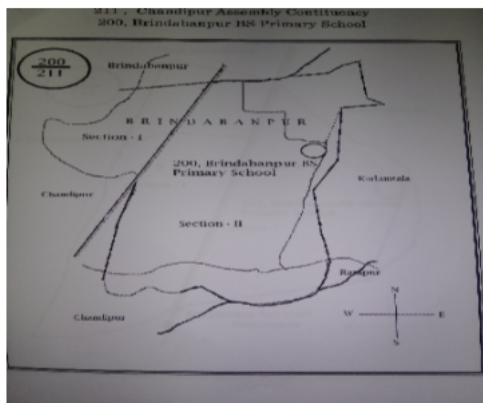

Nazri Naksha