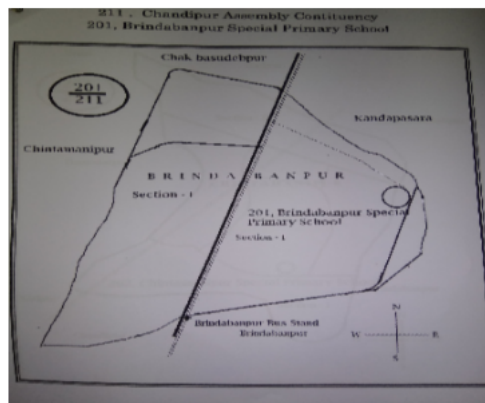

Nazri Naksha