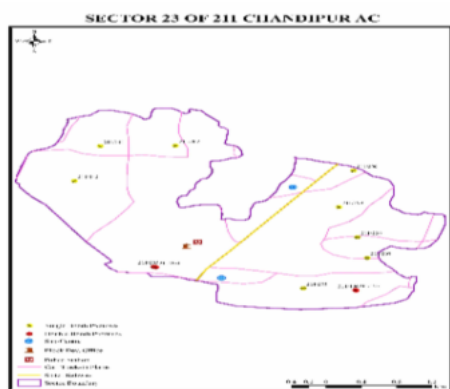

নির্বাচক নিবন্ধন আধিকারিকের স্বাক্ষর

Nazri Naksha

Google Map View

Polling Station Building Front View

Polling Station Front View

Cad View

Key MAP View

1 নাম : পূর্ণচন্দ্র মাইতি পিতার নাম: বীরেন্দ্র মাইতি বাড়ির নং : n0002 বয়স : 51 লিঙ্গ : পুরুষ	ZXL2061885 ফটো উপলব্ধ	2 নাম : রামকৃষ্ণ মাইতি পিতার নাম: বীরেন্দ্র মাইতি বাড়ির নং : n0002 বয়স : 47 লিঙ্গ : পুরুষ	CGF2278729 ফটো উপলব্ধ	3 নাম : সবিতা মাইতি স্বামীর নাম: প্রনব মাইতি বাড়ির নং : n0002 বয়স : 49 লিঙ্গ : মহিলা	CGF1477546 ফটো উপলব্ধ
4 নাম : জয়দেব মাইতি পিতার নাম: লক্ষ্মণ মাইতি বাড়ির নং : n0005 বয়স : 37 লিঙ্গ : পুরুষ	ZXL1393206 ফটো উপলব্ধ	5 নাম : বিষ্ণুপদ মাইতি পিতার নাম: কিরীটা ভূষণ মাইতি বাড়ির নং : n0046 বয়স : 43 লিঙ্গ : পুরুষ	CGF2118362 ফটো উপলব্ধ	6 নাম : নাডু গোপাল মাইতি পিতার নাম: প্রনব মাইতি বাড়ির নং : N0002 বয়স : 28 লিঙ্গ : পুরুষ	ZXL1871490 ফটো উপলব্ধ
7 নাম : মামনি মাইতি স্বামীর নাম: অমিত কুমার মাইতি বাড়ির নং : N0038 বয়স : 30 লিঙ্গ : মহিলা	ZXL1945260 ফটো উপলব্ধ	8 নাম : অমিত কুমার মাইতি পিতার নাম: গুরুপদ মাইতি বাড়ির নং : 0038 বয়স : 29 লিঙ্গ : পুরুষ	ZXL1796960 ফটো উপলব্ধ	9 নাম : সরস্বতী মাইতি স্বামীর নাম: পূর্ণচন্দ্র মাইতি বাড়ির নং : n0002 বয়স : 39 লিঙ্গ : মহিলা	CGF2599538 ফটো উপলব্ধ
10 নাম : গুরুপদ মাইতি পিতার নাম: কিরীটা মাইতি বাড়ির নং : n0046 বয়স : 58 লিঙ্গ : পুরুষ	ZXL2061653 ফটো উপলব্ধ	11 নাম : পার্বতী মাইতি স্বামীর নাম: গুরুপদ মাইতি বাড়ির নং : n0046 বয়স : 45 লিঙ্গ : মহিলা	CGF2028959 ফটো উপলব্ধ	12 নাম : শ্রীপদ মাইতি পিতার নাম: কিরীটা ভূষণ মাইতি বাড়ির নং : n0046 বয়স : 51 লিঙ্গ : পুরুষ	ZXL1542612 ফটো উপলব্ধ
13 নাম : খুররানী দাস (মাইতি) স্বামীর নাম: শ্রীপদ মাইতি বাড়ির নং : n0046 বয়স : 43 লিঙ্গ : মহিলা	CGF2509230 ফটো উপলব্ধ	14 নাম : সন্দ্যা মাইতি স্বামীর নাম: কার্তিক মাইতি বাড়ির নং : n0057 বয়স : 65 লিঙ্গ : মহিলা	ZXL2044329 ফটো উপলব্ধ	15 নাম : ভক্তিপদ মাইতি পিতার নাম: কার্তিক মাইতি বাড়ির নং : n0057 বয়স : 45 লিঙ্গ : পুরুষ	CGF2278653 ফটো উপলব্ধ
16 নাম : শংকরী মাইতি স্বামীর নাম: ভক্তিপদ মাইতি বাড়ির নং : n0057 বয়স : 44 লিঙ্গ : মহিলা	CGF2509222 ফটো উপলব্ধ	17 নাম : টোটন মাইতি পিতার নাম: কার্তিক মাইতি বাড়ির নং : n0057 বয়স : 36 লিঙ্গ : পুরুষ	ZXL1311786 ফটো উপলব্ধ	18 নাম : সুমিত্রা মাইতি স্বামীর নাম: টোটন মাইতি বাড়ির নং : n0057 বয়স : 37 লিঙ্গ : মহিলা	ZXL1542661 ফটো উপলব্ধ
19 নাম : মিতুন মাইতি পিতার নাম: কার্তিক মাইতি বাড়ির নং : n0057 বয়স : 35 লিঙ্গ : পুরুষ	ZXL1514850 ফটো উপলব্ধ	20 নাম : মনিকা মাইতি স্বামীর নাম: রামকৃষ্ণ মাইতি বাড়ির নং : n0002 বয়স : 38 লিঙ্গ : মহিলা	CGF2509305 ফটো উপলব্ধ	21 নাম : চন্দনী জানা(মাইতি) স্বামীর নাম: দীপক মাইতি বাড়ির নং : 0039 বয়স : 30 লিঙ্গ : মহিলা	ZXL1796994 ফটো উপলব্ধ
22 নাম : গুরুপদ মাইতি পিতার নাম: গুনাধর মাইতি বাড়ির নং : n0038 বয়স : 67 লিঙ্গ : পুরুষ	ZXL2061539 ফটো উপলব্ধ	23 নাম : সরস্বতী মাইতি স্বামীর নাম: অপু কুমার মাইতি বাড়ির নং : n0039 বয়স : 35 লিঙ্গ : মহিলা	ZXL1212406 ফটো উপলব্ধ	24 নাম : শীলা দলপতি(মুখার্জী) স্বামীর নাম: সুব্রত মুখার্জী বাড়ির নং : 0038 বয়স : 39 লিঙ্গ : মহিলা	ZXL1797109 ফটো উপলব্ধ
25 নাম : জ্যোৎস্না মাইতি স্বামীর নাম: বিষ্ণুপদ মাইতি বাড়ির নং : n0039 বয়স : 57 লিঙ্গ : মহিলা	ZXL2061760 ফটো উপলব্ধ	26 নাম : দীপক মাইতি পিতার নাম: বিষ্ণুপদ মাইতি বাড়ির নং : n0039 বয়স : 33 লিঙ্গ : পুরুষ	ZXL1393222 ফটো উপলব্ধ	27 নাম : অপু কুমার মাইতি পিতার নাম: বিষ্ণুপদ মাইতি বাড়ির নং : n0039 বয়স : 36 লিঙ্গ : পুরুষ	ZXL1119460 ফটো উপলব্ধ
28 নাম : বিষ্ণুপদ মাইতি পিতার নাম: গুনাধর মাইতি বাড়ির নং : n0039 বয়স : 63 লিঙ্গ : পুরুষ	ZXL2061778 ফটো উপলব্ধ	29 নাম : গৌরী মাইতি স্বামীর নাম: গুরুপদ মাইতি বাড়ির নং : n0038 বয়স : 58 লিঙ্গ : মহিলা	ZXL2061513 ফটো উপলব্ধ	30 নাম : কমলিকা দাস(মাইতি) স্বামীর নাম: মিতুন মাইতি বাড়ির নং : n0057 বয়স : 38 লিঙ্গ : মহিলা	ZXL1632967 ফটো উপলব্ধ