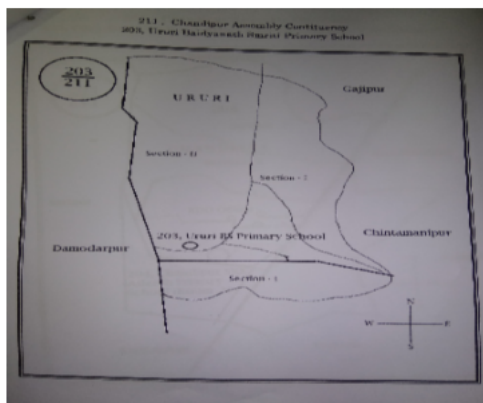

Nazri Naksha