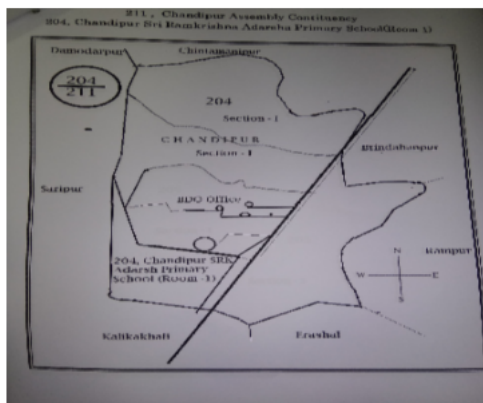

Nazri Naksha