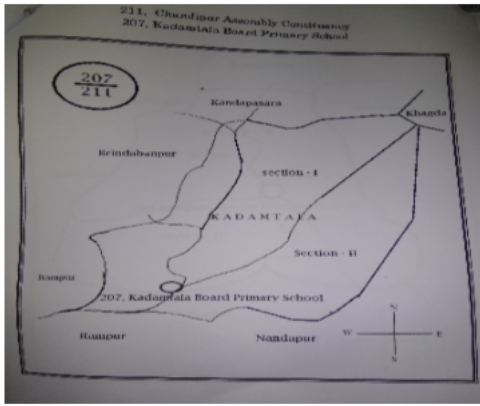

Nazri Naksha