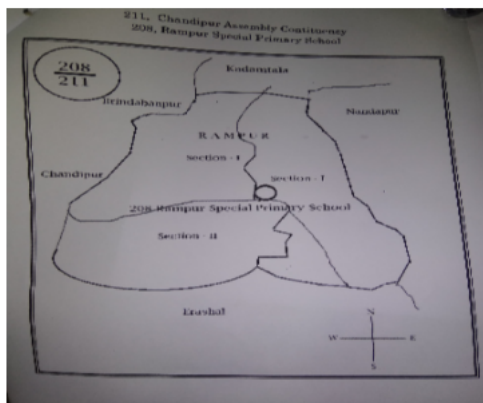

Nazri Naksha