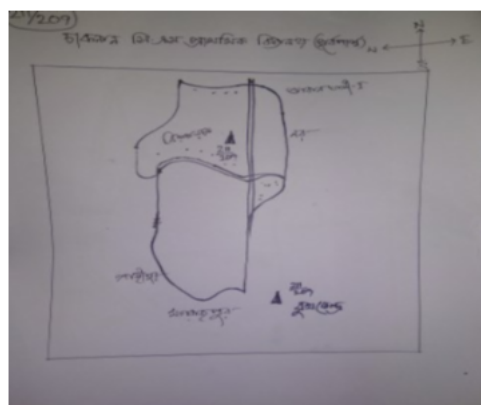

নির্বাচক নিবন্ধন আধিকারিকের স্বাক্ষর

Nazri Naksha

Google Map View

Polling Station Building Front View

Polling Station Front View

Cad View

Key MAP View

1 নাম : সেক ইদ্রিস আলি পিতার নাম: সেক ওহাদ বাড়ির নং : n0028 বয়স : 71 লিঙ্গ : পুরুষ	CGF2282838 ফটো উপলব্ধ	2 নাম : আকতার বিবি স্বামীর নাম: সেক ইদ্রিস আলি বাড়ির নং : n0028 বয়স : 61 লিঙ্গ : মহিলা	CGF2282846 ফটো উপলব্ধ	3 নাম : আসমা বিবি স্বামীর নাম: সেক ইয়ার আলি বাড়ির নং : n0028 বয়স : 70 লিঙ্গ : মহিলা	WB/30/207/408568 ফটো উপলব্ধ
4 নাম : সেক রবিউল পিতার নাম: সেক ইয়ার আলি বাড়ির নং : n0028 বয়স : 32 লিঙ্গ : পুরুষ	ZXL1518125 ফটো উপলব্ধ	5 নাম : খাইরুননেসা বিবি স্বামীর নাম: সেক সাহাদত আলি বাড়ির নং : n0028 বয়স : 46 লিঙ্গ : মহিলা	CGF2282853 ফটো উপলব্ধ	6 নাম : সেক রবি আলম পিতার নাম: সেক ইদ্রিস বাড়ির নং : n0028 বয়স : 37 লিঙ্গ : পুরুষ	ZXL1150796 ফটো উপলব্ধ
7 নাম : সালেমা বিবি স্বামীর নাম: সেক রবি আলম বাড়ির নং : n0028 বয়স : 37 লিঙ্গ : মহিলা	ZXL1394584 ফটো উপলব্ধ	8 নাম : মুসানা বিবি স্বামীর নাম: রবিউল বাড়ির নং : n0028 বয়স : 34 লিঙ্গ : মহিলা	ZXL1710557 ফটো উপলব্ধ	9 নাম : রহিমা বিবি স্বামীর নাম: সেক পিয়ার আলি বাড়ির নং : n0029 বয়স : 58 লিঙ্গ : মহিলা	ZXL2038693 ফটো উপলব্ধ
10 নাম : রেশমা খাতুন(বিবি) স্বামীর নাম: সেখ ফিরদোস বাড়ির নং : n0029 বয়স : 41 লিঙ্গ : মহিলা	ZXL1517713 ফটো উপলব্ধ	11 নাম : মজবুন্নেসা বিবি স্বামীর নাম: সেক মুজিবর বাড়ির নং : n0029 বয়স : 37 লিঙ্গ : মহিলা	ZXL1517697 ফটো উপলব্ধ	12 নাম : সেক আমজেদ পিতার নাম: সেক পিয়ার আলি বাড়ির নং : n0029 বয়স : 40 লিঙ্গ : পুরুষ	ZXL0691717 ফটো উপলব্ধ
13 নাম : সেক সানোয়ার মায়ের নাম: সেক ইদ্রিশ আলি বাড়ির নং : n0028 বয়স : 41 লিঙ্গ : পুরুষ	CGF2388221 ফটো উপলব্ধ	14 নাম : হাসিনা বিবি স্বামীর নাম: নজরুল আলি বাড়ির নং : n0011 বয়স : 41 লিঙ্গ : মহিলা	CGF2388213 ফটো উপলব্ধ	15 নাম : আকতার বানু বিবি স্বামীর নাম: সেক আমজেদ বাড়ির নং : n0029 বয়স : 36 লিঙ্গ : মহিলা	ZXL1517705 ফটো উপলব্ধ
16 নাম : সায়রা বিবি স্বামীর নাম: সেক মসলেম বাড়ির নং : n0017 বয়স : 73 লিঙ্গ : মহিলা	WB/30/207/408277 ফটো উপলব্ধ	17 নাম : সুফিয়া বিবি স্বামীর নাম: সফিউদ্দিন মল্লিক বাড়ির নং : n0017 বয়স : 43 লিঙ্গ : মহিলা	CGF2511020 ফটো উপলব্ধ	18 নাম : রোহিমা বিবি স্বামীর নাম: সওকত মল্লিক বাড়ির নং : n0019 বয়স : 58 লিঙ্গ : মহিলা	WB/30/207/408541 ফটো উপলব্ধ
19 নাম : সাবির মল্লিক পিতার নাম: সওকত মল্লিক বাড়ির নং : n0019 বয়স : 42 লিঙ্গ : পুরুষ	ZXL1147644 ফটো উপলব্ধ	20 নাম : আরমীনা বিবি স্বামীর নাম: সাবির মল্লিক বাড়ির নং : n0019 বয়স : 41 লিঙ্গ : মহিলা	ZXL1120732 ফটো উপলব্ধ	21 নাম : সেক মুস্তাক আলী পিতার নাম: সেক ওয়াসেদ আলি বাড়ির নং : n0006 বয়স : 49 লিঙ্গ : পুরুষ	WB/30/207/408563 ফটো উপলব্ধ
22 নাম : সেক লিয়াকত আলি পিতার নাম: সেক ওয়াসেদ আলি বাড়ির নং : n0006 বয়স : 62 লিঙ্গ : পুরুষ	ZXL2033579 ফটো উপলব্ধ	23 নাম : সেখ হাসমত আলী পিতার নাম: সেক ওয়াসেদ বাড়ির নং : n0006 বয়স : 56 লিঙ্গ : পুরুষ	WB/30/207/408515 ফটো উপলব্ধ	24 নাম : ফরিদা বিবি স্বামীর নাম: সেক লিয়াকত আলি বাড়ির নং : n0006 বয়স : 55 লিঙ্গ : মহিলা	ZXL2034684 ফটো উপলব্ধ
25 নাম : সেখ আকবর আলী পিতার নাম: সেক ওয়াসেদ আলি বাড়ির নং : n0008 বয়স : 61 লিঙ্গ : পুরুষ	ZXL2073690 ফটো উপলব্ধ	26 নাম : রশিদা বিবি স্বামীর নাম: সেক আকবর আলি বাড়ির নং : n0008 বয়স : 57 লিঙ্গ : মহিলা	ZXL2041028 ফটো উপলব্ধ	27 নাম : সেক আমির আলি পিতার নাম: সেক আহমদ বাড়ির নং : n0010 বয়স : 79 লিঙ্গ : পুরুষ	WB/30/207/408357 ফটো উপলব্ধ
28 নাম : গলেহার বিবি স্বামীর নাম: সেক হারেজ বাড়ির নং : n0011 বয়স : 83 লিঙ্গ : মহিলা	WB/30/207/408266 ফটো উপলব্ধ	29 নাম : রহিমা বিবি স্বামীর নাম: সেক মুক্তার বাড়ির নং : n0011 বয়স : 55 লিঙ্গ : মহিলা	WB/30/207/411507 ফটো উপলব্ধ	30 নাম : ফরিদা বিবি স্বামীর নাম: সেক সওকত আলি বাড়ির নং : n0011 বয়স : 61 লিঙ্গ : মহিলা	ZXL2041069 ফটো উপলব্ধ