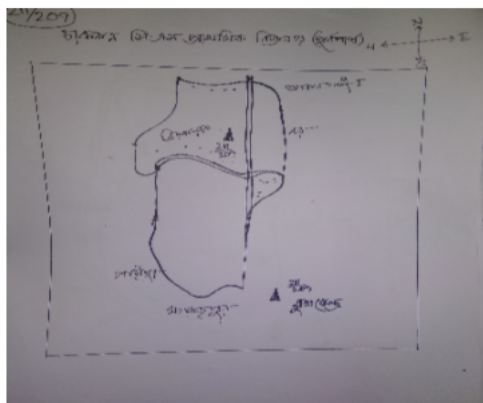

Nazri Naksha