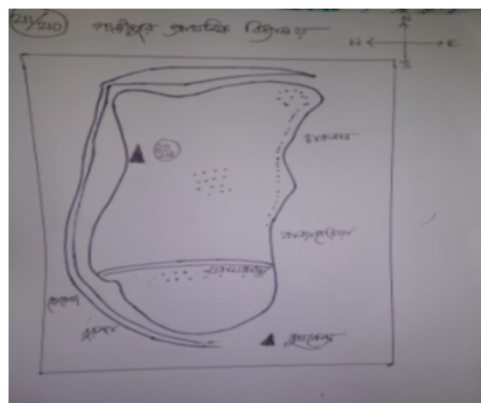

নির্বাচক নিবন্ধন আধিকারিকের স্বাক্ষর

Nazri Naksha

Google Map View

Polling Station Building Front View

Polling Station Front View

Cad View

Key MAP View

1 নাম : সেক মহম্মদ রবিউল পিতার নাম: সেক মহম্মদ ইয়াসিন বাড়ির নং : n0118 বয়স : 62 লিঙ্গ : পুরুষ	ZXL1658483 ফটো উপলব্ধ	2 নাম : আনয়ারা বিবি স্বামীর নাম: সেক মহঃ রবিউল বাড়ির নং : n0118 বয়স : 56 লিঙ্গ : মহিলা	ZXL1314046 ফটো উপলব্ধ	3 নাম : রবিউল মল্লিক পিতার নাম: মেসির মল্লিক বাড়ির নং : n0118 বয়স : 55 লিঙ্গ : পুরুষ	WB/30/207/411335 ফটো উপলব্ধ
4 নাম : রজিনা বিবি স্বামীর নাম: রবিউল মল্লিক বাড়ির নং : n0118 বয়স : 39 লিঙ্গ : মহিলা	ZXL1121110 ফটো উপলব্ধ	5 নাম : আনয়ারা বিবি স্বামীর নাম: সেক মহঃ রবিউল বাড়ির নং : n0118 বয়স : 56 লিঙ্গ : মহিলা	ZXL1394931 ফটো উপলব্ধ	6 নাম : রুহুল মল্লিক পিতার নাম: নেজাম মল্লিক বাড়ির নং : n0122 বয়স : 55 লিঙ্গ : পুরুষ	WB/30/207/411315 ফটো উপলব্ধ
7 নাম : রাজু মল্লিক পিতার নাম: নেজাম মল্লিক বাড়ির নং : n0122 বয়স : 43 লিঙ্গ : পুরুষ	CGF2602480 ফটো উপলব্ধ	8 নাম : জরিনা বিবি স্বামীর নাম: রাজু মল্লিক বাড়ির নং : n0122 বয়স : 38 লিঙ্গ : মহিলা	CGF2602472 ফটো উপলব্ধ	9 নাম : মান্নান মল্লিক পিতার নাম: নেজাম মল্লিক বাড়ির নং : n0122 বয়স : 36 লিঙ্গ : পুরুষ	ZXL1518414 ফটো উপলব্ধ
10 নাম : সাবিলা বিবি স্বামীর নাম: মান্নান মল্লিক বাড়ির নং : n0122 বয়স : 34 লিঙ্গ : মহিলা	ZXL1518695 ফটো উপলব্ধ	11 নাম : হান্নান মল্লিক পিতার নাম: নেজাম মল্লিক বাড়ির নং : n0122 বয়স : 30 লিঙ্গ : পুরুষ	ZXL1711043 ফটো উপলব্ধ	12 নাম : আলেয়া বিবি স্বামীর নাম: রুহুল মল্লিক বাড়ির নং : n0122 বয়স : 44 লিঙ্গ : মহিলা	CGF2602498 ফটো উপলব্ধ
13 নাম : মেরী বিবি মায়ের নাম: রিজিয়া বিবি বাড়ির নং : n0123 বয়স : 48 লিঙ্গ : মহিলা	WB/30/207/411397 ফটো উপলব্ধ	14 নাম : রোসিনা বিবি স্বামীর নাম: সেক সেকেন্দার আলি বাড়ির নং : n0156 বয়স : 40 লিঙ্গ : মহিলা	ZXL1313592 ফটো উপলব্ধ	15 নাম : সেক সেকেন্দার আলি পিতার নাম: সেক আমির আলি বাড়ির নং : n0157 বয়স : 43 লিঙ্গ : পুরুষ	ZXL1394501 ফটো উপলব্ধ
16 নাম : মামনি বিবি স্বামীর নাম: সেক জাহাঙ্গীর বাড়ির নং : n0159 বয়স : 37 লিঙ্গ : মহিলা	ZXL1120617 ফটো উপলব্ধ	17 নাম : ভোলা খাঁন পিতার নাম: মতিয়ার খাঁন বাড়ির নং : n0107 বয়স : 51 লিঙ্গ : পুরুষ	ZXL2037703 ফটো উপলব্ধ	18 নাম : আনসারুল বিবি স্বামীর নাম: ভোলা মল্লিক বাড়ির নং : n0107 বয়স : 58 লিঙ্গ : মহিলা	WB/30/207/411169 ফটো উপলব্ধ
19 নাম : আব্দুরা বিবি স্বামীর নাম: আযুব খাঁ বাড়ির নং : n0107 বয়স : 50 লিঙ্গ : মহিলা	CGF0856328 ফটো উপলব্ধ	20 নাম : আবেদ খাঁন পিতার নাম: মতিয়ার রহমান খাঁন বাড়ির নং : n0107 বয়স : 39 লিঙ্গ : পুরুষ	ZXL1121060 ফটো উপলব্ধ	21 নাম : শর্মিলা বিবি স্বামীর নাম: আবেদ খাঁন বাড়ির নং : n0107 বয়স : 35 লিঙ্গ : মহিলা	ZXL1394915 ফটো উপলব্ধ
22 নাম : মহিলা বিবি স্বামীর নাম: সেক নূর মহম্মদ বাড়ির নং : n0094 বয়স : 58 লিঙ্গ : মহিলা	WB/30/207/408267 ফটো উপলব্ধ	23 নাম : আরিফ সাহা পিতার নাম: সাবির সাহা বাড়ির নং : n0082 বয়স : 39 লিঙ্গ : পুরুষ	CGF2602688 ফটো উপলব্ধ	24 নাম : তাসলিমা বিবি স্বামীর নাম: আরিফ সাহা বাড়ির নং : n0082 বয়স : 32 লিঙ্গ : মহিলা	ZXL1634930 ফটো উপলব্ধ
25 নাম : জায়দা বিবি স্বামীর নাম: সেক করিমুল্লা বাড়ির নং : n0087 বয়স : 75 লিঙ্গ : মহিলা	WB/30/207/411115 ফটো উপলব্ধ	26 নাম : রোকসার আহম্মদ পিতার নাম: সেক করিমুল্লা বাড়ির নং : n0087 বয়স : 45 লিঙ্গ : পুরুষ	CGF2283760 ফটো উপলব্ধ	27 নাম : দিদার আহম্মদ পিতার নাম: করিমুল্লা বাড়ির নং : n0087 বয়স : 44 লিঙ্গ : পুরুষ	CGF2388692 ফটো উপলব্ধ
28 নাম : হাজরা খাতুন (বিবি) স্বামীর নাম: দিদার আহম্মদ বাড়ির নং : n0087 বয়স : 41 লিঙ্গ : মহিলা	ZXL1394899 ফটো উপলব্ধ	29 নাম : সেক সাফাউদ্দিন আহমেদ পিতার নাম: সেক করিমুল্লা বাড়ির নং : n0087 বয়স : 33 লিঙ্গ : পুরুষ	ZXL0698340 ফটো উপলব্ধ	30 নাম : সুমন বিবি স্বামীর নাম: সেক সাফাউদ্দিন আহমেদ বাড়ির নং : n0087 বয়স : 33 লিঙ্গ : মহিলা	ZXL1518687 ফটো উপলব্ধ