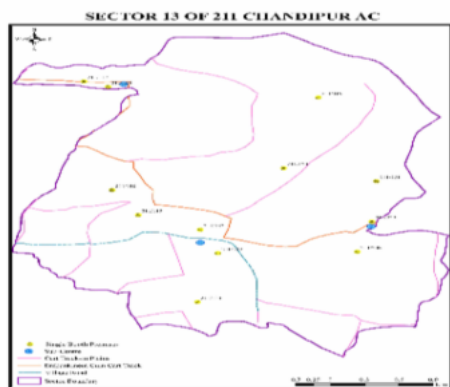

নির্বাচক নিবন্ধন আধিকারিকের স্বাক্ষর

Nazri Naksha

Google Map View

Polling Station Building Front View

Polling Station Front View

Cad View

Key MAP View

1 নাম : সেক মহম্মদ রবিউল পিতার নাম: সেক মহম্মদ ইয়াসিন বাড়ির নং : n0118 বয়স : 62 লিঙ্গ : পুরুষ	ZXL1658483 ফটো উপলব্ধ	2 নাম : আনয়ারা বিবি স্বামীর নাম: সেক মহঃ রবিউল বাড়ির নং : n0118 বয়স : 56 লিঙ্গ : মহিলা	ZXL1314046 ফটো উপলব্ধ	3 নাম : রবিউল মল্লিক পিতার নাম: মেসির মল্লিক বাড়ির নং : n0118 বয়স : 55 লিঙ্গ : পুরুষ	WB/30/207/411335 ফটো উপলব্ধ
4 নাম : রজিনা বিবি স্বামীর নাম: রবিউল মল্লিক বাড়ির নং : n0118 বয়স : 39 লিঙ্গ : মহিলা	ZXL1121110 ফটো উপলব্ধ	5 নাম : আনয়ারা বিবি স্বামীর নাম: সেক মহঃ রবিউল বাড়ির নং : n0118 বয়স : 56 লিঙ্গ : মহিলা	ZXL1394931 ফটো উপলব্ধ	6 নাম : রুহুল মল্লিক পিতার নাম: নেজাম মল্লিক বাড়ির নং : n0122 বয়স : 55 লিঙ্গ : পুরুষ	WB/30/207/411315 ফটো উপলব্ধ
7 নাম : রাজু মল্লিক পিতার নাম: নেজাম মল্লিক বাড়ির নং : n0122 বয়স : 43 লিঙ্গ : পুরুষ	CGF2602480 ফটো উপলব্ধ	8 নাম : জরিনা বিবি স্বামীর নাম: রাজু মল্লিক বাড়ির নং : n0122 বয়স : 38 লিঙ্গ : মহিলা	CGF2602472 ফটো উপলব্ধ	9 নাম : মান্নান মল্লিক পিতার নাম: নেজাম মল্লিক বাড়ির নং : n0122 বয়স : 36 লিঙ্গ : পুরুষ	ZXL1518414 ফটো উপলব্ধ
10 নাম : সাবিলা বিবি স্বামীর নাম: মান্নান মল্লিক বাড়ির নং : n0122 বয়স : 34 লিঙ্গ : মহিলা	ZXL1518695 ফটো উপলব্ধ	11 নাম : হান্নান মল্লিক পিতার নাম: নেজাম মল্লিক বাড়ির নং : n0122 বয়স : 30 লিঙ্গ : পুরুষ	ZXL1711043 ফটো উপলব্ধ	12 নাম : আলেয়া বিবি স্বামীর নাম: রুহুল মল্লিক বাড়ির নং : n0122 বয়স : 44 লিঙ্গ : মহিলা	CGF2602498 ফটো উপলব্ধ
13 নাম : মেরী বিবি মায়ের নাম: রিজিয়া বিবি বাড়ির নং : n0123 বয়স : 48 লিঙ্গ : মহিলা	WB/30/207/411397 ফটো উপলব্ধ	14 নাম : রোসিনা বিবি স্বামীর নাম: সেক সেকেন্দার আলি বাড়ির নং : n0156 বয়স : 40 লিঙ্গ : মহিলা	ZXL1313592 ফটো উপলব্ধ	15 নাম : সেক সেকেন্দার আলি পিতার নাম: সেক আমির আলি বাড়ির নং : n0157 বয়স : 43 লিঙ্গ : পুরুষ	ZXL1394501 ফটো উপলব্ধ
16 নাম : মামনি বিবি স্বামীর নাম: সেক জাহাঙ্গীর বাড়ির নং : n0159 বয়স : 37 লিঙ্গ : মহিলা	ZXL1120617 ফটো উপলব্ধ	17 নাম : ভোলা খাঁন পিতার নাম: মতিয়ার খাঁন বাড়ির নং : n0107 বয়স : 51 লিঙ্গ : পুরুষ	ZXL2037703 ফটো উপলব্ধ	18 নাম : আনসারুল বিবি স্বামীর নাম: ভোলা মল্লিক বাড়ির নং : n0107 বয়স : 58 লিঙ্গ : মহিলা	WB/30/207/411169 ফটো উপলব্ধ
19 নাম : আব্দুরা বিবি স্বামীর নাম: আযুব খাঁ বাড়ির নং : n0107 বয়স : 50 লিঙ্গ : মহিলা	CGF0856328 ফটো উপলব্ধ	20 নাম : আবেদ খাঁন পিতার নাম: মতিয়ার রহমান খাঁন বাড়ির নং : n0107 বয়স : 39 লিঙ্গ : পুরুষ	ZXL1121060 ফটো উপলব্ধ	21 নাম : শর্মিলা বিবি স্বামীর নাম: আবেদ খাঁন বাড়ির নং : n0107 বয়স : 35 লিঙ্গ : মহিলা	ZXL1394915 ফটো উপলব্ধ
22 নাম : মহিলা বিবি স্বামীর নাম: সেক নূর মহম্মদ বাড়ির নং : n0094 বয়স : 58 লিঙ্গ : মহিলা	WB/30/207/408267 ফটো উপলব্ধ	23 নাম : আরিফ সাহা পিতার নাম: সাবির সাহা বাড়ির নং : n0082 বয়স : 39 লিঙ্গ : পুরুষ	CGF2602688 ফটো উপলব্ধ	24 নাম : তাসলিমা বিবি স্বামীর নাম: আরিফ সাহা বাড়ির নং : n0082 বয়স : 32 লিঙ্গ : মহিলা	ZXL1634930 ফটো উপলব্ধ
25 নাম : জায়দা বিবি স্বামীর নাম: সেক করিমুল্লা বাড়ির নং : n0087 বয়স : 75 লিঙ্গ : মহিলা	WB/30/207/411115 ফটো উপলব্ধ	26 নাম : রোকসার আহম্মদ পিতার নাম: সেক করিমুল্লা বাড়ির নং : n0087 বয়স : 45 লিঙ্গ : পুরুষ	CGF2283760 ফটো উপলব্ধ	27 নাম : দিদার আহম্মদ পিতার নাম: করিমুল্লা বাড়ির নং : n0087 বয়স : 44 লিঙ্গ : পুরুষ	CGF2388692 ফটো উপলব্ধ
28 নাম : হাজরা খাতুন (বিবি) স্বামীর নাম: দিদার আহম্মদ বাড়ির নং : n0087 বয়স : 41 লিঙ্গ : মহিলা	ZXL1394899 ফটো উপলব্ধ	29 নাম : সেক সাফাউদ্দিন আহমেদ পিতার নাম: সেক করিমুল্লা বাড়ির নং : n0087 বয়স : 33 লিঙ্গ : পুরুষ	ZXL0698340 ফটো উপলব্ধ	30 নাম : সুমন বিবি স্বামীর নাম: সেক সাফাউদ্দিন আহমেদ বাড়ির নং : n0087 বয়স : 33 লিঙ্গ : মহিলা	ZXL1518687 ফটো উপলব্ধ