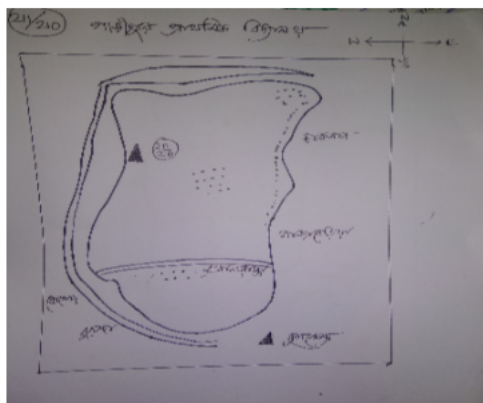

Nazri Naksha