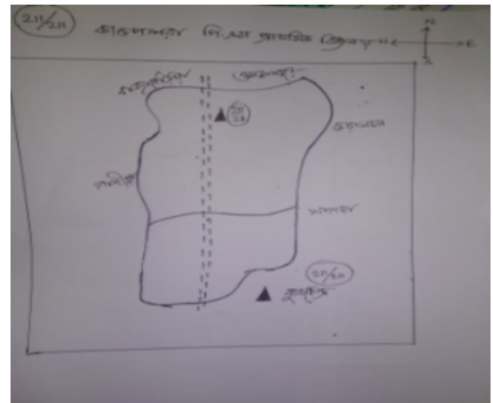

নির্বাচক নিবন্ধন আধিকারিকের স্বাক্ষর

Nazri Naksha

Google Map View

Polling Station Building Front View

Polling Station Front View

Cad View

Key MAP View

1	WB/30/207/414011	ZXL2073997	3	ZXL2073989	
নাম : বিধুমুখী খাটুয়া স্বামীর নাম: ভুধর খাটুয়া বাড়ির নং : n0040 বয়স : 81 লিঙ্গ : মহিলা	ফটো উপলব্ধ	নাম : নিলীমা খাটুয়া স্বামীর নাম: নাড়গোপাল খাটুয়া বাড়ির নং : n0046 বয়স : 46 লিঙ্গ : মহিলা	ফটো উপলব্ধ	নাম : নাড়গোপাল খাটুয়া পিতার নাম: কালিপদ খাটুয়া বাড়ির নং : n0046 বয়স : 51 লিঙ্গ : পুরুষ	ফটো উপলব্ধ
4	ZXL1395185	ZXL2074086	6	WB/30/207/414688	
নাম : স্বপন খাটুয়া পিতার নাম: লালমোহন খাটুয়া বাড়ির নং : n0046 বয়স : 33 লিঙ্গ : পুরুষ	ফটো উপলব্ধ	নাম : টুকুরানী খাটুয়া স্বামীর নাম: লালমোহন খাটুয়া বাড়ির নং : n0046 বয়স : 59 লিঙ্গ : মহিলা	ফটো উপলব্ধ	নাম : হারাধন খাটুয়া পিতার নাম: ভুধর খাটুয়া বাড়ির নং : n0040 বয়স : 55 লিঙ্গ : পুরুষ	ফটো উপলব্ধ
7	CGF2602712	ZXL1711134	9	ZXL1395177	
নাম : মামণি খাটুয়া স্বামীর নাম: হারাধন খাটুয়া বাড়ির নং : n0040 বয়স : 41 লিঙ্গ : মহিলা	ফটো উপলব্ধ	নাম : কল্যানী খাটুয়া স্বামীর নাম: ভুধর খাটুয়া বাড়ির নং : n0045 বয়স : 56 লিঙ্গ : মহিলা	ফটো উপলব্ধ	নাম : প্রসেনজিৎ খাটুয়া পিতার নাম: ভুধর কান্তি খাটুয়া বাড়ির নং : n0045 বয়স : 35 লিঙ্গ : পুরুষ	ফটো উপলব্ধ
10	ZXL2074078	ZXL1395193	12	ZXL1395193	
নাম : লালমোহন খাটুয়া পিতার নাম: কালিপদ খাটুয়া বাড়ির নং : n0046 বয়স : 66 লিঙ্গ : পুরুষ	ফটো উপলব্ধ	নাম : পার্বতী খাটুয়া স্বামীর নাম: স্বপন খাটুয়া বাড়ির নং : n0046 বয়স : 30 লিঙ্গ : মহিলা	ফটো উপলব্ধ	নাম : কবিতা খাটুয়া স্বামীর নাম: নাড়গোপাল খাটুয়া বাড়ির নং : n0046 বয়স : 37 লিঙ্গ : মহিলা	ফটো উপলব্ধ
Q 13	ZXL1215128	CGF2520872	15	CGF1481316	
নাম : অর্জুন খাটুয়া পিতার নাম: কানাইলাল খাটুয়া বাড়ির নং : বয়স : 43 লিঙ্গ : পুরুষ	ফটো উপলব্ধ	নাম : পূর্ণিমা খাটুয়া স্বামীর নাম: অর্জুন খাটুয়া বাড়ির নং : n0040 বয়স : 40 লিঙ্গ : মহিলা	ফটো উপলব্ধ	নাম : তুষারকান্তি খাটুয়া পিতার নাম: কালিপদ খাটুয়া বাড়ির নং : n0045 বয়স : 61 লিঙ্গ : পুরুষ	ফটো উপলব্ধ
16	ZXL1314327	ZXL1518778	18	ZXL0701805	
নাম : শম্ভুচরন খাটুয়া পিতার নাম: তুষারকান্তি খাটুয়া বাড়ির নং : n0045 বয়স : 40 লিঙ্গ : পুরুষ	ফটো উপলব্ধ	নাম : রীনা জানা (খাটুয়া) স্বামীর নাম: শম্ভুচরন খাটুয়া বাড়ির নং : n0045 বয়স : 32 লিঙ্গ : মহিলা	ফটো উপলব্ধ	নাম : জগন্নাথ খাটুয়া পিতার নাম: কানাইলাল খাটুয়া বাড়ির নং : n0040 বয়স : 41 লিঙ্গ : পুরুষ	ফটো উপলব্ধ
19	ZXL2199099	ZXL1518760	21	ZXL2494789	
নাম : শঙ্কর খাটুয়া পিতার নাম: নাড় গোপাল খাটুয়া বাড়ির নং : n0046 বয়স : 21 লিঙ্গ : পুরুষ	ফটো উপলব্ধ	নাম : রানু খাটুয়া স্বামীর নাম: জগন্নাথ খাটুয়া বাড়ির নং : n0040 বয়স : 34 লিঙ্গ : মহিলা	ফটো উপলব্ধ	নাম : সঞ্চিতা খাটুয়া পিতার নাম: হারাধন খাটুয়া বাড়ির নং : এন০০৪০ বয়স : 22 লিঙ্গ : মহিলা	ফটো উপলব্ধ
22	ZXL1253525	ZXL1253533	24	ZXL1711100	
নাম : কল্যানী খাঁড়া স্বামীর নাম: গোপালচন্দ্র খাঁড়া বাড়ির নং : n0072 বয়স : 51 লিঙ্গ : মহিলা	ফটো উপলব্ধ	নাম : গোপালচন্দ্র খাঁড়া পিতার নাম: বলাইচন্দ্র খাঁড়া বাড়ির নং : n0073 বয়স : 58 লিঙ্গ : পুরুষ	ফটো উপলব্ধ	নাম : সৌমেন খাঁড়া পিতার নাম: গোপাল চন্দ্র খাঁড়া বাড়ির নং : n0073 বয়স : 32 লিঙ্গ : পুরুষ	ফটো উপলব্ধ
25	ZXL1519057	ZXL1519065	27	ZXL1800051	
নাম : রবীন খাঁড়া পিতার নাম: নিরাপদ খাঁড়া বাড়ির নং : n0168 বয়স : 52 লিঙ্গ : পুরুষ	ফটো উপলব্ধ	নাম : দিপালী খাঁড়া স্বামীর নাম: রবীন খাঁড়া বাড়ির নং : n0169 বয়স : 49 লিঙ্গ : মহিলা	ফটো উপলব্ধ	নাম : মৌমিতা খাঁড়া স্বামীর নাম: সৌমেন খাঁড়া বাড়ির নং : 0073 বয়স : 29 লিঙ্গ : মহিলা	ফটো উপলব্ধ
28	CGF0858936	CGF0858928	30	WB/30/207/414008	
নাম : ছায়ারানী গুড়িয়া স্বামীর নাম: কানাই গুড়িয়া বাড়ির নং : n0058 বয়স : 70 লিঙ্গ : মহিলা	ফটো উপলব্ধ	নাম : মিনতী গুড়িয়া পিতার নাম: ভাগ্যধর গুড়িয়া বাড়ির নং : n0058 বয়স : 53 লিঙ্গ : মহিলা	ফটো উপলব্ধ	নাম : রাসবিহারি গুড়িয়া পিতার নাম: গুনাধর গুড়িয়া বাড়ির নং : n0059 বয়স : 70 লিঙ্গ : পুরুষ	ফটো উপলব্ধ