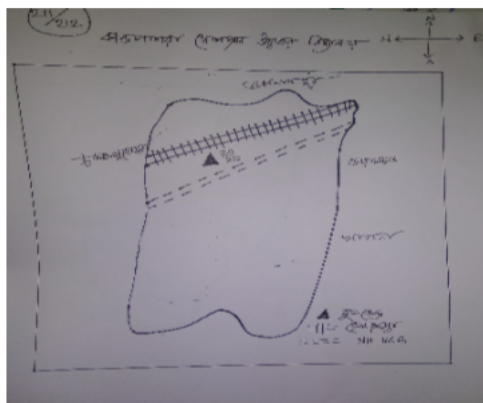

Nazri Naksha