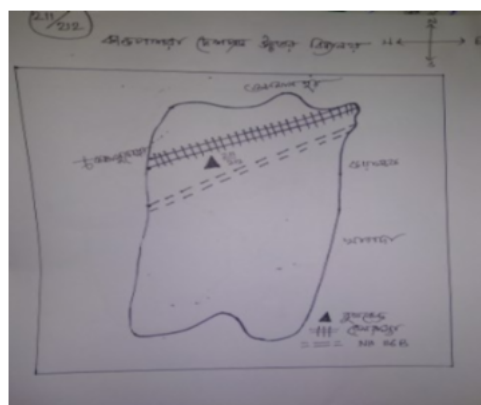

নির্বাচক নিবন্ধন আধিকারিকের স্বাক্ষর

Nazri Naksha

Google Map View

Polling Station Building Front View

Polling Station Front View

Cad View

Key MAP View

1 নাম : ভানুমতী অধিকারী স্বামীর নাম: সুধাংশু অধিকারী বাড়ির নং : n0001 বয়স : 81 লিঙ্গ : মহিলা	ZXL2039543 ফটো উপলব্ধ	2 নাম : প্রদীপ অধিকারী পিতার নাম: সুধাংশু অধিকারী বাড়ির নং : n0001 বয়স : 58 লিঙ্গ : পুরুষ	CGF1479773 ফটো উপলব্ধ	3 নাম : নিবেদিতা অধিকারী স্বামীর নাম: প্রদীপ অধিকারী বাড়ির নং : n0001 বয়স : 54 লিঙ্গ : মহিলা	CGF1479799 ফটো উপলব্ধ
4 নাম : অর্জুন্দ অধিকারী পিতার নাম: প্রদীপ অধিকারী বাড়ির নং : n0001 বয়স : 35 লিঙ্গ : পুরুষ	ZXL1215375 ফটো উপলব্ধ	5 নাম : দিপেন্দ্র অধিকারী পিতার নাম: প্রদীপ অধিকারী বাড়ির নং : N0001 বয়স : 28 লিঙ্গ : পুরুষ	ZXL1873686 ফটো উপলব্ধ	6 নাম : সুশান্ত অধিকারী পিতার নাম: পুনর্চন্দ্র অধিকারী বাড়ির নং : n0126 বয়স : 57 লিঙ্গ : পুরুষ	WB/31/208/039127 ফটো উপলব্ধ
7 নাম : শান্তনু মাইতি পিতার নাম: আশিস কুমার মাইতি বাড়ির নং : এন0001 বয়স : 33 লিঙ্গ : পুরুষ	WZI1495712 ফটো উপলব্ধ	8 নাম : স্মৃতিকনা মাইতি স্বামীর নাম: আশিস কুমার মাইতি বাড়ির নং : N0001 বয়স : 55 লিঙ্গ : মহিলা	CMF2538692 ফটো উপলব্ধ	9 নাম : বর্নালী প্রামাণিক অধিকারী স্বামীর নাম: অর্ধেন্দ্র অধিকারী বাড়ির নং : N0001 বয়স : 35 লিঙ্গ : মহিলা	ZXL1646710 ফটো উপলব্ধ
10 নাম : শ্যামলী আচার্য স্বামীর নাম: বিবেকানন্দ আচার্য বাড়ির নং : n0006 বয়স : 63 লিঙ্গ : মহিলা	ZXL2286490 ফটো উপলব্ধ	11 নাম : অরিন্দ্র মাল্লা পিতার নাম: সাধন কুমার মাল্লা বাড়ির নং : এন0004 বয়স : 38 লিঙ্গ : পুরুষ	KBS2551257 ফটো উপলব্ধ	12 নাম : দেবব্রত আচার্য পিতার নাম: দিলীপ আচার্য বাড়ির নং : এন0008 বয়স : 24 লিঙ্গ : পুরুষ	ZXL2371029 ফটো উপলব্ধ
13 নাম : সত্যজিৎ আচার্য পিতার নাম: নাগীগোপাল আচার্য বাড়ির নং : এন0005 বয়স : 24 লিঙ্গ : পুরুষ	ZXL2298677 ফটো উপলব্ধ	14 নাম : মৈত্রয়ী আচার্য পিতার নাম: স্বপন আচার্য বাড়ির নং : এন0006 বয়স : 23 লিঙ্গ : মহিলা	ZXL2429983 ফটো উপলব্ধ	15 নাম : সুজয় আচার্য পিতার নাম: গৌতম আচার্য বাড়ির নং : এন0000 বয়স : 22 লিঙ্গ : পুরুষ	ZXL2495182 ফটো উপলব্ধ
16 নাম : গিরিধর আচার্য পিতার নাম: ভূপতি আচার্য বাড়ির নং : n0002 বয়স : 80 লিঙ্গ : পুরুষ	ZXL2189165 ফটো উপলব্ধ	17 নাম : মলয় আচার্য পিতার নাম: গিরিধর আচার্য বাড়ির নং : n0002 বয়স : 48 লিঙ্গ : পুরুষ	CGF1480359 ফটো উপলব্ধ	18 নাম : চন্দন আচার্য পিতার নাম: গিরিধর আচার্য বাড়ির নং : n0002 বয়স : 50 লিঙ্গ : পুরুষ	ZXL2189157 ফটো উপলব্ধ
19 নাম : মৌসুমী আচার্য স্বামীর নাম: চন্দন আচার্য বাড়ির নং : n0002 বয়স : 41 লিঙ্গ : মহিলা	CGF2511715 ফটো উপলব্ধ	20 নাম : রবি শংকর আচার্য পিতার নাম: তপন আচার্য বাড়ির নং : নং 6 বয়স : 25 লিঙ্গ : পুরুষ	ZXL2199552 ফটো উপলব্ধ	21 নাম : বর্নালী আচার্য স্বামীর নাম: শুভঙ্কর আচার্য বাড়ির নং : এন0007 বয়স : 29 লিঙ্গ : মহিলা	ZXL1973064 ফটো উপলব্ধ
22 নাম : ছবিরানী আচার্য স্বামীর নাম: ভাগ্যধর আচার্য বাড়ির নং : n0008 বয়স : 68 লিঙ্গ : মহিলা	WB/30/207/414190 ফটো উপলব্ধ	23 নাম : ছবি সিং দাস স্বামীর নাম: বাপ্পাদিত্য দাস বাড়ির নং : n0007 বয়স : 41 লিঙ্গ : মহিলা	ZXL1635275 ফটো উপলব্ধ	24 নাম : স্বপন আচার্য পিতার নাম: কানাই আচার্য বাড়ির নং : n0006 বয়স : 55 লিঙ্গ : পুরুষ	WB/30/207/414121 ফটো উপলব্ধ
25 নাম : সন্ধ্যারানী আচার্য স্বামীর নাম: গিরিধর আচার্য বাড়ির নং : n0002 বয়স : 69 লিঙ্গ : মহিলা	WB/30/207/414412 ফটো উপলব্ধ	26 নাম : রাজেশ আচার্য পিতার নাম: চন্দন আচার্য বাড়ির নং : নং 2 বয়স : 21 লিঙ্গ : পুরুষ	ZXL2571461 ফটো উপলব্ধ	27 নাম : গৌরীরানী আচার্য স্বামীর নাম: দুর্গাপদ আচার্য বাড়ির নং : n0004 বয়স : 68 লিঙ্গ : মহিলা	WB/30/207/414441 ফটো উপলব্ধ
28 নাম : গৌতম আচার্য পিতার নাম: দুর্গাপদ আচার্য বাড়ির নং : n0004 বয়স : 42 লিঙ্গ : পুরুষ	CGF2285195 ফটো উপলব্ধ	29 নাম : খুকু আচার্য স্বামীর নাম: গৌতম আচার্য বাড়ির নং : n0004 বয়স : 41 লিঙ্গ : মহিলা	CGF2433662 ফটো উপলব্ধ	30 নাম : উত্তম আচার্য পিতার নাম: দুর্গাপদ আচার্য বাড়ির নং : n0004 বয়স : 38 লিঙ্গ : পুরুষ	ZXL0705798 ফটো উপলব্ধ