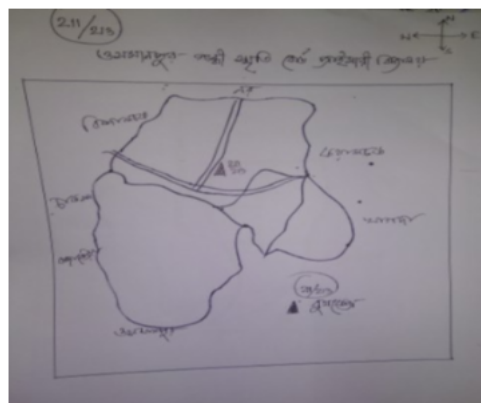

নির্বাচক নিবন্ধন আধিকারিকের স্বাক্ষর

Nazri Naksha

Google Map View

Polling Station Building Front View

Polling Station Front View

Cad View

Key MAP View

1 নাম : মমতাজ বিবি স্বামীর নাম: ইরফান মল্লিক বাড়ির নং : n0001 বয়স : 71 লিঙ্গ : মহিলা	WB/30/207/417537	ফটো উপলব্ধ	2 নাম : মুসাতারা বিবি স্বামীর নাম: রেজাবুল মল্লিক বাড়ির নং : n0001 বয়স : 40 লিঙ্গ : মহিলা	ZXL1121482	ফটো উপলব্ধ	3 নাম : রেজাবুল মল্লিক পিতার নাম: ইরফান মল্লিক বাড়ির নং : n0001 বয়স : 52 লিঙ্গ : পুরুষ	WB/30/207/417203	ফটো উপলব্ধ
4 নাম : ইসুব মল্লিক পিতার নাম: গোফুর মল্লিক বাড়ির নং : n0003 বয়স : 81 লিঙ্গ : পুরুষ	WB/30/207/417130	ফটো উপলব্ধ	5 নাম : নজরুল মল্লিক পিতার নাম: ইসুব মল্লিক বাড়ির নং : n0003 বয়স : 47 লিঙ্গ : পুরুষ	CGF1479534	ফটো উপলব্ধ	6 নাম : সায়োমা বিবি স্বামীর নাম: নজরুল মল্লিক বাড়ির নং : n0003 বয়স : 40 লিঙ্গ : মহিলা	ZXL1519693	ফটো উপলব্ধ
7 নাম : সাকিল্য বিবি স্বামীর নাম: সাইফুল মল্লিক বাড়ির নং : n0003 বয়স : 30 লিঙ্গ : মহিলা	ZXL1711589	ফটো উপলব্ধ	8 নাম : হোসেনারা বিবি স্বামীর নাম: আমজেদ মল্লিক বাড়ির নং : n0003 বয়স : 47 লিঙ্গ : মহিলা	CGF1479690	ফটো উপলব্ধ	9 নাম : আমজেদ মল্লিক পিতার নাম: ইসুব মল্লিক বাড়ির নং : n0003 বয়স : 46 লিঙ্গ : পুরুষ	CGF2285344	ফটো উপলব্ধ
10 নাম : জাহানারা বিবি স্বামীর নাম: মান্নান মল্লিক বাড়ির নং : n0003 বয়স : 33 লিঙ্গ : মহিলা	ZXL1519685	ফটো উপলব্ধ	11 নাম : রিজিয়া বিবি স্বামীর নাম: জবেদ সাহা বাড়ির নং : n0229 বয়স : 58 লিঙ্গ : মহিলা	CGF0197491	ফটো উপলব্ধ	12 নাম : জবেদ সাহা পিতার নাম: দানু সাহা বাড়ির নং : n0232 বয়স : 61 লিঙ্গ : পুরুষ	CGF1532951	ফটো উপলব্ধ
13 নাম : মহিদুল মল্লিক পিতার নাম: ইরফান মল্লিক বাড়ির নং : n0001 বয়স : 38 লিঙ্গ : পুরুষ	CGF2603801	ফটো উপলব্ধ	14 নাম : সাহেরাবানু বিবি স্বামীর নাম: সেক আবুজাফর বাড়ির নং : n0006 বয়স : 61 লিঙ্গ : মহিলা	WB/30/207/417564	ফটো উপলব্ধ	15 নাম : সেক সামসুর দোহা পিতার নাম: সেক আবুজাফর বাড়ির নং : n0006 বয়স : 43 লিঙ্গ : পুরুষ	ZXL1395631	ফটো উপলব্ধ
16 নাম : সেক সাহেনসা বাদশা পিতার নাম: সেক আবুজাফর বাড়ির নং : n0006 বয়স : 33 লিঙ্গ : পুরুষ	ZXL1519834	ফটো উপলব্ধ	17 নাম : সেক সাহালম পিতার নাম: সেক আবুজাফর বাড়ির নং : n0006 বয়স : 32 লিঙ্গ : পুরুষ	ZXL1519701	ফটো উপলব্ধ	18 নাম : মানোয়ারা বিবি স্বামীর নাম: সেক সামসুরদোহা বাড়ির নং : n0006 বয়স : 39 লিঙ্গ : মহিলা	ZXL1121458	ফটো উপলব্ধ
19 নাম : জামেলা বিবি স্বামীর নাম: সেক আব্দুল গোফুর বাড়ির নং : n0008 বয়স : 93 লিঙ্গ : মহিলা	WB/30/207/417505	ফটো উপলব্ধ	20 নাম : সেক জাকির হোসেন পিতার নাম: সেক আব্দুল গফুর বাড়ির নং : n0008 বয়স : 59 লিঙ্গ : পুরুষ	WB/30/207/417507	ফটো উপলব্ধ	21 নাম : সফিয়া বিবি স্বামীর নাম: সেক জাকির হোসেন বাড়ির নং : n0008 বয়স : 55 লিঙ্গ : মহিলা	CGF0865394	ফটো উপলব্ধ
22 নাম : সেক উম্মার ফারুক পিতার নাম: সেক জাকির হোসেন বাড়ির নং : n0008 বয়স : 35 লিঙ্গ : পুরুষ	ZXL1314798	ফটো উপলব্ধ	23 নাম : সেক উম্মার ওসমান পিতার নাম: সেক জাকির হোসেন বাড়ির নং : n0008 বয়স : 34 লিঙ্গ : পুরুষ	ZXL1314806	ফটো উপলব্ধ	24 নাম : সামীনা বিবি স্বামীর নাম: সেক উম্মার ফারুক বাড়ির নং : 0008 বয়স : 35 লিঙ্গ : মহিলা	ZXL1800465	ফটো উপলব্ধ
25 নাম : আজমিরা বিবি স্বামীর নাম: সেক উম্মার ওসমান বাড়ির নং : 0008 বয়স : 31 লিঙ্গ : মহিলা	ZXL1800416	ফটো উপলব্ধ	26 নাম : মানসুরা বিবি স্বামীর নাম: মহিদুল মল্লিক বাড়ির নং : 0001 বয়স : 38 লিঙ্গ : মহিলা	ZXL1800580	ফটো উপলব্ধ	27 নাম : সেক আমির শোহেল পিতার নাম: সেক আলি হোসেন বাড়ির নং : N0008 বয়স : 27 লিঙ্গ : পুরুষ	ZXL1950286	ফটো উপলব্ধ
28 নাম : মহম্মদ ইকবাল মল্লিক পিতার নাম: রেজাবুল মল্লিক বাড়ির নং : N0001 বয়স : 27 লিঙ্গ : পুরুষ	ZXL1907674	ফটো উপলব্ধ	29 নাম : সাহেরা বিবি পিতার নাম: জবেদ সাহা বাড়ির নং : n0232 বয়স : 34 লিঙ্গ : মহিলা	ZXL1820570	ফটো উপলব্ধ	30 নাম : সুলতানা খাতুন বিবি স্বামীর নাম: সেক সাহালম বাড়ির নং : এন0000 বয়স : 29 লিঙ্গ : মহিলা	ZXL1995786	ফটো উপলব্ধ