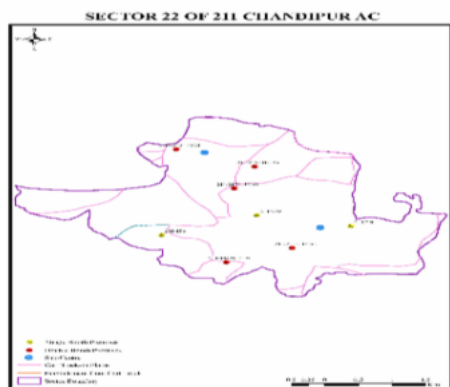

নির্বাচক নিবন্ধন আধিকারিকের স্বাক্ষর

Nazri Naksha

Google Map View

Polling Station Building Front View

Polling Station Front View

Cad View

Key MAP View

1 নাম : মমতাজ বিবি স্বামীর নাম: ইরফান মল্লিক বাড়ির নং : n0001 বয়স : 71 লিঙ্গ : মহিলা	WB/30/207/417537	ফটো উপলব্ধ	2 নাম : মুসাতারা বিবি স্বামীর নাম: রেজাবুল মল্লিক বাড়ির নং : n0001 বয়স : 40 লিঙ্গ : মহিলা	ZXL1121482	ফটো উপলব্ধ	3 নাম : রেজাবুল মল্লিক পিতার নাম: ইরফান মল্লিক বাড়ির নং : n0001 বয়স : 52 লিঙ্গ : পুরুষ	WB/30/207/417203	ফটো উপলব্ধ
4 নাম : ইসুব মল্লিক পিতার নাম: গোফুর মল্লিক বাড়ির নং : n0003 বয়স : 81 লিঙ্গ : পুরুষ	WB/30/207/417130	ফটো উপলব্ধ	5 নাম : নজরুল মল্লিক পিতার নাম: ইসুব মল্লিক বাড়ির নং : n0003 বয়স : 47 লিঙ্গ : পুরুষ	CGF1479534	ফটো উপলব্ধ	6 নাম : সায়োমা বিবি স্বামীর নাম: নজরুল মল্লিক বাড়ির নং : n0003 বয়স : 40 লিঙ্গ : মহিলা	ZXL1519693	ফটো উপলব্ধ
7 নাম : সাকিল্য বিবি স্বামীর নাম: সাইফুল মল্লিক বাড়ির নং : n0003 বয়স : 30 লিঙ্গ : মহিলা	ZXL1711589	ফটো উপলব্ধ	8 নাম : হোসেনারা বিবি স্বামীর নাম: আমজেদ মল্লিক বাড়ির নং : n0003 বয়স : 47 লিঙ্গ : মহিলা	CGF1479690	ফটো উপলব্ধ	9 নাম : আমজেদ মল্লিক পিতার নাম: ইসুব মল্লিক বাড়ির নং : n0003 বয়স : 46 লিঙ্গ : পুরুষ	CGF2285344	ফটো উপলব্ধ
10 নাম : জাহানারা বিবি স্বামীর নাম: মান্নান মল্লিক বাড়ির নং : n0003 বয়স : 33 লিঙ্গ : মহিলা	ZXL1519685	ফটো উপলব্ধ	11 নাম : রিজিয়া বিবি স্বামীর নাম: জবেদ সাহা বাড়ির নং : n0229 বয়স : 58 লিঙ্গ : মহিলা	CGF0197491	ফটো উপলব্ধ	12 নাম : জবেদ সাহা পিতার নাম: দানু সাহা বাড়ির নং : n0232 বয়স : 61 লিঙ্গ : পুরুষ	CGF1532951	ফটো উপলব্ধ
13 নাম : মহিদুল মল্লিক পিতার নাম: ইরফান মল্লিক বাড়ির নং : n0001 বয়স : 38 লিঙ্গ : পুরুষ	CGF2603801	ফটো উপলব্ধ	14 নাম : সাহেরাবানু বিবি স্বামীর নাম: সেক আবুজাফর বাড়ির নং : n0006 বয়স : 61 লিঙ্গ : মহিলা	WB/30/207/417564	ফটো উপলব্ধ	15 নাম : সেক সামসুর দোহা পিতার নাম: সেক আবুজাফর বাড়ির নং : n0006 বয়স : 43 লিঙ্গ : পুরুষ	ZXL1395631	ফটো উপলব্ধ
16 নাম : সেক সাহেনসা বাদশা পিতার নাম: সেক আবুজাফর বাড়ির নং : n0006 বয়স : 33 লিঙ্গ : পুরুষ	ZXL1519834	ফটো উপলব্ধ	17 নাম : সেক সাহালম পিতার নাম: সেক আবুজাফর বাড়ির নং : n0006 বয়স : 32 লিঙ্গ : পুরুষ	ZXL1519701	ফটো উপলব্ধ	18 নাম : মানোয়ারা বিবি স্বামীর নাম: সেক সামসুরদোহা বাড়ির নং : n0006 বয়স : 39 লিঙ্গ : মহিলা	ZXL1121458	ফটো উপলব্ধ
19 নাম : জামেলা বিবি স্বামীর নাম: সেক আব্দুল গোফুর বাড়ির নং : n0008 বয়স : 93 লিঙ্গ : মহিলা	WB/30/207/417505	ফটো উপলব্ধ	20 নাম : সেক জাকির হোসেন পিতার নাম: সেক আব্দুল গফুর বাড়ির নং : n0008 বয়স : 59 লিঙ্গ : পুরুষ	WB/30/207/417507	ফটো উপলব্ধ	21 নাম : সফিয়া বিবি স্বামীর নাম: সেক জাকির হোসেন বাড়ির নং : n0008 বয়স : 55 লিঙ্গ : মহিলা	CGF0865394	ফটো উপলব্ধ
22 নাম : সেক উম্মার ফারুক পিতার নাম: সেক জাকির হোসেন বাড়ির নং : n0008 বয়স : 35 লিঙ্গ : পুরুষ	ZXL1314798	ফটো উপলব্ধ	23 নাম : সেক উম্মার ওসমান পিতার নাম: সেক জাকির হোসেন বাড়ির নং : n0008 বয়স : 34 লিঙ্গ : পুরুষ	ZXL1314806	ফটো উপলব্ধ	24 নাম : সামীনা বিবি স্বামীর নাম: সেক উম্মার ফারুক বাড়ির নং : 0008 বয়স : 35 লিঙ্গ : মহিলা	ZXL1800465	ফটো উপলব্ধ
25 নাম : আজমিরা বিবি স্বামীর নাম: সেক উম্মার ওসমান বাড়ির নং : 0008 বয়স : 31 লিঙ্গ : মহিলা	ZXL1800416	ফটো উপলব্ধ	26 নাম : মানসুরা বিবি স্বামীর নাম: মহিদুল মল্লিক বাড়ির নং : 0001 বয়স : 38 লিঙ্গ : মহিলা	ZXL1800580	ফটো উপলব্ধ	27 নাম : সেক আমির শোহেল পিতার নাম: সেক আলি হোসেন বাড়ির নং : N0008 বয়স : 27 লিঙ্গ : পুরুষ	ZXL1950286	ফটো উপলব্ধ
28 নাম : মহম্মদ ইকবাল মল্লিক পিতার নাম: রেজাবুল মল্লিক বাড়ির নং : N0001 বয়স : 27 লিঙ্গ : পুরুষ	ZXL1907674	ফটো উপলব্ধ	29 নাম : সাহেরা বিবি পিতার নাম: জবেদ সাহা বাড়ির নং : n0232 বয়স : 34 লিঙ্গ : মহিলা	ZXL1820570	ফটো উপলব্ধ	30 নাম : সুলতানা খাতুন বিবি স্বামীর নাম: সেক সাহালম বাড়ির নং : এন0000 বয়স : 29 লিঙ্গ : মহিলা	ZXL1995786	ফটো উপলব্ধ