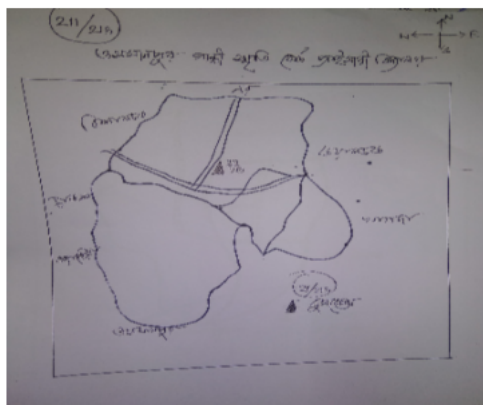

Nazri Naksha