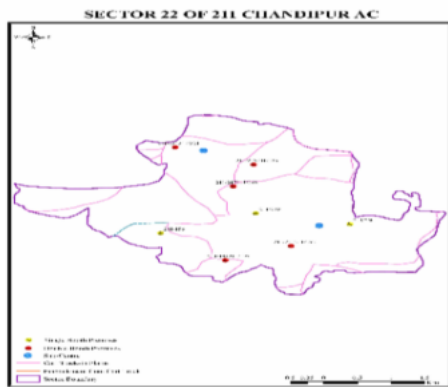

নির্বাচক নিবন্ধন আধিকারিকের স্বাক্ষর

Nazri Naksha

Google Map View

Polling Station Building Front View

Polling Station Front View

Cad View

Key MAP View

1 নাম : সেক শানুয়ার পিতার নাম: সেক নেমাজী বাড়ির নং : n0045 বয়স : 48 লিঙ্গ : পুরুষ	CGF2389773 ফটো উপলব্ধ	2 নাম : সেক রয়জুল ইসলাম পিতার নাম: সেক আনোয়ার বাড়ির নং : n0045 বয়স : 33 লিঙ্গ : পুরুষ	ZXL1636315 ফটো উপলব্ধ	3 নাম : রমজান দীন পিতার নাম: সহরফ দীন বাড়ির নং : n0045 বয়স : 41 লিঙ্গ : পুরুষ	ZXL1520659 ফটো উপলব্ধ
4 নাম : সুলতানা বিবি স্বামীর নাম: রমজান দীন বাড়ির নং : n0045 বয়স : 39 লিঙ্গ : মহিলা	ZXL1521004 ফটো উপলব্ধ	5 নাম : সাহানা বিবি স্বামীর নাম: সেক শানোয়ার বাড়ির নং : n0045 বয়স : 42 লিঙ্গ : মহিলা	ZXL0717702 ফটো উপলব্ধ	6 নাম : সেক আলিমুদ্দিন পিতার নাম: সেক ভাকু বাড়ির নং : n0046 বয়স : 65 লিঙ্গ : পুরুষ	WB/30/207/423672 ফটো উপলব্ধ
7 নাম : সেক মফিজুল ইসলাম পিতার নাম: সেক মনতাজ বাড়ির নং : n0033 বয়স : 46 লিঙ্গ : পুরুষ	ZXL1520592 ফটো উপলব্ধ	8 নাম : মোঃ সাহেবা বিবি স্বামীর নাম: সেক মফিজুল ইসলাম বাড়ির নং : n0033 বয়স : 37 লিঙ্গ : মহিলা	ZXL1315340 ফটো উপলব্ধ	9 নাম : তহরন বিবি স্বামীর নাম: সেক মনতাজ বাড়ির নং : n0033 বয়স : 70 লিঙ্গ : মহিলা	WB/30/207/423673 ফটো উপলব্ধ
10 নাম : সেক মনিরুল পিতার নাম: সেক মন্তাজ আলি বাড়ির নং : n0033 বয়স : 47 লিঙ্গ : পুরুষ	ZXL0717744 ফটো উপলব্ধ	11 নাম : সেক মুস্তাক আলি পিতার নাম: সেক মন্তাজ আলি বাড়ির নং : n0033 বয়স : 44 লিঙ্গ : পুরুষ	ZXL0717751 ফটো উপলব্ধ	12 নাম : সাবিনা বিবি স্বামীর নাম: সেক মুস্তাক আলি বাড়ির নং : n0033 বয়স : 37 লিঙ্গ : মহিলা	ZXL1521087 ফটো উপলব্ধ
13 নাম : লাইলী বিবি স্বামীর নাম: সেক বরকত বাড়ির নং : n0043 বয়স : 93 লিঙ্গ : মহিলা	WB/30/207/423120 ফটো উপলব্ধ	14 নাম : সেক নাসির পিতার নাম: সেক আবু তাহের বাড়ির নং : n0040 বয়স : 37 লিঙ্গ : পুরুষ	CGF2604478 ফটো উপলব্ধ	15 নাম : জয়নব বিবি স্বামীর নাম: সেক নাসির বাড়ির নং : n0040 বয়স : 33 লিঙ্গ : মহিলা	ZXL1520626 ফটো উপলব্ধ
16 নাম : জাহানারা বিবি স্বামীর নাম: সেক সোফি আহমেদ বাড়ির নং : n0040 বয়স : 39 লিঙ্গ : মহিলা	CGF2512176 ফটো উপলব্ধ	17 নাম : মুজিবর রহমান পিতার নাম: সেক মোস্তাফা বাড়ির নং : 0033 বয়স : 31 লিঙ্গ : পুরুষ	ZXL1801208 ফটো উপলব্ধ	18 নাম : জামির সাহা পিতার নাম: এনাবুল সাহা বাড়ির নং : 0135 বয়স : 31 লিঙ্গ : পুরুষ	ZXL1801216 ফটো উপলব্ধ
19 নাম : সাহাবারা বিবি স্বামীর নাম: জামির সাহা বাড়ির নং : 0135 বয়স : 30 লিঙ্গ : মহিলা	ZXL1801224 ফটো উপলব্ধ	20 নাম : সেক রাকিব আহাম্মদ পিতার নাম: সেক আবু তাহের বাড়ির নং : 0040 বয়স : 29 লিঙ্গ : পুরুষ	ZXL1801232 ফটো উপলব্ধ	21 নাম : রহীমা খাতুন (বিবি) স্বামীর নাম: সেক সাদ্দাম বাড়ির নং : 0018 বয়স : 31 লিঙ্গ : মহিলা	ZXL1801240 ফটো উপলব্ধ
22 নাম : আনসারী সাহা পিতার নাম: আব্দুল সাহা বাড়ির নং : 0135 বয়স : 29 লিঙ্গ : পুরুষ	ZXL1801257 ফটো উপলব্ধ	23 নাম : মমতাজ খান (বিবি) স্বামীর নাম: সাহাজাদা সাহা বাড়ির নং : 0135 বয়স : 33 লিঙ্গ : মহিলা	ZXL1801307 ফটো উপলব্ধ	24 নাম : ময়না বিবি স্বামীর নাম: সেক আব্দুল রশীদ বাড়ির নং : 0169 বয়স : 29 লিঙ্গ : মহিলা	ZXL1801455 ফটো উপলব্ধ
25 নাম : সাবিনা বিবি স্বামীর নাম: সেক মইনুদ্দিন বাড়ির নং : 0150 বয়স : 32 লিঙ্গ : মহিলা	ZXL1801570 ফটো উপলব্ধ	26 নাম : সবুরন বিবি স্বামীর নাম: সেক হাকিম বাড়ির নং : n0018 বয়স : 56 লিঙ্গ : মহিলা	ZXL2037992 ফটো উপলব্ধ	27 নাম : সেক সাহালাম পিতার নাম: সেক হাকিম বাড়ির নং : n0018 বয়স : 39 লিঙ্গ : পুরুষ	ZXL1121888 ফটো উপলব্ধ
28 নাম : সেক সামসুদ্দা পিতার নাম: সেক হাকিম বাড়ির নং : n0018 বয়স : 38 লিঙ্গ : পুরুষ	ZXL0717967 ফটো উপলব্ধ	29 নাম : সেক সাদ্দাম পিতার নাম: সেক হাকিম বাড়ির নং : n0018 বয়স : 33 লিঙ্গ : পুরুষ	ZXL1396282 ফটো উপলব্ধ	30 নাম : আজমিরা বিবি স্বামীর নাম: সেক শাহালাম বাড়ির নং : n0018 বয়স : 47 লিঙ্গ : মহিলা	ZXL0717959 ফটো উপলব্ধ