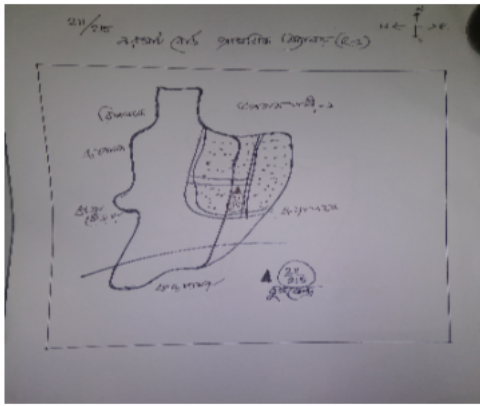

Nazri Naksha