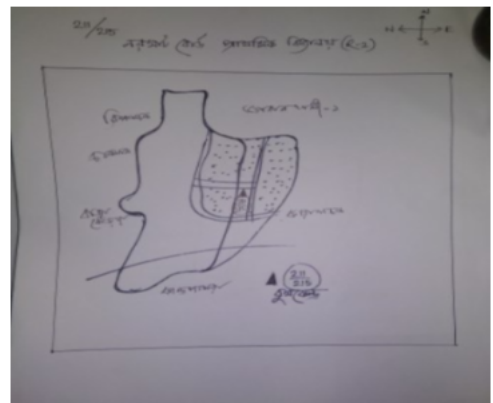

নির্বাচক নিবন্ধন আধিকারিকের স্বাক্ষর

Nazri Naksha

Google Map View

Polling Station Building Front View

Polling Station Front View

Cad View

Key MAP View

1 নাম : সেক শানুয়ার পিতার নাম: সেক নেমাজী বাড়ির নং : n0045 বয়স : 48 লিঙ্গ : পুরুষ	CGF2389773 ফটো উপলব্ধ	2 নাম : সেক রয়জুল ইসলাম পিতার নাম: সেক আনোয়ার বাড়ির নং : n0045 বয়স : 33 লিঙ্গ : পুরুষ	ZXL1636315 ফটো উপলব্ধ	3 নাম : রমজান দীন পিতার নাম: সহরফ দীন বাড়ির নং : n0045 বয়স : 41 লিঙ্গ : পুরুষ	ZXL1520659 ফটো উপলব্ধ
4 নাম : সুলতানা বিবি স্বামীর নাম: রমজান দীন বাড়ির নং : n0045 বয়স : 39 লিঙ্গ : মহিলা	ZXL1521004 ফটো উপলব্ধ	5 নাম : সাহানা বিবি স্বামীর নাম: সেক শানোয়ার বাড়ির নং : n0045 বয়স : 42 লিঙ্গ : মহিলা	ZXL0717702 ফটো উপলব্ধ	6 নাম : সেক আলিমুদ্দিন পিতার নাম: সেক ভাকু বাড়ির নং : n0046 বয়স : 65 লিঙ্গ : পুরুষ	WB/30/207/423672 ফটো উপলব্ধ
7 নাম : সেক মফিজুল ইসলাম পিতার নাম: সেক মনতাজ বাড়ির নং : n0033 বয়স : 46 লিঙ্গ : পুরুষ	ZXL1520592 ফটো উপলব্ধ	8 নাম : মোঃ সাহেবা বিবি স্বামীর নাম: সেক মফিজুল ইসলাম বাড়ির নং : n0033 বয়স : 37 লিঙ্গ : মহিলা	ZXL1315340 ফটো উপলব্ধ	9 নাম : তহরন বিবি স্বামীর নাম: সেক মনতাজ বাড়ির নং : n0033 বয়স : 70 লিঙ্গ : মহিলা	WB/30/207/423673 ফটো উপলব্ধ
10 নাম : সেক মনিরুল পিতার নাম: সেক মন্তাজ আলি বাড়ির নং : n0033 বয়স : 47 লিঙ্গ : পুরুষ	ZXL0717744 ফটো উপলব্ধ	11 নাম : সেক মুস্তাক আলি পিতার নাম: সেক মন্তাজ আলি বাড়ির নং : n0033 বয়স : 44 লিঙ্গ : পুরুষ	ZXL0717751 ফটো উপলব্ধ	12 নাম : সাবিনা বিবি স্বামীর নাম: সেক মুস্তাক আলি বাড়ির নং : n0033 বয়স : 37 লিঙ্গ : মহিলা	ZXL1521087 ফটো উপলব্ধ
13 নাম : লাইলী বিবি স্বামীর নাম: সেক বরকত বাড়ির নং : n0043 বয়স : 93 লিঙ্গ : মহিলা	WB/30/207/423120 ফটো উপলব্ধ	14 নাম : সেক নাসির পিতার নাম: সেক আবু তাহের বাড়ির নং : n0040 বয়স : 37 লিঙ্গ : পুরুষ	CGF2604478 ফটো উপলব্ধ	15 নাম : জয়নব বিবি স্বামীর নাম: সেক নাসির বাড়ির নং : n0040 বয়স : 33 লিঙ্গ : মহিলা	ZXL1520626 ফটো উপলব্ধ
16 নাম : জাহানারা বিবি স্বামীর নাম: সেক সোফি আহমেদ বাড়ির নং : n0040 বয়স : 39 লিঙ্গ : মহিলা	CGF2512176 ফটো উপলব্ধ	17 নাম : মুজিবর রহমান পিতার নাম: সেক মোস্তাফা বাড়ির নং : 0033 বয়স : 31 লিঙ্গ : পুরুষ	ZXL1801208 ফটো উপলব্ধ	18 নাম : জামির সাহা পিতার নাম: এনাবুল সাহা বাড়ির নং : 0135 বয়স : 31 লিঙ্গ : পুরুষ	ZXL1801216 ফটো উপলব্ধ
19 নাম : সাহাবারা বিবি স্বামীর নাম: জামির সাহা বাড়ির নং : 0135 বয়স : 30 লিঙ্গ : মহিলা	ZXL1801224 ফটো উপলব্ধ	20 নাম : সেক রাকিব আহাম্মদ পিতার নাম: সেক আবু তাহের বাড়ির নং : 0040 বয়স : 29 লিঙ্গ : পুরুষ	ZXL1801232 ফটো উপলব্ধ	21 নাম : রহীমা খাতুন (বিবি) স্বামীর নাম: সেক সাদ্দাম বাড়ির নং : 0018 বয়স : 31 লিঙ্গ : মহিলা	ZXL1801240 ফটো উপলব্ধ
22 নাম : আনসারী সাহা পিতার নাম: আব্দুল সাহা বাড়ির নং : 0135 বয়স : 29 লিঙ্গ : পুরুষ	ZXL1801257 ফটো উপলব্ধ	23 নাম : মমতাজ খান (বিবি) স্বামীর নাম: সাহাজাদা সাহা বাড়ির নং : 0135 বয়স : 33 লিঙ্গ : মহিলা	ZXL1801307 ফটো উপলব্ধ	24 নাম : ময়না বিবি স্বামীর নাম: সেক আব্দুল রশীদ বাড়ির নং : 0169 বয়স : 29 লিঙ্গ : মহিলা	ZXL1801455 ফটো উপলব্ধ
25 নাম : সাবিনা বিবি স্বামীর নাম: সেক মইনুদ্দিন বাড়ির নং : 0150 বয়স : 32 লিঙ্গ : মহিলা	ZXL1801570 ফটো উপলব্ধ	26 নাম : সবুরন বিবি স্বামীর নাম: সেক হাকিম বাড়ির নং : n0018 বয়স : 56 লিঙ্গ : মহিলা	ZXL2037992 ফটো উপলব্ধ	27 নাম : সেক সাহালাম পিতার নাম: সেক হাকিম বাড়ির নং : n0018 বয়স : 39 লিঙ্গ : পুরুষ	ZXL1121888 ফটো উপলব্ধ
28 নাম : সেক সামসুদ্দা পিতার নাম: সেক হাকিম বাড়ির নং : n0018 বয়স : 38 লিঙ্গ : পুরুষ	ZXL0717967 ফটো উপলব্ধ	29 নাম : সেক সাদ্দাম পিতার নাম: সেক হাকিম বাড়ির নং : n0018 বয়স : 33 লিঙ্গ : পুরুষ	ZXL1396282 ফটো উপলব্ধ	30 নাম : আজমিরা বিবি স্বামীর নাম: সেক শাহালাম বাড়ির নং : n0018 বয়স : 47 লিঙ্গ : মহিলা	ZXL0717959 ফটো উপলব্ধ