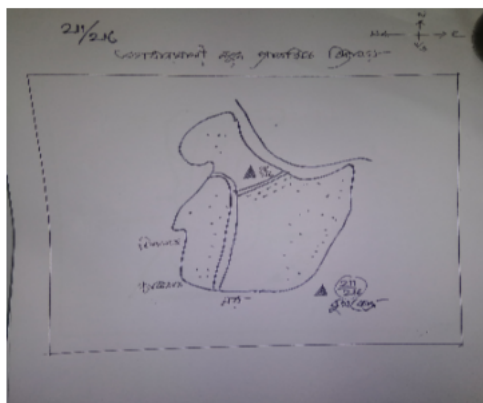

Nazri Naksha