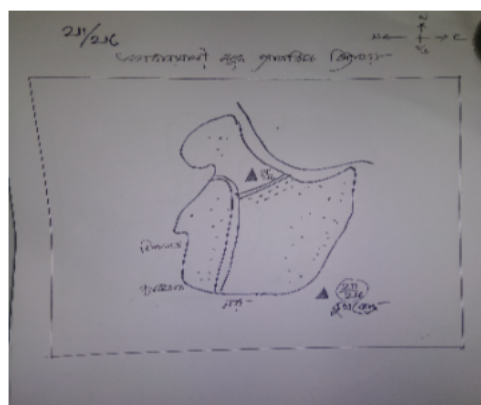

নির্বাচক নিবন্ধন আধিকারিকের স্বাক্ষর

Nazri Naksha

Google Map View

Polling Station Building Front View

Polling Station Front View

Cad View

Key MAP View

1 নাম : সেক মহিদুল ইসলাম পিতার নাম: সেক মোতালেব বাড়ির নং : n0070 বয়স : 43 লিঙ্গ : পুরুষ	ZXL0720847 ফটো উপলব্ধ	2 নাম : সাহাবান বিবি স্বামীর নাম: সেক মহিদুল ইসলাম বাড়ির নং : n0070 বয়স : 38 লিঙ্গ : মহিলা	ZXL0720854 ফটো উপলব্ধ	3 নাম : সেক মুক্তার হোসেন পিতার নাম: মেনাজউদ্দিন সেক বাড়ির নং : n0070 বয়স : 72 লিঙ্গ : পুরুষ	ZXL2053239 ফটো উপলব্ধ
4 নাম : মজিদা বিবি স্বামীর নাম: সেক মুক্তার হোসেন বাড়ির নং : n0070 বয়স : 62 লিঙ্গ : মহিলা	ZXL2053221 ফটো উপলব্ধ	5 নাম : সেক সিদ্দিক পিতার নাম: সেক ইলিয়াস বাড়ির নং : n0070 বয়স : 41 লিঙ্গ : পুরুষ	CGF2512424 ফটো উপলব্ধ	6 নাম : মাসুদা বিবি স্বামীর নাম: সেক সিদ্দিক বাড়ির নং : n0070 বয়স : 39 লিঙ্গ : মহিলা	ZXL1396704 ফটো উপলব্ধ
7 নাম : রোজিনা বিবি স্বামীর নাম: সেক আহেন সরিফ বাড়ির নং : n0058 বয়স : 34 লিঙ্গ : মহিলা	ZXL1636604 ফটো উপলব্ধ	8 নাম : সেক জালাল পিতার নাম: সেক আব্দুল রহমান বাড়ির নং : n0059 বয়স : 44 লিঙ্গ : পুরুষ	CGF2120095 ফটো উপলব্ধ	9 নাম : রওসনয়ারা বিবি পিতার নাম: সেক আব্দুলরহমান বাড়ির নং : n0059 বয়স : 62 লিঙ্গ : মহিলা	CGF2434512 ফটো উপলব্ধ
10 নাম : সেক জামালুদ্দিন পিতার নাম: সেক আব্দুল রহমান বাড়ির নং : n0059 বয়স : 52 লিঙ্গ : পুরুষ	ZXL2037695 ফটো উপলব্ধ	11 নাম : সমীরন বিবি স্বামীর নাম: সেক জামালুদ্দিন বাড়ির নং : n0059 বয়স : 42 লিঙ্গ : মহিলা	CGF1590215 ফটো উপলব্ধ	12 নাম : মনজুরা বিবি স্বামীর নাম: সেক জালাল বাড়ির নং : n0059 বয়স : 42 লিঙ্গ : মহিলা	CGF2604742 ফটো উপলব্ধ
13 নাম : মুসলেমা বিবি স্বামীর নাম: সেক নাসিবুল বাড়ির নং : n0059 বয়স : 41 লিঙ্গ : মহিলা	ZXL0721084 ফটো উপলব্ধ	14 নাম : সাবির আলি খান পিতার নাম: জাকির আলি খান বাড়ির নং : n0059 বয়স : 37 লিঙ্গ : পুরুষ	ZXL1216571 ফটো উপলব্ধ	15 নাম : রহিমা খাতুন(বিবি) স্বামীর নাম: সাবির আলি খাঁন বাড়ির নং : n0059 বয়স : 35 লিঙ্গ : মহিলা	ZXL1636612 ফটো উপলব্ধ
16 নাম : শওকত আলি খান পিতার নাম: জাকির আলি খান বাড়ির নং : n0059 বয়স : 34 লিঙ্গ : পুরুষ	ZXL1521178 ফটো উপলব্ধ	17 নাম : সেক আকবর আলি পিতার নাম: সেক আমির হামজা বাড়ির নং : n0060 বয়স : 55 লিঙ্গ : পুরুষ	ZXL2039113 ফটো উপলব্ধ	18 নাম : আয়েশা বিবি স্বামীর নাম: সেক আকবর আলি বাড়ির নং : n0060 বয়স : 50 লিঙ্গ : মহিলা	CGF1537315 ফটো উপলব্ধ
19 নাম : আমেনা বিবি স্বামীর নাম: সেক আফসার আলি বাড়ির নং : n0060 বয়স : 42 লিঙ্গ : মহিলা	ZXL1122092 ফটো উপলব্ধ	20 নাম : লালী বিবি স্বামীর নাম: সেক আব্দুল আলি বাড়ির নং : n0060 বয়স : 40 লিঙ্গ : মহিলা	ZXL1712629 ফটো উপলব্ধ	21 নাম : আফসার আলি পিতার নাম: সেক আমির হামজা বাড়ির নং : n0060 বয়স : 41 লিঙ্গ : পুরুষ	ZXL0721043 ফটো উপলব্ধ
22 নাম : সেক আকতার আলি পিতার নাম: সেক আমির হামজা বাড়ির নং : n0060 বয়স : 37 লিঙ্গ : পুরুষ	ZXL0721050 ফটো উপলব্ধ	23 নাম : সায়ারা বিবি স্বামীর নাম: সেক আব্দুল মান্নান বাড়ির নং : n0058 বয়স : 63 লিঙ্গ : মহিলা	WB/30/207/423685 ফটো উপলব্ধ	24 নাম : সেক রয়জুল পিতার নাম: সেক সুবান বক্স বাড়ির নং : n0058 বয়স : 65 লিঙ্গ : পুরুষ	CGF1537299 ফটো উপলব্ধ
25 নাম : হাসিনা বিবি স্বামীর নাম: সেক রয়জুল বাড়ির নং : n0058 বয়স : 62 লিঙ্গ : মহিলা	ZXL2038057 ফটো উপলব্ধ	26 নাম : সেক মোস্তাকিন পিতার নাম: সেক রয়জুল বাড়ির নং : n0058 বয়স : 31 লিঙ্গ : পুরুষ	ZXL1636745 ফটো উপলব্ধ	27 নাম : সেক আব্দুলমান্নান পিতার নাম: সেক সুবানবক্স বাড়ির নং : n0058 বয়স : 58 লিঙ্গ : পুরুষ	WB/30/207/423740 ফটো উপলব্ধ
28 নাম : তাসলিমা বিবি স্বামীর নাম: সেক হারুন রসিদ বাড়ির নং : n0058 বয়স : 32 লিঙ্গ : মহিলা	ZXL1636596 ফটো উপলব্ধ	29 নাম : রামকৃষ্ণ মাইতি পিতার নাম: রবীন্দ্রনাথ মাইতি বাড়ির নং : n0071 বয়স : 40 লিঙ্গ : পুরুষ	ZXL1216621 ফটো উপলব্ধ	30 নাম : তনুশ্রী মাইতি স্বামীর নাম: রামকৃষ্ণ মাইতি বাড়ির নং : n0071 বয়স : 30 লিঙ্গ : মহিলা	ZXL1712611 ফটো উপলব্ধ