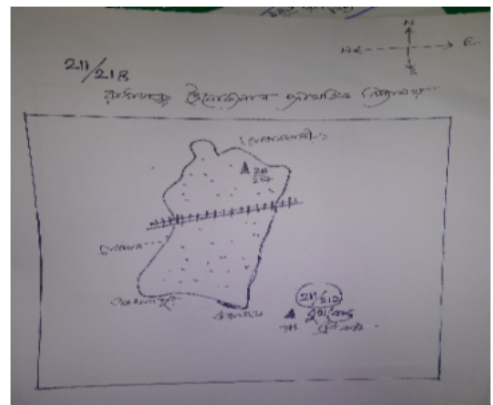

নির্বাচক নিবন্ধন আধিকারিকের স্বাক্ষর

Nazri Naksha

Google Map View

Polling Station Building Front View

Polling Station Front View

Cad View

Key MAP View

1 নাম : সেক হজরত আলি পিতার নাম: সেক সিকেন্দর বাড়ির নং : নং00 বয়স : 22 লিঙ্গ : পুরুষ	ZXL2493955 ফটো উপলব্ধ	2 নাম : প্রতিমা ঘোড়াই স্বামীর নাম: বংকিম ঘোড়াই বাড়ির নং : n0070 বয়স : 68 লিঙ্গ : মহিলা	ZXL2286946 ফটো উপলব্ধ	3 নাম : গীতা জানা ঘোড়াই স্বামীর নাম: বুদ্ধদেব ঘোড়াই বাড়ির নং : N0070 বয়স : 27 লিঙ্গ : মহিলা	ZXL1914134 ফটো উপলব্ধ
4 নাম : বুদ্ধদেব ঘোড়াই মায়ের নাম: প্রতিমা ঘোড়াই বাড়ির নং : n0070 বয়স : 37 লিঙ্গ : পুরুষ	ZXL1217165 ফটো উপলব্ধ	5 নাম : প্রতাপ চন্দ্র বাড়ই পিতার নাম: ঘণ্টেশ্বর বাড়ই বাড়ির নং : 0283 বয়স : 72 লিঙ্গ : পুরুষ	ZXL2077238 ফটো উপলব্ধ	6 নাম : অশোক বাড়ই পিতার নাম: বাদল বাড়ই বাড়ির নং : 0284 বয়স : 53 লিঙ্গ : পুরুষ	ZXL2181378 ফটো উপলব্ধ
7 নাম : বৈশাখী আড়ি পিতার নাম: রতন আড়ি বাড়ির নং : নং ২৬৭ বয়স : 23 লিঙ্গ : মহিলা	ZXL2363059 ফটো উপলব্ধ	8 নাম : বনশ্রী আড়ী পিতার নাম: সুভাষ আড়ী বাড়ির নং : নং 189 বয়স : 22 লিঙ্গ : মহিলা	ZXL2493682 ফটো উপলব্ধ	9 নাম : বিজয় আড়ি পিতার নাম: রতন আড়ি বাড়ির নং : নং 267 বয়স : 22 লিঙ্গ : পুরুষ	ZXL2493427 ফটো উপলব্ধ
10 নাম : শুকদেব আড়ি পিতার নাম: সুভাষ আড়ি বাড়ির নং : n0189 বয়স : 25 লিঙ্গ : পুরুষ	ZXL2204279 ফটো উপলব্ধ	11 নাম : গোকুল আড়ি পিতার নাম: রতন আড়ি বাড়ির নং : N0267 বয়স : 32 লিঙ্গ : পুরুষ	ZXL1908938 ফটো উপলব্ধ	12 নাম : পূর্ণিমা আড়ি পিতার নাম: রতন আড়ি বাড়ির নং : N0267 বয়স : 29 লিঙ্গ : মহিলা	ZXL1908946 ফটো উপলব্ধ
13 নাম : শেফালী আড়ি স্বামীর নাম: বকুল আড়ি বাড়ির নং : 0267 বয়স : 37 লিঙ্গ : মহিলা	ZXL1802495 ফটো উপলব্ধ	14 নাম : বকুল আড়ি পিতার নাম: রতন আড়ি বাড়ির নং : 0267 বয়স : 36 লিঙ্গ : পুরুষ	ZXL1802503 ফটো উপলব্ধ	15 নাম : সুভাষ আড়ি পিতার নাম: নিরঞ্জন আড়ি বাড়ির নং : n0189 বয়স : 61 লিঙ্গ : পুরুষ	WB/30/207/429567 ফটো উপলব্ধ
16 নাম : গীতা আড়ি স্বামীর নাম: সুভাষ আড়ি বাড়ির নং : n0189 বয়স : 57 লিঙ্গ : মহিলা	WB/30/207/429344 ফটো উপলব্ধ	17 নাম : রতন আড়ি পিতার নাম: অতুল আড়ি বাড়ির নং : n0267 বয়স : 62 লিঙ্গ : পুরুষ	CGF0880906 ফটো উপলব্ধ	18 নাম : সুস্মিতা দোলই আড়ি স্বামীর নাম: গোকুল আড়ি বাড়ির নং : 0267 বয়স : 21 লিঙ্গ : মহিলা	ZXL2557783 ফটো উপলব্ধ
19 নাম : বিমলা আড়ি স্বামীর নাম: রতন আড়ি বাড়ির নং : n0269 বয়স : 55 লিঙ্গ : মহিলা	ZXL2078525 ফটো উপলব্ধ	20 নাম : সুকুমার জানা মায়ের নাম: রানীবালা জানা বাড়ির নং : n0170 বয়স : 57 লিঙ্গ : পুরুষ	ZXL1316132 ফটো উপলব্ধ	21 নাম : সোনালী জানা স্বামীর নাম: সুকুমার জানা বাড়ির নং : n0170 বয়স : 45 লিঙ্গ : মহিলা	ZXL1316140 ফটো উপলব্ধ
22 নাম : শ্যামলী জানা স্বামীর নাম: প্রদীপ জানা বাড়ির নং : n0170 বয়স : 55 লিঙ্গ : মহিলা	WB/30/207/429386 ফটো উপলব্ধ	23 নাম : শুভদীপ জানা পিতার নাম: প্রদীপ কুমার জানা বাড়ির নং : n0170 বয়স : 30 লিঙ্গ : পুরুষ	ZXL1713247 ফটো উপলব্ধ	24 নাম : সন্দীপ জানা পিতার নাম: প্রদীপ কুমার জানা বাড়ির নং : N0170 বয়স : 27 লিঙ্গ : পুরুষ	ZXL1908953 ফটো উপলব্ধ
25 নাম : স্নেহা জানা পিতার নাম: সুকুমার জানা বাড়ির নং : নং 170 বয়স : 23 লিঙ্গ : মহিলা	ZXL2493450 ফটো উপলব্ধ	26 নাম : শ্রেয়া জানা পিতার নাম: সুকুমার জানা বাড়ির নং : নং 170 বয়স : 22 লিঙ্গ : মহিলা	ZXL2493476 ফটো উপলব্ধ	27 নাম : শ্রাবনী ঘোড়াই জানা স্বামীর নাম: শুভদীপ জানা বাড়ির নং : নং 190 বয়স : 24 লিঙ্গ : মহিলা	ZXL2296168 ফটো উপলব্ধ
28 নাম : প্রদীপ কুমার জানা পিতার নাম: বিনোদ জানা বাড়ির নং : n0170 বয়স : 58 লিঙ্গ : পুরুষ	ZXL2521920 ফটো উপলব্ধ	29 নাম : সোমা কর পিতার নাম: গুরুপদ কর বাড়ির নং : N0094 বয়স : 25 লিঙ্গ : মহিলা	ZXL2204907 ফটো উপলব্ধ	30 নাম : রবি কর পিতার নাম: গুরুপদ কর বাড়ির নং : নং 094 বয়স : 22 লিঙ্গ : পুরুষ	ZXL2493377 ফটো উপলব্ধ