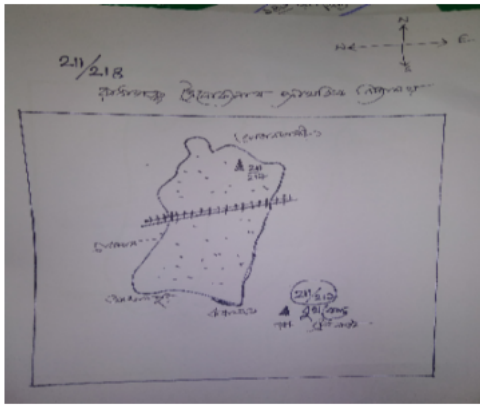

Nazri Naksha