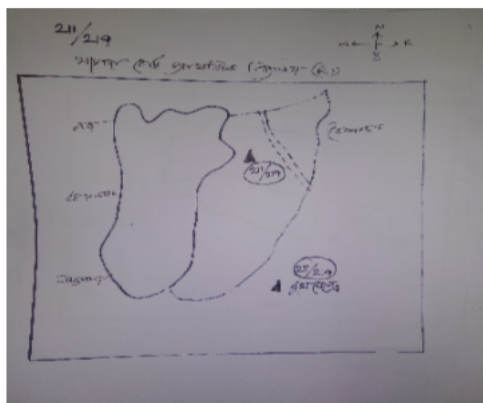

Nazri Naksha