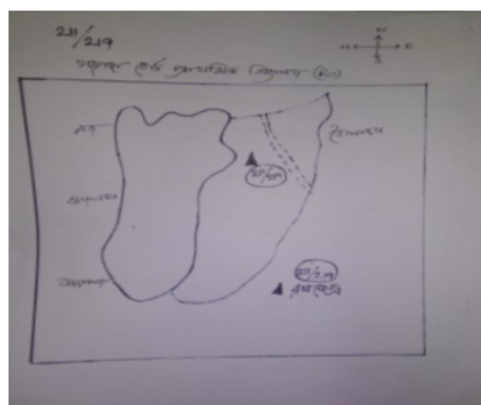

নির্বাচক নিবন্ধন আধিকারিকের স্বাক্ষর

Nazri Naksha

Google Map View

Polling Station Building Front View

Polling Station Front View

Cad View

Key MAP View

1 নাম : মোঃ আলোমা বিবি স্বামীর নাম : সেক কাসেম আলি বাড়ির নং : n0067 বয়স : 61 লিঙ্গ : মহিলা	WB/30/207/432344	2 নাম : সেক আরাফত পিতার নাম : সেক কাসেম আলি বাড়ির নং : n0067 বয়স : 34 লিঙ্গ : পুরুষ	ZXL1397819	3 নাম : মোঃ রকিয়া বিবি স্বামীর নাম : গোলাম রসুল বাড়ির নং : n0068 বয়স : 80 লিঙ্গ : মহিলা	WB/30/207/432324
4 নাম : আলোয়া খাতুন (বিবি) স্বামীর নাম : সেক আয়নাল আবেদিন বাড়ির নং : n0068 বয়স : 31 লিঙ্গ : মহিলা	ZXL1713569	5 নাম : মোঃ সাালেমা বিবি স্বামীর নাম : আবদুল সামাদ বাড়ির নং : n0068 বয়স : 57 লিঙ্গ : মহিলা	WB/30/207/432337	6 নাম : মোঃ আজ্জমান বিবি স্বামীর নাম : সেক সিরাজুল বাড়ির নং : n0068 বয়স : 55 লিঙ্গ : মহিলা	ZXL2079408
7 নাম : সেক রেজাবুল পিতার নাম : সেক গোলাম রসুল বাড়ির নং : n0068 বয়স : 49 লিঙ্গ : পুরুষ	CGF1590462	8 নাম : স্বর্নলতা মাল্লা স্বামীর নাম : ধনঞ্জন মাল্লা বাড়ির নং : n0068 বয়স : 43 লিঙ্গ : মহিলা	CGF2390599	9 নাম : সেক রবিবুল পিতার নাম : সেক গোলাম রসুল বাড়ির নং : n0068 বয়স : 41 লিঙ্গ : পুরুষ	CGF2291177
10 নাম : সাবেরা বিবি স্বামীর নাম : সেক রবিবুল বাড়ির নং : n0068 বয়স : 40 লিঙ্গ : মহিলা	ZXL1523133	11 নাম : কৌশিক মাইতি পিতার নাম : শঙ্কর কুমার মাইতি বাড়ির নং : n0068 বয়স : 36 লিঙ্গ : পুরুষ	ZXL1122621	12 নাম : নসিবা বিবি স্বামীর নাম : সেক হাসিবুল বাড়ির নং : n0068 বয়স : 35 লিঙ্গ : মহিলা	ZXL1523125
13 নাম : সেক আকসারুল পিতার নাম : সেক সিরাজুল বাড়ির নং : n0068 বয়স : 32 লিঙ্গ : পুরুষ	ZXL1713577	14 নাম : সেক কামাল হোসেন পিতার নাম : সেক নূর মহম্মদ বাড়ির নং : n0069 বয়স : 51 লিঙ্গ : পুরুষ	WB/30/207/432102	15 নাম : সাহাজাদি বিবি স্বামীর নাম : সেক সামসুদ্দিন বাড়ির নং : n0069 বয়স : 43 লিঙ্গ : মহিলা	ZXL1316744
16 নাম : সেক সুজাউদ্দিন পিতার নাম : সেক নূর মহম্মদ বাড়ির নং : n0069 বয়স : 53 লিঙ্গ : পুরুষ	ZXL2079226	17 নাম : জান্নাতুন বিবি স্বামীর নাম : সেক সুজাউদ্দিন বাড়ির নং : n0069 বয়স : 47 লিঙ্গ : মহিলা	ZXL2079242	18 নাম : মোঃ জম্মেশা বিবি স্বামীর নাম : মেহিউদ্দিন বাড়ির নং : n0062 বয়স : 57 লিঙ্গ : মহিলা	WB/30/207/432382
19 নাম : মো মমতাজ বিবি স্বামীর নাম : সেক বাকিবিল্লা বাড়ির নং : n0062 বয়স : 52 লিঙ্গ : মহিলা	ZXL2078954	20 নাম : সেক আজাদ আলি পিতার নাম : সেক বাকিবিল্লা বাড়ির নং : n0062 বয়স : 35 লিঙ্গ : পুরুষ	ZXL1397777	21 নাম : সেক নওসাদ আলি পিতার নাম : সেক বাকিবিল্লা বাড়ির নং : n0062 বয়স : 38 লিঙ্গ : পুরুষ	CGF2606648
22 নাম : সেক আব্দুলা পিতার নাম : সেক মহিউদ্দিন বাড়ির নং : n0062 বয়স : 38 লিঙ্গ : পুরুষ	ZXL1150838	23 নাম : সেক হাবিবুর রহমান পিতার নাম : সেক মহিউদ্দিন বাড়ির নং : n0062 বয়স : 38 লিঙ্গ : পুরুষ	ZXL1397769	24 নাম : সামসের নাহার খাতুন(বিবি) স্বামীর নাম : সেক হাবিবুর রহমান বাড়ির নং : n0062 বয়স : 34 লিঙ্গ : মহিলা	ZXL1638170
25 নাম : আলোমা বিবি স্বামীর নাম : সেক নওসাদ আলি বাড়ির নং : n0062 বয়স : 33 লিঙ্গ : মহিলা	ZXL1543362	26 নাম : সেক নূর আলোম পিতার নাম : বদিরুদ্দিন বাড়ির নং : n0071 বয়স : 76 লিঙ্গ : পুরুষ	WB/30/207/432227	27 নাম : সেক সিদ্দিক আলম পিতার নাম : সেক নূর আলোম বাড়ির নং : n0071 বয়স : 32 লিঙ্গ : পুরুষ	ZXL1523141
28 নাম : মোঃ লুহরুল বিবি স্বামীর নাম : সেক নওসাদ আলি বাড়ির নং : n0071 বয়স : 69 লিঙ্গ : মহিলা	WB/30/207/432380	29 নাম : আরমিনা বিবি স্বামীর নাম : সেক ইলিয়াস আলম বাড়ির নং : n0071 বয়স : 35 লিঙ্গ : মহিলা	ZXL1397827	30 নাম : সেক আবদুল রহমান পিতার নাম : সেখ জনাব আলি বাড়ির নং : n0079 বয়স : 74 লিঙ্গ : পুরুষ	CGF2435600