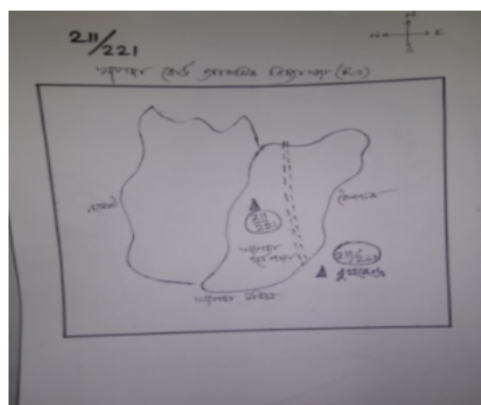

নির্বাচক নিবন্ধন আধিকারিকের স্বাক্ষর

Nazri Naksha

Google Map View

Polling Station Building Front View

Polling Station Front View

Cad View

Key MAP View

1 নাম : সেক আমজেদ আলি পিতার নাম: আসগর বাড়ির নং : n0020 বয়স : 52 লিঙ্গ : পুরুষ	ZXL0741793 ফটো উপলব্ধ	2 নাম : রাজিয়া বিবি স্বামীর নাম: সেক আমজেদ আলি বাড়ির নং : n0020 বয়স : 38 লিঙ্গ : মহিলা	ZXL1639160 ফটো উপলব্ধ	3 নাম : মঃ অহিদুল বিবি স্বামীর নাম: ইসুব বাড়ির নং : n0020 বয়স : 57 লিঙ্গ : মহিলা	ZXL0741801 ফটো উপলব্ধ
4 নাম : মঃ তাহেদুন বিবি স্বামীর নাম: নিজামুদ্দিন বাড়ির নং : n0020 বয়স : 56 লিঙ্গ : মহিলা	WB/30/207/435542 ফটো উপলব্ধ	5 নাম : সেক আকবর আলি পিতার নাম: সেক আসগর আলি বাড়ির নং : n0020 বয়স : 42 লিঙ্গ : পুরুষ	ZXL1524529 ফটো উপলব্ধ	6 নাম : আয়েশা বিবি স্বামীর নাম: সেক আকবর আলি বাড়ির নং : n0020 বয়স : 41 লিঙ্গ : মহিলা	ZXL1317114 ফটো উপলব্ধ
7 নাম : সেক আনার আলি পিতার নাম: সেক আসগর আলি বাড়ির নং : n0020 বয়স : 35 লিঙ্গ : পুরুষ	ZXL1317106 ফটো উপলব্ধ	8 নাম : রুকসানা বিবি স্বামীর নাম: সেক আনার আলি বাড়ির নং : n0020 বয়স : 35 লিঙ্গ : মহিলা	ZXL1714153 ফটো উপলব্ধ	9 নাম : সেক মইদুল পিতার নাম: সেক নওসর আলি বাড়ির নং : n0020 বয়স : 41 লিঙ্গ : পুরুষ	ZXL1638881 ফটো উপলব্ধ
10 নাম : সেক জুমান আলি পিতার নাম: সেক আসগর আলি বাড়ির নং : n0020 বয়স : 40 লিঙ্গ : পুরুষ	ZXL1317122 ফটো উপলব্ধ	11 নাম : সেক আমেদ আলি পিতার নাম: সেক সাহাজান বাড়ির নং : n0020 বয়স : 31 লিঙ্গ : পুরুষ	ZXL1639152 ফটো উপলব্ধ	12 নাম : সেক ইনুস পিতার নাম: সেক আবুবক্কর বাড়ির নং : n0017 বয়স : 32 লিঙ্গ : পুরুষ	ZXL1639079 ফটো উপলব্ধ
13 নাম : সেক হাসিমুদ্দিন পিতার নাম: আবুবক্কর বাড়ির নং : n0017 বয়স : 68 লিঙ্গ : পুরুষ	WB/30/207/435404 ফটো উপলব্ধ	14 নাম : সেক মুস্তাক আহমেদ পিতার নাম: সেক হাসিমুদ্দিন বাড়ির নং : n0017 বয়স : 37 লিঙ্গ : পুরুষ	ZXL1317098 ফটো উপলব্ধ	15 নাম : মঃ এসারুন বিবি স্বামীর নাম: আবুবক্কর বাড়ির নং : n0017 বয়স : 63 লিঙ্গ : মহিলা	WB/30/207/435488 ফটো উপলব্ধ
16 নাম : মঃ রসিদা বিবি স্বামীর নাম: হাসিমুদ্দিন বাড়ির নং : n0017 বয়স : 63 লিঙ্গ : মহিলা	WB/30/207/435487 ফটো উপলব্ধ	17 নাম : সেক ইসমাইল পিতার নাম: সেক আবুবক্কর বাড়ির নং : n0017 বয়স : 56 লিঙ্গ : পুরুষ	CGF2513620 ফটো উপলব্ধ	18 নাম : মানুয়ারা বিবি স্বামীর নাম: সেক ইসমাইল বাড়ির নং : n0017 বয়স : 40 লিঙ্গ : মহিলা	CGF2513638 ফটো উপলব্ধ
19 নাম : মোঃ সুবেজন বিবি স্বামীর নাম: আসগর বাড়ির নং : n0020 বয়স : 78 লিঙ্গ : মহিলা	WB/30/207/435335 ফটো উপলব্ধ	20 নাম : সেক নসির পিতার নাম: সেক আসগর বাড়ির নং : n0020 বয়স : 48 লিঙ্গ : পুরুষ	CGF2435899 ফটো উপলব্ধ	21 নাম : সেক ইসুব আলি পিতার নাম: আসগর বাড়ির নং : n0020 বয়স : 61 লিঙ্গ : পুরুষ	ZXL0741785 ফটো উপলব্ধ
22 নাম : আসমিন আরা বিবি স্বামীর নাম: সেক কামালুদ্দিন বাড়ির নং : n0132 বয়স : 48 লিঙ্গ : মহিলা	CGF1480169 ফটো উপলব্ধ	23 নাম : সেক ইনতাজ পিতার নাম: হোসেন বাড়ির নং : n0133 বয়স : 71 লিঙ্গ : পুরুষ	CGF2291672 ফটো উপলব্ধ	24 নাম : সেক সুকুরুদ্দিন পিতার নাম: হোসেন বাড়ির নং : n0133 বয়স : 68 লিঙ্গ : পুরুষ	WB/30/207/435001 ফটো উপলব্ধ
25 নাম : সেক সেইদুল পিতার নাম: সেক সুকুরুদ্দিন বাড়ির নং : n0133 বয়স : 38 লিঙ্গ : পুরুষ	CGF2607299 ফটো উপলব্ধ	26 নাম : আনুয়ারা বিবি স্বামীর নাম: সেক সেইদুল বাড়ির নং : n0133 বয়স : 40 লিঙ্গ : মহিলা	ZXL1638899 ফটো উপলব্ধ	27 নাম : সেক সাইফুল পিতার নাম: সেক সুকুরুদ্দিন বাড়ির নং : n0133 বয়স : 34 লিঙ্গ : পুরুষ	ZXL1524545 ফটো উপলব্ধ
28 নাম : সেক রবিজুল পিতার নাম: সেক সুকুরুদ্দিন বাড়ির নং : n0133 বয়স : 32 লিঙ্গ : পুরুষ	ZXL1524511 ফটো উপলব্ধ	29 নাম : মোঃ মোহোরজান বিবি স্বামীর নাম: ইনতাজ বাড়ির নং : n0133 বয়স : 65 লিঙ্গ : মহিলা	CGF2291680 ফটো উপলব্ধ	30 নাম : মঃ বসিরুন বিবি স্বামীর নাম: সুকুরুদ্দিন বাড়ির নং : n0133 বয়স : 61 লিঙ্গ : মহিলা	WB/30/207/435576 ফটো উপলব্ধ