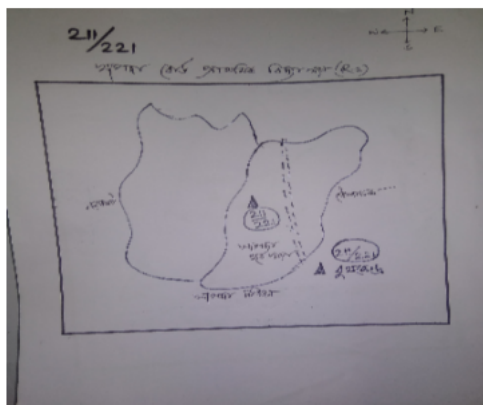

Nazri Naksha