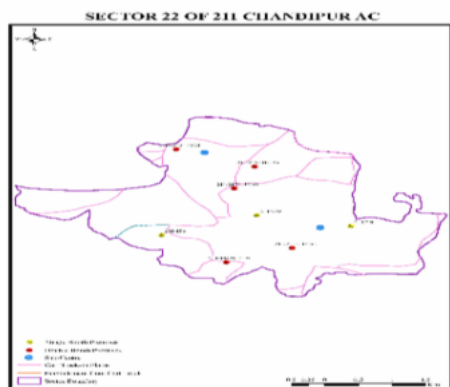

নির্বাচক নিবন্ধন আধিকারিকের স্বাক্ষর

Nazri Naksha

Google Map View

Polling Station Building Front View

Polling Station Front View

Cad View

Key MAP View

1 নাম : সেক আমজেদ আলি পিতার নাম: আসগর বাড়ির নং : n0020 বয়স : 52 লিঙ্গ : পুরুষ	ZXL0741793 ফটো উপলব্ধ	2 নাম : রাজিয়া বিবি স্বামীর নাম: সেক আমজেদ আলি বাড়ির নং : n0020 বয়স : 38 লিঙ্গ : মহিলা	ZXL1639160 ফটো উপলব্ধ	3 নাম : মঃ অহিদুল বিবি স্বামীর নাম: ইসুব বাড়ির নং : n0020 বয়স : 57 লিঙ্গ : মহিলা	ZXL0741801 ফটো উপলব্ধ
4 নাম : মঃ তাহেদুন বিবি স্বামীর নাম: নিজামুদ্দিন বাড়ির নং : n0020 বয়স : 56 লিঙ্গ : মহিলা	WB/30/207/435542 ফটো উপলব্ধ	5 নাম : সেক আকবর আলি পিতার নাম: সেক আসগর আলি বাড়ির নং : n0020 বয়স : 42 লিঙ্গ : পুরুষ	ZXL1524529 ফটো উপলব্ধ	6 নাম : আয়েশা বিবি স্বামীর নাম: সেক আকবর আলি বাড়ির নং : n0020 বয়স : 41 লিঙ্গ : মহিলা	ZXL1317114 ফটো উপলব্ধ
7 নাম : সেক আনার আলি পিতার নাম: সেক আসগর আলি বাড়ির নং : n0020 বয়স : 35 লিঙ্গ : পুরুষ	ZXL1317106 ফটো উপলব্ধ	8 নাম : রুকসানা বিবি স্বামীর নাম: সেক আনার আলি বাড়ির নং : n0020 বয়স : 35 লিঙ্গ : মহিলা	ZXL1714153 ফটো উপলব্ধ	9 নাম : সেক মইদুল পিতার নাম: সেক নওসর আলি বাড়ির নং : n0020 বয়স : 41 লিঙ্গ : পুরুষ	ZXL1638881 ফটো উপলব্ধ
10 নাম : সেক জুমান আলি পিতার নাম: সেক আসগর আলি বাড়ির নং : n0020 বয়স : 40 লিঙ্গ : পুরুষ	ZXL1317122 ফটো উপলব্ধ	11 নাম : সেক আমেদ আলি পিতার নাম: সেক সাহাজান বাড়ির নং : n0020 বয়স : 31 লিঙ্গ : পুরুষ	ZXL1639152 ফটো উপলব্ধ	12 নাম : সেক ইনুস পিতার নাম: সেক আবুবক্কর বাড়ির নং : n0017 বয়স : 32 লিঙ্গ : পুরুষ	ZXL1639079 ফটো উপলব্ধ
13 নাম : সেক হাসিমুদ্দিন পিতার নাম: আবুবক্কর বাড়ির নং : n0017 বয়স : 68 লিঙ্গ : পুরুষ	WB/30/207/435404 ফটো উপলব্ধ	14 নাম : সেক মুস্তাক আহমেদ পিতার নাম: সেক হাসিমুদ্দিন বাড়ির নং : n0017 বয়স : 37 লিঙ্গ : পুরুষ	ZXL1317098 ফটো উপলব্ধ	15 নাম : মঃ এসারুন বিবি স্বামীর নাম: আবুবক্কর বাড়ির নং : n0017 বয়স : 63 লিঙ্গ : মহিলা	WB/30/207/435488 ফটো উপলব্ধ
16 নাম : মঃ রসিদা বিবি স্বামীর নাম: হাসিমুদ্দিন বাড়ির নং : n0017 বয়স : 63 লিঙ্গ : মহিলা	WB/30/207/435487 ফটো উপলব্ধ	17 নাম : সেক ইসমাইল পিতার নাম: সেক আবুবক্কর বাড়ির নং : n0017 বয়স : 56 লিঙ্গ : পুরুষ	CGF2513620 ফটো উপলব্ধ	18 নাম : মানুয়ারা বিবি স্বামীর নাম: সেক ইসমাইল বাড়ির নং : n0017 বয়স : 40 লিঙ্গ : মহিলা	CGF2513638 ফটো উপলব্ধ
19 নাম : মোঃ সুবেজন বিবি স্বামীর নাম: আসগর বাড়ির নং : n0020 বয়স : 78 লিঙ্গ : মহিলা	WB/30/207/435335 ফটো উপলব্ধ	20 নাম : সেক নসির পিতার নাম: সেক আসগর বাড়ির নং : n0020 বয়স : 48 লিঙ্গ : পুরুষ	CGF2435899 ফটো উপলব্ধ	21 নাম : সেক ইসুব আলি পিতার নাম: আসগর বাড়ির নং : n0020 বয়স : 61 লিঙ্গ : পুরুষ	ZXL0741785 ফটো উপলব্ধ
22 নাম : আসমিন আরা বিবি স্বামীর নাম: সেক কামালুদ্দিন বাড়ির নং : n0132 বয়স : 48 লিঙ্গ : মহিলা	CGF1480169 ফটো উপলব্ধ	23 নাম : সেক ইনতাজ পিতার নাম: হোসেন বাড়ির নং : n0133 বয়স : 71 লিঙ্গ : পুরুষ	CGF2291672 ফটো উপলব্ধ	24 নাম : সেক সুকুরুদ্দিন পিতার নাম: হোসেন বাড়ির নং : n0133 বয়স : 68 লিঙ্গ : পুরুষ	WB/30/207/435001 ফটো উপলব্ধ
25 নাম : সেক সেইদুল পিতার নাম: সেক সুকুরুদ্দিন বাড়ির নং : n0133 বয়স : 38 লিঙ্গ : পুরুষ	CGF2607299 ফটো উপলব্ধ	26 নাম : আনুয়ারা বিবি স্বামীর নাম: সেক সেইদুল বাড়ির নং : n0133 বয়স : 40 লিঙ্গ : মহিলা	ZXL1638899 ফটো উপলব্ধ	27 নাম : সেক সাইফুল পিতার নাম: সেক সুকুরুদ্দিন বাড়ির নং : n0133 বয়স : 34 লিঙ্গ : পুরুষ	ZXL1524545 ফটো উপলব্ধ
28 নাম : সেক রবিজুল পিতার নাম: সেক সুকুরুদ্দিন বাড়ির নং : n0133 বয়স : 32 লিঙ্গ : পুরুষ	ZXL1524511 ফটো উপলব্ধ	29 নাম : মোঃ মোহোরজান বিবি স্বামীর নাম: ইনতাজ বাড়ির নং : n0133 বয়স : 65 লিঙ্গ : মহিলা	CGF2291680 ফটো উপলব্ধ	30 নাম : মঃ বসিরুন বিবি স্বামীর নাম: সুকুরুদ্দিন বাড়ির নং : n0133 বয়স : 61 লিঙ্গ : মহিলা	WB/30/207/435576 ফটো উপলব্ধ