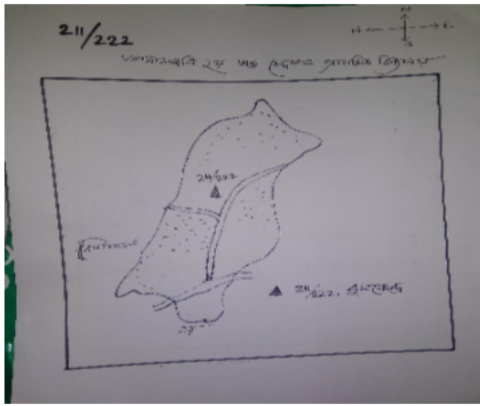

Nazri Naksha