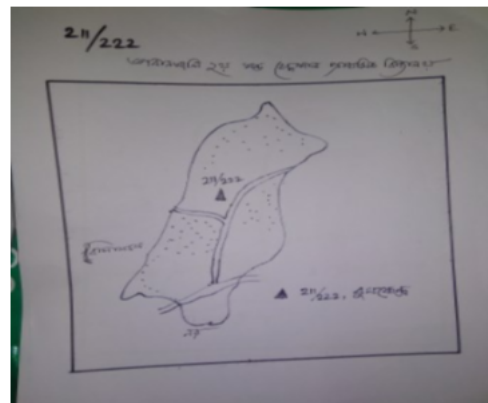

নির্বাচক নিবন্ধন আধিকারিকের স্বাক্ষর

Nazri Naksha

Google Map View

Polling Station Building Front View

Polling Station Front View

Cad View

Key MAP View

1 নাম : আসমিনা বিবি স্বামীর নাম: সেক হাবিবুল বাড়ির নং : n0219 বয়স : 35 লিঙ্গ : মহিলা	ZXL1120567 ফটো উপলব্ধ	2 নাম : সেক আকবর পিতার নাম: সেক সুরাবুদ্দিন বাড়ির নং : n0210 বয়স : 43 লিঙ্গ : পুরুষ	CGF2328706 ফটো উপলব্ধ	3 নাম : খেইরুন বিবি স্বামীর নাম: আব্দুল মান্নান বাড়ির নং : n0204 বয়স : 40 লিঙ্গ : মহিলা	ZXL1218056 ফটো উপলব্ধ
4 নাম : সেক মুর্তোজা পিতার নাম: সেক মুজাফর আলী বাড়ির নং : 0227 বয়স : 29 লিঙ্গ : পুরুষ	ZXL1804970 ফটো উপলব্ধ	5 নাম : সেক মিরাজ পিতার নাম: সেক আকবর বাড়ির নং : N0210 বয়স : 29 লিঙ্গ : পুরুষ	ZXL2254464 ফটো উপলব্ধ	6 নাম : সুরাইয়া খাতুন বিবি স্বামীর নাম: সেক মোক্তাজা বাড়ির নং : নং২২৭ বয়স : 27 লিঙ্গ : মহিলা	ZXL2294403 ফটো উপলব্ধ
7 নাম : বাসন্তী খাটুয়া দাস পিতার নাম: শিবু খাটুয়া বাড়ির নং : n0252 বয়স : 35 লিঙ্গ : মহিলা	WZI1679984 ফটো উপলব্ধ	8 নাম : নন্দন গুড্ডা পিতার নাম: বিজয় কৃষ্ণ গুড্ডা বাড়ির নং : এন বয়স : 32 লিঙ্গ : পুরুষ	ZXL1714492 ফটো উপলব্ধ	9 নাম : অজয়কুমার গুড্ডিয়া পিতার নাম: ভীমচরন গুড্ডিয়া বাড়ির নং : এন বয়স : 65 লিঙ্গ : পুরুষ	ZXL2082576 ফটো উপলব্ধ
10 নাম : নিমাই চন্দ্র গুড্ডিয়া পিতার নাম: বিজয়কৃষ্ণ গুড্ডিয়া বাড়ির নং : এন বয়স : 34 লিঙ্গ : পুরুষ	ZXL1398593 ফটো উপলব্ধ	11 নাম : বিজয়কুমার গুড্ডিয়া পিতার নাম: ভীমচরন গুড্ডিয়া বাড়ির নং : এন বয়স : 67 লিঙ্গ : পুরুষ	WB/30/207/441072 ফটো উপলব্ধ	12 নাম : শিবানী গুড্ডিয়া স্বামীর নাম: নন্দন গুড্ডিয়া বাড়ির নং : এন বয়স : 31 লিঙ্গ : মহিলা	ZXL1805142 ফটো উপলব্ধ
13 নাম : বাসন্তী গুড্ডিয়া স্বামীর নাম: অজয় গুড্ডিয়া বাড়ির নং : এন বয়স : 57 লিঙ্গ : মহিলা	ZXL2082584 ফটো উপলব্ধ	14 নাম : বন্দনা গুড্ডিয়া স্বামীর নাম: নিমাই চন্দ্র গুড্ডিয়া বাড়ির নং : এন বয়স : 31 লিঙ্গ : মহিলা	ZXL1805043 ফটো উপলব্ধ	15 নাম : কার্তিক চন্দ্র গুড্ডিয়া পিতার নাম: অজয় গুড্ডিয়া বাড়ির নং : n0239 বয়স : 28 লিঙ্গ : পুরুষ	ZXL1903764 ফটো উপলব্ধ
16 নাম : উমা গিরি গুড্ডিয়া স্বামীর নাম: গোপাল চন্দ্র গুড্ডিয়া বাড়ির নং : নং 52 বয়স : 25 লিঙ্গ : মহিলা	ZXL2211373 ফটো উপলব্ধ	17 নাম : পিঙ্কি গুড্ডিয়া স্বামীর নাম: জগন্নাথ গুড্ডিয়া বাড়ির নং : এন0000 বয়স : 31 লিঙ্গ : মহিলা	ZQD1602283 ফটো উপলব্ধ	18 নাম : ঝর্ণারানী গুড্ডিয়া স্বামীর নাম: বিজয় গুড্ডিয়া বাড়ির নং : এন বয়স : 61 লিঙ্গ : মহিলা	ZXL2508240 ফটো উপলব্ধ
19 নাম : সুভাষ চন্দ্র গুড্ডিয়া পিতার নাম: বঙ্কিম গুড্ডিয়া বাড়ির নং : n0052 বয়স : 55 লিঙ্গ : পুরুষ	ZXL2082287 ফটো উপলব্ধ	20 নাম : অলোকা গুড্ডিয়া স্বামীর নাম: সুভাষ গুড্ডিয়া বাড়ির নং : n0052 বয়স : 46 লিঙ্গ : মহিলা	ZXL2082303 ফটো উপলব্ধ	21 নাম : গোপাল চন্দ্র গুড্ডিয়া পিতার নাম: সুভাষ চন্দ্র গুড্ডিয়া বাড়ির নং : n0052 বয়স : 35 লিঙ্গ : পুরুষ	ZXL1122985 ফটো উপলব্ধ
22 নাম : সৌমেন গুড্ডিয়া পিতার নাম: সুভাষ চন্দ্র গুড্ডিয়া বাড়ির নং : n0052 বয়স : 34 লিঙ্গ : পুরুষ	ZXL1398288 ফটো উপলব্ধ	23 নাম : সন্ধ্যা গিরি স্বামীর নাম: অবিনাশ গিরি বাড়ির নং : n0038 বয়স : 63 লিঙ্গ : মহিলা	ZXL2082394 ফটো উপলব্ধ	24 নাম : সোমনাথ গিরি পিতার নাম: অভিনাশ গিরি বাড়ির নং : n0038 বয়স : 40 লিঙ্গ : পুরুষ	CGF2514115 ফটো উপলব্ধ
25 নাম : বাবলু গিরি পিতার নাম: অবিনাশ গিরি বাড়ির নং : n0038 বয়স : 38 লিঙ্গ : পুরুষ	ZXL1317452 ফটো উপলব্ধ	26 নাম : অশ্বিনী গিরি পিতার নাম: অর্জুন গিরি বাড়ির নং : n0038 বয়স : 68 লিঙ্গ : পুরুষ	ZXL2083921 ফটো উপলব্ধ	27 নাম : মায়ারানী গিরি স্বামীর নাম: অশ্বিনী গিরি বাড়ির নং : n0038 বয়স : 59 লিঙ্গ : মহিলা	ZXL2083947 ফটো উপলব্ধ
28 নাম : ভরত গিরি পিতার নাম: অর্জুন গিরি বাড়ির নং : n0038 বয়স : 61 লিঙ্গ : পুরুষ	ZXL2083574 ফটো উপলব্ধ	29 নাম : মেনকা গিরি স্বামীর নাম: ভরত গিরি বাড়ির নং : n0038 বয়স : 53 লিঙ্গ : মহিলা	ZXL2083582 ফটো উপলব্ধ	30 নাম : বিজলী গিরি স্বামীর নাম: সুকুমার গিরি বাড়ির নং : n0038 বয়স : 43 লিঙ্গ : মহিলা	CGF2607935 ফটো উপলব্ধ