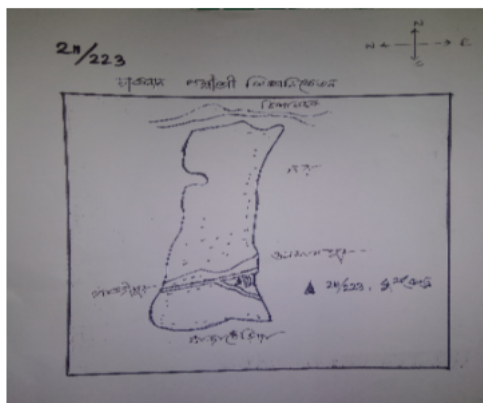

Nazri Naksha