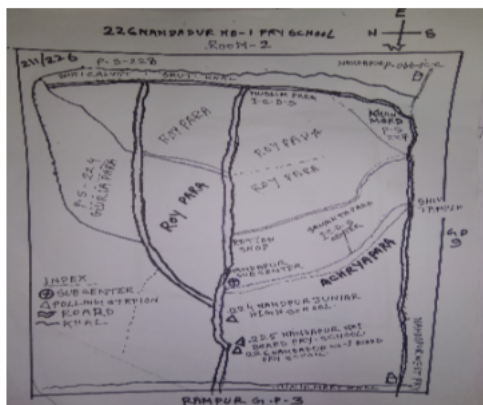

Nazri Naksha