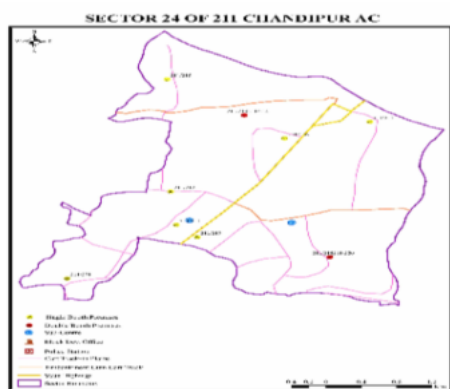

নির্বাচক নিবন্ধন আধিকারিকের স্বাক্ষর

Nazri Naksha

Google Map View

Polling Station Building Front View

Polling Station Front View

Cad View

Key MAP View

1 নাম : সরিদা বিবি স্বামীর নাম: সেক সাহালাম বাড়ির নং : এন0270 বয়স : 48 লিঙ্গ : মহিলা	ZXL1497833 ফটো উপলব্ধ	2 নাম : গেন্দো বিবি স্বামীর নাম: ওসমান খাঁ বাড়ির নং : এন0270 বয়স : 88 লিঙ্গ : মহিলা	WB/30/207/537218 ফটো উপলব্ধ	3 নাম : সেক রফিবুল পিতার নাম: সেক ঝটু বাড়ির নং : n0283 বয়স : 31 লিঙ্গ : পুরুষ	ZXL1640879 ফটো উপলব্ধ
4 নাম : ফরিদা বিবি স্বামীর নাম: সেক গনি বাড়ির নং : n0284 বয়স : 44 লিঙ্গ : মহিলা	CGF2514867 ফটো উপলব্ধ	5 নাম : সেক আমিরুল পিতার নাম: সেক গনি বাড়ির নং : n0284 বয়স : 38 লিঙ্গ : পুরুষ	ZXL0765677 ফটো উপলব্ধ	6 নাম : সালেমা খাতুন (বিবি) স্বামীর নাম: সেক আমিরুল বাড়ির নং : n0284 বয়স : 38 লিঙ্গ : মহিলা	ZXL1640895 ফটো উপলব্ধ
7 নাম : সেক আমিনুল পিতার নাম: সেক গনি বাড়ির নং : n0284 বয়স : 32 লিঙ্গ : পুরুষ	ZXL1640887 ফটো উপলব্ধ	8 নাম : সেক মনিরুল পিতার নাম: সেক গনি বাড়ির নং : n0284 বয়স : 38 লিঙ্গ : পুরুষ	CGF2608875 ফটো উপলব্ধ	9 নাম : আনসুরা বিবি স্বামীর নাম: সেক মনিরুল বাড়ির নং : n0284 বয়স : 34 লিঙ্গ : মহিলা	ZXL1640903 ফটো উপলব্ধ
10 নাম : সেখ আব্বাস পিতার নাম: সেখ নাসির বাড়ির নং : n0285 বয়স : 56 লিঙ্গ : পুরুষ	ZXL2056802 ফটো উপলব্ধ	11 নাম : সেক আবু পিতার নাম: সেক রহিম বাড়ির নং : n0288 বয়স : 76 লিঙ্গ : পুরুষ	ZXL1123660 ফটো উপলব্ধ	12 নাম : হালিমা বিবি স্বামীর নাম: সেক আবু বাড়ির নং : n0288 বয়স : 58 লিঙ্গ : মহিলা	ZXL2056976 ফটো উপলব্ধ
13 নাম : সেক আয়ুব পিতার নাম: সেক আবু বাড়ির নং : n0288 বয়স : 33 লিঙ্গ : পুরুষ	ZXL1715333 ফটো উপলব্ধ	14 নাম : জগন্নাথ বারিক পিতার নাম: কৃষ্ণপদ বারিক বাড়ির নং : n0288 বয়স : 47 লিঙ্গ : পুরুষ	CGF2045193 ফটো উপলব্ধ	15 নাম : ইন্দ্রানী বারিক স্বামীর নাম: জগন্নাথ বারিক বাড়ির নং : n0288 বয়স : 38 লিঙ্গ : মহিলা	ZXL0765560 ফটো উপলব্ধ
16 নাম : সেক আলম মায়ের নাম: গুলজান বিবি বাড়ির নং : n0308 বয়স : 39 লিঙ্গ : পুরুষ	ZXL0765479 ফটো উপলব্ধ	17 নাম : বেবি খাতুন (বিবি) স্বামীর নাম: সেক আলম বাড়ির নং : n0308 বয়স : 34 লিঙ্গ : মহিলা	ZXL1640911 ফটো উপলব্ধ	18 নাম : আজমীরা বিবি স্বামীর নাম: জাহাঙ্গীর খান বাড়ির নং : n0342 বয়স : 32 লিঙ্গ : মহিলা	ZXL1641331 ফটো উপলব্ধ
19 নাম : দুলু বিবি স্বামীর নাম: রসিদ খাঁ বাড়ির নং : n0344 বয়স : 53 লিঙ্গ : মহিলা	WB/30/207/450563 ফটো উপলব্ধ	20 নাম : আমেনা বিবি স্বামীর নাম: মুজিবর খাঁ বাড়ির নং : n0305 বয়স : 52 লিঙ্গ : মহিলা	CGF2392447 ফটো উপলব্ধ	21 নাম : আরজিনা খাতুন (বিবি) স্বামীর নাম: রবিবুল খাঁ বাড়ির নং : 0272 বয়স : 33 লিঙ্গ : মহিলা	ZXL1806207 ফটো উপলব্ধ
22 নাম : সাহারুন বিবি স্বামীর নাম: সেক সাদ্দাত আলি বাড়ির নং : N0276 বয়স : 30 লিঙ্গ : মহিলা	ZXL1877810 ফটো উপলব্ধ	23 নাম : সানোয়ারা বিবি স্বামীর নাম: সেক আয়ুব বাড়ির নং : N0288 বয়স : 28 লিঙ্গ : মহিলা	ZXL1877901 ফটো উপলব্ধ	24 নাম : মুরসালিম খাঁ পিতার নাম: রসিবুল খাঁ বাড়ির নং : N0275 বয়স : 28 লিঙ্গ : পুরুষ	ZXL1878057 ফটো উপলব্ধ
25 নাম : সেক রাজেস পিতার নাম: সেক মজাহার বাড়ির নং : N0271 বয়স : 28 লিঙ্গ : পুরুষ	ZXL1878099 ফটো উপলব্ধ	26 নাম : সেক সাদ্দাত আলি পিতার নাম: সেক লতিফ বাড়ির নং : n0355 বয়স : 37 লিঙ্গ : পুরুষ	ZXL1295716 ফটো উপলব্ধ	27 নাম : ফতেমা বিবি স্বামীর নাম: সেক দবির বাড়ির নং : n0271 বয়স : 73 লিঙ্গ : মহিলা	WB/30/207/447058 ফটো উপলব্ধ
28 নাম : সেক মজেহার পিতার নাম: সেক দবির বাড়ির নং : n0271 বয়স : 51 লিঙ্গ : পুরুষ	CGF2437333 ফটো উপলব্ধ	29 নাম : নাসিয়ারা বিবি স্বামীর নাম: মজাহার বাড়ির নং : n0271 বয়স : 45 লিঙ্গ : মহিলা	ZXL1123678 ফটো উপলব্ধ	30 নাম : জিন্নাতুল বিবি স্বামীর নাম: ইসলাম খান বাড়ির নং : n0271 বয়স : 45 লিঙ্গ : মহিলা	ZXL1641240 ফটো উপলব্ধ