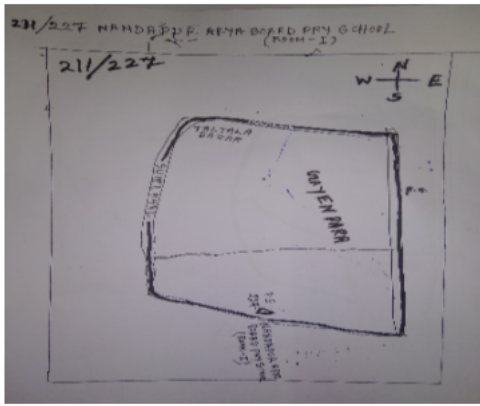

Nazri Naksha