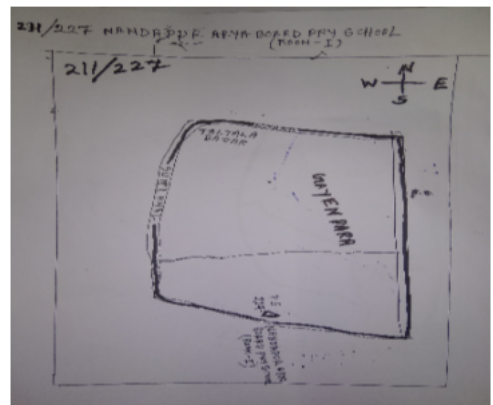

নির্বাচক নিবন্ধন আধিকারিকের স্বাক্ষর

Nazri Naksha

Google Map View

Polling Station Building Front View

Polling Station Front View

Cad View

Key MAP View

1 নাম : একতার বিবি স্বামীর নাম: সেক সরাবউদ্দিন বাড়ির নং : n0040 বয়স : 58 লিঙ্গ : মহিলা ফটো উপলব্ধ	WB/30/207/450811	2 নাম : সেক নাজিমউদ্দিন পিতার নাম: সেক আসগর বাড়ির নং : n0040 বয়স : 63 লিঙ্গ : পুরুষ ফটো উপলব্ধ	CGF0926139	3 নাম : সেক লুতফর পিতার নাম: সেক আসগর বাড়ির নং : n0040 বয়স : 53 লিঙ্গ : পুরুষ ফটো উপলব্ধ	ZXL0769406
4 নাম : সেক মরতোজা পিতার নাম: সেক আসগর বাড়ির নং : n0040 বয়স : 39 লিঙ্গ : পুরুষ ফটো উপলব্ধ	CGF2437713	5 নাম : মানুয়ারা বিবি স্বামীর নাম: সেক নাজিমউদ্দিন বাড়ির নং : n0040 বয়স : 52 লিঙ্গ : মহিলা ফটো উপলব্ধ	CGF0926170	6 নাম : সহরী বিবি স্বামীর নাম: হানিফ খাঁ বাড়ির নং : n0018 বয়স : 83 লিঙ্গ : মহিলা ফটো উপলব্ধ	WB/30/207/450220
7 নাম : মুকলে আজম খাঁন মায়ের নাম: সহরী বিবি বাড়ির নং : n0018 বয়স : 43 লিঙ্গ : পুরুষ ফটো উপলব্ধ	ZXL1400191	8 নাম : রসনেআরা বিবি স্বামীর নাম: মুকলে আজম খাঁন বাড়ির নং : n0018 বয়স : 41 লিঙ্গ : মহিলা ফটো উপলব্ধ	ZXL1319243	9 নাম : শায়ের্তা খাঁন মায়ের নাম: সহরী বিবি বাড়ির নং : n0018 বয়স : 39 লিঙ্গ : পুরুষ ফটো উপলব্ধ	ZXL1641281
10 নাম : মমতাজ বিবি স্বামীর নাম: শায়ের্তা খাঁ বাড়ির নং : n0018 বয়স : 38 লিঙ্গ : মহিলা ফটো উপলব্ধ	ZXL1319250	11 নাম : আব্দুল রাজ্জাক খাঁন পিতার নাম: হানিফ খাঁন বাড়ির নং : n0018 বয়স : 36 লিঙ্গ : পুরুষ ফটো উপলব্ধ	ZXL1526896	12 নাম : কিশোরী দাস পিতার নাম: বিষ্ণুপদ দাস বাড়ির নং : n0018 বয়স : 34 লিঙ্গ : পুরুষ ফটো উপলব্ধ	ZXL1400399
13 নাম : সেইদুল খাঁ পিতার নাম: কেদার খাঁ বাড়ির নং : n0015 বয়স : 73 লিঙ্গ : পুরুষ ফটো উপলব্ধ	WB/30/207/450271	14 নাম : মৈরম বিবি স্বামীর নাম: সেইদুল খাঁ বাড়ির নং : n0015 বয়স : 61 লিঙ্গ : মহিলা ফটো উপলব্ধ	ZXL2671964	15 নাম : সাইফুল খাঁ পিতার নাম: সেইদুল খাঁ বাড়ির নং : n0015 বয়স : 48 লিঙ্গ : পুরুষ ফটো উপলব্ধ	ZXL0769232
16 নাম : মমতাজ বিবি স্বামীর নাম: সাইফুল খাঁ বাড়ির নং : n0015 বয়স : 36 লিঙ্গ : মহিলা ফটো উপলব্ধ	ZXL1319235	17 নাম : রফি খাঁ পিতার নাম: কেদার খাঁ বাড়ির নং : n0015 বয়স : 52 লিঙ্গ : পুরুষ ফটো উপলব্ধ	ZXL2595221	18 নাম : রাহিমা বিবি স্বামীর নাম: রফি খাঁ বাড়ির নং : n0015 বয়স : 43 লিঙ্গ : মহিলা ফটো উপলব্ধ	CGF2608990
19 নাম : সুরজান বিবি স্বামীর নাম: সেইদুল খাঁন বাড়ির নং : n0015 বয়স : 66 লিঙ্গ : মহিলা ফটো উপলব্ধ	ZXL2534865	20 নাম : জিরিয়া বিবি স্বামীর নাম: মুস্তফা খাঁন বাড়ির নং : n0015 বয়স : 62 লিঙ্গ : মহিলা ফটো উপলব্ধ	ZXL2666071	21 নাম : প্রনতি বারিক স্বামীর নাম: শংকর বারিক বাড়ির নং : n0015 বয়স : 48 লিঙ্গ : মহিলা ফটো উপলব্ধ	CGF2121374
22 নাম : মইদুল খাঁন পিতার নাম: বুধা খাঁন বাড়ির নং : n0015 বয়স : 35 লিঙ্গ : পুরুষ ফটো উপলব্ধ	ZXL1641265	23 নাম : সাবিনা বিবি স্বামীর নাম: মইদুল খান বাড়ির নং : n0015 বয়স : 36 লিঙ্গ : মহিলা ফটো উপলব্ধ	ZXL1641380	24 নাম : সেক মারুফ পিতার নাম: সেক নাজিমউদ্দিন বাড়ির নং : n0040 বয়স : 30 লিঙ্গ : পুরুষ ফটো উপলব্ধ	ZXL1715440
25 নাম : রাবিয়া বিবি স্বামীর নাম: এজাজুল খাঁ বাড়ির নং : n0040 বয়স : 39 লিঙ্গ : মহিলা ফটো উপলব্ধ	CGF2515146	26 নাম : মোঃ রুসনারা বিবি স্বামীর নাম: সেক মরতোজা বাড়ির নং : n0040 বয়স : 37 লিঙ্গ : মহিলা ফটো উপলব্ধ	ZXL1319318	27 নাম : সেক লতিফ পিতার নাম: সেক মহিম বাড়ির নং : n0041 বয়স : 44 লিঙ্গ : পুরুষ ফটো উপলব্ধ	CGF2392538
28 নাম : রুকসানা বিবি স্বামীর নাম: সেক লতিফ বাড়ির নং : n0041 বয়স : 36 লিঙ্গ : মহিলা ফটো উপলব্ধ	ZXL1123850	29 নাম : সেক সান্তার পিতার নাম: সেক মহিম বাড়ির নং : n0041 বয়স : 39 লিঙ্গ : পুরুষ ফটো উপলব্ধ	CGF2392520	30 নাম : সেক সাদের আলি পিতার নাম: সেক জ্ঞানান্দী বাড়ির নং : n0041 বয়স : 72 লিঙ্গ : পুরুষ ফটো উপলব্ধ	ZXL2660926