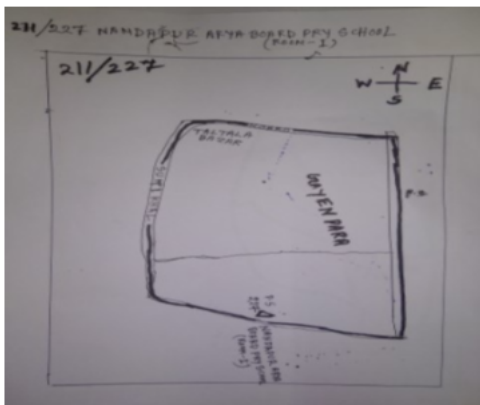

নির্বাচক নিবন্ধন আধিকারিকের স্বাক্ষর

Nazri Naksha

Google Map View

Polling Station Building Front View

Polling Station Front View

Cad View

Key MAP View

1 নাম : একতার বিবি স্বামীর নাম: সেক সরাবউদ্দিন বাড়ির নং : n0040 বয়স : 58 লিঙ্গ : মহিলা ফটো উপলব্ধ	WB/30/207/450811	2 নাম : সেক নাজিমউদ্দিন পিতার নাম: সেক আসগর বাড়ির নং : n0040 বয়স : 63 লিঙ্গ : পুরুষ ফটো উপলব্ধ	CGF0926139	3 নাম : সেক লুতফর পিতার নাম: সেক আসগর বাড়ির নং : n0040 বয়স : 53 লিঙ্গ : পুরুষ ফটো উপলব্ধ	ZXL0769406
4 নাম : সেক মরতোজা পিতার নাম: সেক আসগর বাড়ির নং : n0040 বয়স : 39 লিঙ্গ : পুরুষ ফটো উপলব্ধ	CGF2437713	5 নাম : মানুয়ারা বিবি স্বামীর নাম: সেক নাজিমউদ্দিন বাড়ির নং : n0040 বয়স : 52 লিঙ্গ : মহিলা ফটো উপলব্ধ	CGF0926170	6 নাম : সহরী বিবি স্বামীর নাম: হানিফ খাঁ বাড়ির নং : n0018 বয়স : 83 লিঙ্গ : মহিলা ফটো উপলব্ধ	WB/30/207/450220
7 নাম : মুকলে আজম খাঁন মায়ের নাম: সহরী বিবি বাড়ির নং : n0018 বয়স : 43 লিঙ্গ : পুরুষ ফটো উপলব্ধ	ZXL1400191	8 নাম : রসনেআরা বিবি স্বামীর নাম: মুকলে আজম খাঁন বাড়ির নং : n0018 বয়স : 41 লিঙ্গ : মহিলা ফটো উপলব্ধ	ZXL1319243	9 নাম : শায়ের্তা খাঁন মায়ের নাম: সহরী বিবি বাড়ির নং : n0018 বয়স : 39 লিঙ্গ : পুরুষ ফটো উপলব্ধ	ZXL1641281
10 নাম : মমতাজ বিবি স্বামীর নাম: শায়ের্তা খাঁ বাড়ির নং : n0018 বয়স : 38 লিঙ্গ : মহিলা ফটো উপলব্ধ	ZXL1319250	11 নাম : আব্দুল রাজ্জাক খাঁন পিতার নাম: হানিফ খাঁন বাড়ির নং : n0018 বয়স : 36 লিঙ্গ : পুরুষ ফটো উপলব্ধ	ZXL1526896	12 নাম : কিশোরী দাস পিতার নাম: বিষ্ণুপদ দাস বাড়ির নং : n0018 বয়স : 34 লিঙ্গ : পুরুষ ফটো উপলব্ধ	ZXL1400399
13 নাম : সেইদুল খাঁ পিতার নাম: কেদার খাঁ বাড়ির নং : n0015 বয়স : 73 লিঙ্গ : পুরুষ ফটো উপলব্ধ	WB/30/207/450271	14 নাম : মৈরম বিবি স্বামীর নাম: সেইদুল খাঁ বাড়ির নং : n0015 বয়স : 61 লিঙ্গ : মহিলা ফটো উপলব্ধ	ZXL2671964	15 নাম : সাইফুল খাঁ পিতার নাম: সেইদুল খাঁ বাড়ির নং : n0015 বয়স : 48 লিঙ্গ : পুরুষ ফটো উপলব্ধ	ZXL0769232
16 নাম : মমতাজ বিবি স্বামীর নাম: সাইফুল খাঁ বাড়ির নং : n0015 বয়স : 36 লিঙ্গ : মহিলা ফটো উপলব্ধ	ZXL1319235	17 নাম : রফি খাঁ পিতার নাম: কেদার খাঁ বাড়ির নং : n0015 বয়স : 52 লিঙ্গ : পুরুষ ফটো উপলব্ধ	ZXL2595221	18 নাম : রাহিমা বিবি স্বামীর নাম: রফি খাঁ বাড়ির নং : n0015 বয়স : 43 লিঙ্গ : মহিলা ফটো উপলব্ধ	CGF2608990
19 নাম : সুরজান বিবি স্বামীর নাম: সেইদুল খাঁন বাড়ির নং : n0015 বয়স : 66 লিঙ্গ : মহিলা ফটো উপলব্ধ	ZXL2534865	20 নাম : জিরিয়া বিবি স্বামীর নাম: মুস্তফা খাঁন বাড়ির নং : n0015 বয়স : 62 লিঙ্গ : মহিলা ফটো উপলব্ধ	ZXL2666071	21 নাম : প্রনতি বারিক স্বামীর নাম: শংকর বারিক বাড়ির নং : n0015 বয়স : 48 লিঙ্গ : মহিলা ফটো উপলব্ধ	CGF2121374
22 নাম : মইদুল খাঁন পিতার নাম: বুধা খাঁন বাড়ির নং : n0015 বয়স : 35 লিঙ্গ : পুরুষ ফটো উপলব্ধ	ZXL1641265	23 নাম : সাবিনা বিবি স্বামীর নাম: মইদুল খান বাড়ির নং : n0015 বয়স : 36 লিঙ্গ : মহিলা ফটো উপলব্ধ	ZXL1641380	24 নাম : সেক মারুফ পিতার নাম: সেক নাজিমউদ্দিন বাড়ির নং : n0040 বয়স : 30 লিঙ্গ : পুরুষ ফটো উপলব্ধ	ZXL1715440
25 নাম : রাবিয়া বিবি স্বামীর নাম: এজাজুল খাঁ বাড়ির নং : n0040 বয়স : 39 লিঙ্গ : মহিলা ফটো উপলব্ধ	CGF2515146	26 নাম : মোঃ রুসনারা বিবি স্বামীর নাম: সেক মরতোজা বাড়ির নং : n0040 বয়স : 37 লিঙ্গ : মহিলা ফটো উপলব্ধ	ZXL1319318	27 নাম : সেক লতিফ পিতার নাম: সেক মহিম বাড়ির নং : n0041 বয়স : 44 লিঙ্গ : পুরুষ ফটো উপলব্ধ	CGF2392538
28 নাম : রুকসানা বিবি স্বামীর নাম: সেক লতিফ বাড়ির নং : n0041 বয়স : 36 লিঙ্গ : মহিলা ফটো উপলব্ধ	ZXL1123850	29 নাম : সেক সান্তার পিতার নাম: সেক মহিম বাড়ির নং : n0041 বয়স : 39 লিঙ্গ : পুরুষ ফটো উপলব্ধ	CGF2392520	30 নাম : সেক সাদের আলি পিতার নাম: সেক জ্ঞানান্দী বাড়ির নং : n0041 বয়স : 72 লিঙ্গ : পুরুষ ফটো উপলব্ধ	ZXL2660926