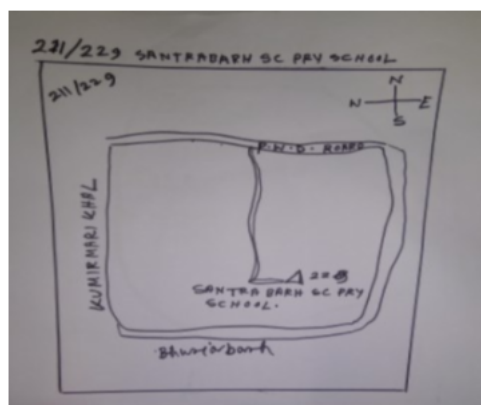

নির্বাচক নিবন্ধন আধিকারিকের স্বাক্ষর

Nazri Naksha

Google Map View

Polling Station Building Front View

Polling Station Front View

Cad View

Key MAP View

1 নাম : স্বরূপ কান্ডার পিতার নাম: জয়ন্ত কান্ডার বাড়ির নং : এন0121 বয়স : 22 লিঙ্গ : পুরুষ	ZXL2485936 ফটো উপলব্ধ	2 নাম : জয়ন্ত কাণ্ডার পিতার নাম: ভাকু কাণ্ডার বাড়ির নং : বয়স : 44 লিঙ্গ : পুরুষ	CGF2301604 ফটো উপলব্ধ	3 নাম : কাজল কান্ডার স্বামীর নাম: জয়ন্ত কান্ডার বাড়ির নং : বয়স : 41 লিঙ্গ : মহিলা	ZXL0792705 ফটো উপলব্ধ
4 নাম : বর্না কামিলা পিতার নাম: রবীন কামিলা বাড়ির নং : no0057 বয়স : 22 লিঙ্গ : মহিলা	ZXL2485969 ফটো উপলব্ধ	5 নাম : প্রতিমা চৌধুরী কামিল স্বামীর নাম: সুরজিৎ কামিলা বাড়ির নং : নং0056 বয়স : 22 লিঙ্গ : মহিলা	ZXL2509552 ফটো উপলব্ধ	6 নাম : সৃষ্টিধর কামিলা পিতার নাম: হরেকৃষ্ণ কামিলা বাড়ির নং : n0056 বয়স : 61 লিঙ্গ : পুরুষ	ZXL2613503 ফটো উপলব্ধ
7 নাম : পার্বতী কামিলা স্বামীর নাম: সৃষ্টিধর কামিলা বাড়ির নং : n0056 বয়স : 56 লিঙ্গ : মহিলা	ZXL2517829 ফটো উপলব্ধ	8 নাম : শশধর কামিলা পিতার নাম: হরেকৃষ্ণ কামিলা বাড়ির নং : n0056 বয়স : 57 লিঙ্গ : পুরুষ	CGF2298255 ফটো উপলব্ধ	9 নাম : বুদ্ধদেব কামিলা পিতার নাম: নিরঞ্জন কামিলা বাড়ির নং : n0057 বয়স : 46 লিঙ্গ : পুরুষ	CGF2298230 ফটো উপলব্ধ
10 নাম : পিঙ্কি কামিলা স্বামীর নাম: বুদ্ধদেব কামিলা বাড়ির নং : n0057 বয়স : 35 লিঙ্গ : মহিলা	ZXL1527662 ফটো উপলব্ধ	11 নাম : রবিন কামিলা পিতার নাম: নিরঞ্জন কামিলা বাড়ির নং : n0057 বয়স : 43 লিঙ্গ : পুরুষ	CGF2298248 ফটো উপলব্ধ	12 নাম : সবিতা কামিলা স্বামীর নাম: রবীন কামিলা বাড়ির নং : n0057 বয়স : 41 লিঙ্গ : মহিলা	CGF2609295 ফটো উপলব্ধ
13 নাম : আরতি কামিলা স্বামীর নাম: নিরঞ্জন কামিলা বাড়ির নং : n0058 বয়স : 60 লিঙ্গ : মহিলা	ZXL2661494 ফটো উপলব্ধ	14 নাম : রম্পা কামিলা পিতার নাম: সৃষ্টিধর কামিলা বাড়ির নং : n0056 বয়স : 28 লিঙ্গ : মহিলা	ZXL1878883 ফটো উপলব্ধ	15 নাম : অরিজিৎ কামিলা পিতার নাম: শশধর কামিলা বাড়ির নং : এন0056 বয়স : 26 লিঙ্গ : পুরুষ	ZXL1977040 ফটো উপলব্ধ
16 নাম : সুরজিৎ কামিলা পিতার নাম: শশধর কামিলা বাড়ির নং : নং-৭০ বয়স : 25 লিঙ্গ : পুরুষ	ZXL2256824 ফটো উপলব্ধ	17 নাম : চিরঞ্জিৎ কামিলা পিতার নাম: সুস্টাধর কামিলা বাড়ির নং : এন০০৫৬ বয়স : 24 লিঙ্গ : পুরুষ	ZXL2269405 ফটো উপলব্ধ	18 নাম : গোবিন্দ জানা পিতার নাম: লালমোহন জানা বাড়ির নং : n0055 বয়স : 63 লিঙ্গ : পুরুষ	CGF2437820 ফটো উপলব্ধ
19 নাম : পৌরী রানী জানা স্বামীর নাম: গোবিন্দ জানা বাড়ির নং : n0055 বয়স : 62 লিঙ্গ : মহিলা	ZXL2673739 ফটো উপলব্ধ	20 নাম : শম্ভু জানা পিতার নাম: গোবিন্দ জানা বাড়ির নং : n0055 বয়স : 40 লিঙ্গ : পুরুষ	CGF2609303 ফটো উপলব্ধ	21 নাম : জবারানী গঞ্জ(জানা) স্বামীর নাম: শম্ভু জানা বাড়ির নং : n0055 বয়স : 31 লিঙ্গ : মহিলা	ZXL1642511 ফটো উপলব্ধ
22 নাম : পরীক্ষিৎ জানা পিতার নাম: গোবিন্দ জানা বাড়ির নং : n0055 বয়স : 39 লিঙ্গ : পুরুষ	CGF2392959 ফটো উপলব্ধ	23 নাম : মলিনা জানা স্বামীর নাম: পরীক্ষিৎ জানা বাড়ির নং : n0055 বয়স : 39 লিঙ্গ : মহিলা	CGF2392967 ফটো উপলব্ধ	24 নাম : শঙ্করী দাস মায়ের নাম: গীতারানী দাস বাড়ির নং : n0133 বয়স : 36 লিঙ্গ : মহিলা	ZXL1472778 ফটো উপলব্ধ
25 নাম : তাপস মাইতি মায়ের নাম: পৌরী রানী মাইতি বাড়ির নং : n0133 বয়স : 29 লিঙ্গ : পুরুষ	ZXL1957638 ফটো উপলব্ধ	26 নাম : বাপ্পা পড়য়া পিতার নাম: চন্দন পড়য়া বাড়ির নং : n0106 বয়স : 39 লিঙ্গ : পুরুষ	CGF2609311 ফটো উপলব্ধ	27 নাম : পম্পা পড়য়া স্বামীর নাম: বাপ্পা পড়য়া বাড়ির নং : n0106 বয়স : 33 লিঙ্গ : মহিলা	ZXL1527670 ফটো উপলব্ধ
28 নাম : গুরুপদ পড়য়া পিতার নাম: পর্ষানন পড়য়া বাড়ির নং : n0107 বয়স : 54 লিঙ্গ : পুরুষ	WB/30/207/453322 ফটো উপলব্ধ	29 নাম : পিন্টু কুমার পড়য়া পিতার নাম: জ্যোতিপ্রসাদ পড়য়া বাড়ির নং : n0108 বয়স : 45 লিঙ্গ : পুরুষ	CGF1603703 ফটো উপলব্ধ	30 নাম : সোনালী পড়য়া স্বামীর নাম: পিন্টু কুমার পড়য়া বাড়ির নং : n0108 বয়স : 42 লিঙ্গ : মহিলা	CGF2298305 ফটো উপলব্ধ