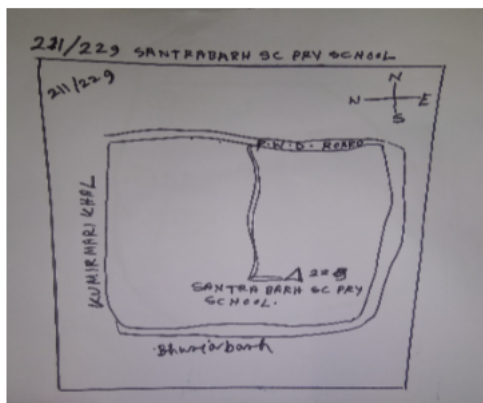

Nazri Naksha