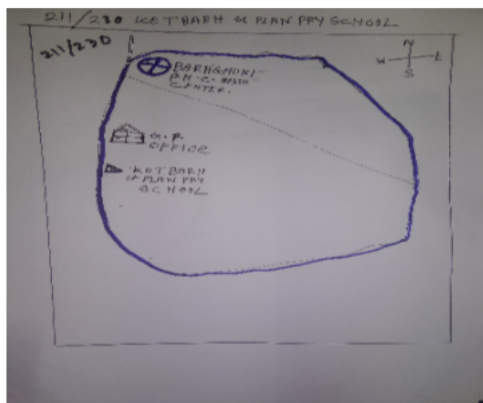

Nazri Naksha