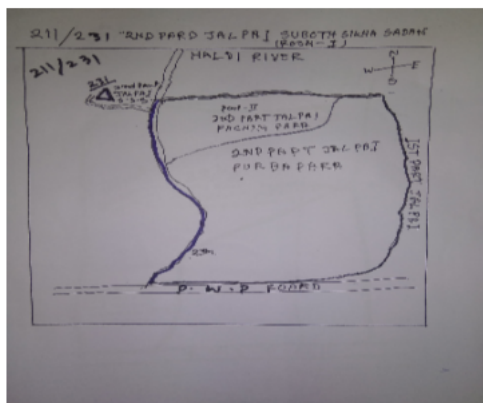

Nazri Naksha