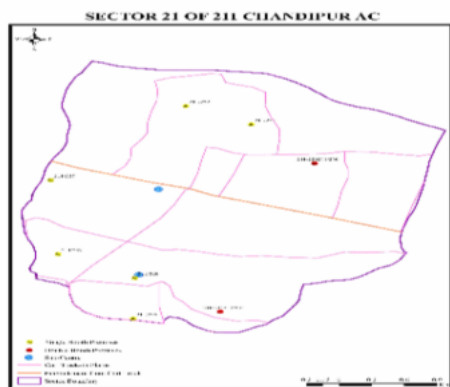

নির্বাচক নিবন্ধন আধিকারিকের স্বাক্ষর

Nazri Naksha

Google Map View

Polling Station Building Front View

Polling Station Front View

Cad View

Key MAP View

1 নাম : সেক মানোয়ার আলী পিতার নাম: সেক জাফর বাড়ির নং : n0001 বয়স : 69 লিঙ্গ : পুরুষ ফটো উপলব্ধ	WB/30/207/456939	2 নাম : ছবি বিবি স্বামীর নাম: রহমন খাঁ বাড়ির নং : n0074 বয়স : 83 লিঙ্গ : মহিলা ফটো উপলব্ধ	WB/30/207/456347	3 নাম : আনারী বিবি স্বামীর নাম: মুজিবর খাঁ বাড়ির নং : n0074 বয়স : 67 লিঙ্গ : মহিলা ফটো উপলব্ধ	WB/30/207/456319
4 নাম : বাবর খাঁ পিতার নাম: রহমান খাঁ বাড়ির নং : n0074 বয়স : 57 লিঙ্গ : পুরুষ ফটো উপলব্ধ	CGF2300408	5 নাম : রাজেশ খাঁ পিতার নাম: বাবর খাঁ বাড়ির নং : n0074 বয়স : 35 লিঙ্গ : পুরুষ ফটো উপলব্ধ	ZXL1320365	6 নাম : আকবর খাঁ পিতার নাম: রহমান বাড়ির নং : n0074 বয়স : 50 লিঙ্গ : পুরুষ ফটো উপলব্ধ	CGF2300374
7 নাম : মুজিবর খাঁ পিতার নাম: রহমান খাঁ বাড়ির নং : n0074 বয়স : 44 লিঙ্গ : পুরুষ ফটো উপলব্ধ	CGF2610665	8 নাম : আমেরুন বিবি স্বামীর নাম: খালেদ খাঁ বাড়ির নং : n0074 বয়স : 39 লিঙ্গ : মহিলা ফটো উপলব্ধ	CGF2610673	9 নাম : সালেহা বিবি স্বামীর নাম: সেক তেমিজউদ্দিন বাড়ির নং : n0076 বয়স : 63 লিঙ্গ : মহিলা ফটো উপলব্ধ	WB/30/207/456946
10 নাম : সেক আমিনুল পিতার নাম: সেক তেমিজউদ্দিন বাড়ির নং : n0076 বয়স : 55 লিঙ্গ : পুরুষ ফটো উপলব্ধ	WB/30/207/456894	11 নাম : সেক কুরবুল পিতার নাম: সেক তেমিজউদ্দিন বাড়ির নং : n0076 বয়স : 38 লিঙ্গ : পুরুষ ফটো উপলব্ধ	ZXL1320563	12 নাম : সেক বাবুল পিতার নাম: সেক আসিরুদ্দিন বাড়ির নং : n0284 বয়স : 37 লিঙ্গ : পুরুষ ফটো উপলব্ধ	ZXL1124791
13 নাম : কেতিন বিবি স্বামীর নাম: কবির মল্লিক বাড়ির নং : n0277 বয়স : 40 লিঙ্গ : মহিলা ফটো উপলব্ধ	ZXL1125699	14 নাম : সেক ওহিদুল পিতার নাম: সেক উসমান বাড়ির নং : n0278 বয়স : 35 লিঙ্গ : পুরুষ ফটো উপলব্ধ	ZXL1402478	15 নাম : শাহাজাদী স্বামীর নাম: মনিরুল বাড়ির নং : n0280 বয়স : 53 লিঙ্গ : মহিলা ফটো উপলব্ধ	WB/30/207/468152
16 নাম : ফোয়ারুজ্জামান বিবি স্বামীর নাম: আয়ুব খাঁ বাড়ির নং : n0012 বয়স : 38 লিঙ্গ : মহিলা ফটো উপলব্ধ	CGF2516334	17 নাম : আয়ুব খান পিতার নাম: মুকসেদ খান বাড়ির নং : n0012 বয়স : 44 লিঙ্গ : পুরুষ ফটো উপলব্ধ	CGF2121978	18 নাম : আফজান বিবি স্বামীর নাম: মুকসেদ খাঁ বাড়ির নং : n0012 বয়স : 63 লিঙ্গ : মহিলা ফটো উপলব্ধ	WB/30/207/456408
19 নাম : আয়েসা বিবি স্বামীর নাম: ইয়াসিন খাঁ বাড়ির নং : n0012 বয়স : 55 লিঙ্গ : মহিলা ফটো উপলব্ধ	WB/30/207/456410	20 নাম : ইয়াসিন খাঁ পিতার নাম: মুকসেদ খাঁ বাড়ির নং : n0012 বয়স : 58 লিঙ্গ : পুরুষ ফটো উপলব্ধ	WB/30/207/456029	21 নাম : সেক বেদৌরা পিতার নাম: সেক মানোয়ার আলী বাড়ির নং : n0001 বয়স : 35 লিঙ্গ : মহিলা ফটো উপলব্ধ	ZXL1251073
22 নাম : মমতাজ বেগম স্বামীর নাম: সেক মানোয়ার আলী বাড়ির নং : n0001 বয়স : 65 লিঙ্গ : মহিলা ফটো উপলব্ধ	WB/30/207/456940	23 নাম : আক্তারুন বিবি স্বামীর নাম: সেক আজাদ বাড়ির নং : n0225 বয়স : 45 লিঙ্গ : মহিলা ফটো উপলব্ধ	CGF1604370	24 নাম : আসমা বিবি স্বামীর নাম: সেক ফজলু বাড়ির নং : n0224 বয়স : 42 লিঙ্গ : মহিলা ফটো উপলব্ধ	CGF2301315
25 নাম : মঞ্জু বিবি স্বামীর নাম: সেক মহম্মদ বাড়ির নং : n0223 বয়স : 48 লিঙ্গ : মহিলা ফটো উপলব্ধ	CGF1604362	26 নাম : আশরাফুল বিবি স্বামীর নাম: সেক আদিলুদ্দিন বাড়ির নং : n0221 বয়স : 43 লিঙ্গ : মহিলা ফটো উপলব্ধ	CGF2393494	27 নাম : নাজিমা বিবি স্বামীর নাম: মজাহার খাঁ বাড়ির নং : n0204 বয়স : 41 লিঙ্গ : মহিলা ফটো উপলব্ধ	CGF2301539
28 নাম : কামিরুন বিবি স্বামীর নাম: সেক আলি মুদ্দিন বাড়ির নং : n0076 বয়স : 46 লিঙ্গ : মহিলা ফটো উপলব্ধ	CGF2393502	29 নাম : সেক আজাদ পিতার নাম: সেক কাসেদ বাড়ির নং : n0076 বয়স : 49 লিঙ্গ : পুরুষ ফটো উপলব্ধ	CGF1603810	30 নাম : মর্জিনা বিবি স্বামীর নাম: অশিজদুল সেখ বাড়ির নং : n0076 বয়স : 44 লিঙ্গ : মহিলা ফটো উপলব্ধ	CGF2300424