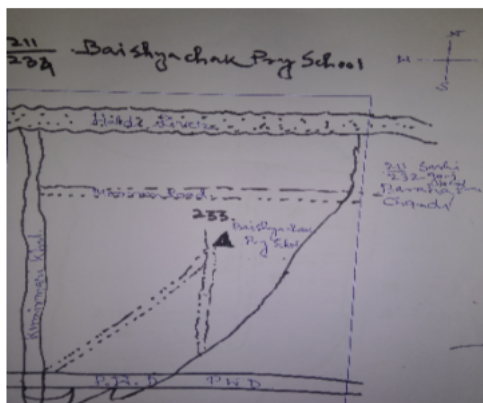

Nazri Naksha