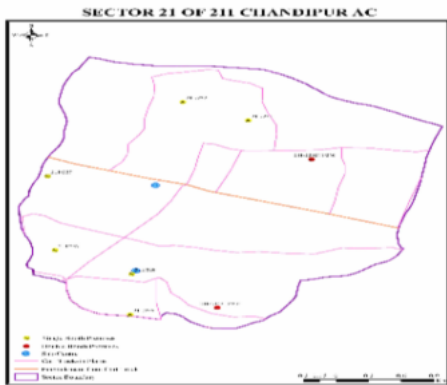

নির্বাচক নিবন্ধন আধিকারিকের স্বাক্ষর

Nazri Naksha

Google Map View

Polling Station Building Front View

Polling Station Front View

Cad View

Key MAP View

1 নাম : লক্ষী রানী সাঁতরা বেরা স্বামীর নাম: তরুণ কুমার বেরা বাড়ির নং : এন০১৯২ বয়স : 24 লিঙ্গ : মহিলা	ZXL2265445 ফটো উপলব্ধ	2 নাম : অঞ্জলি খাটুয়া আদক স্বামীর নাম: মানস আদক বাড়ির নং : নং 155 বয়স : 37 লিঙ্গ : মহিলা	ZXL2261055 ফটো উপলব্ধ	3 নাম : সীতা খিল্লা বেরা স্বামীর নাম: শংকর বেরা বাড়ির নং : n0043 বয়স : 32 লিঙ্গ : মহিলা	ZXL1646298 ফটো উপলব্ধ
4 নাম : তাপস খিল্লা পিতার নাম: মহাদেব খিল্লা বাড়ির নং : n0043 বয়স : 70 লিঙ্গ : পুরুষ	WB/30/207/471466 ফটো উপলব্ধ	5 নাম : বকুল খিল্লা স্বামীর নাম: তাপস খিল্লা বাড়ির নং : n0043 বয়স : 65 লিঙ্গ : মহিলা	WB/30/207/471467 ফটো উপলব্ধ	6 নাম : ভোলানাথ খিল্লা পিতার নাম: তাপস খিল্লা বাড়ির নং : n0043 বয়স : 38 লিঙ্গ : পুরুষ	CGF2518140 ফটো উপলব্ধ
7 নাম : শম্পা খিল্লা স্বামীর নাম: ভোলানাথ খিল্লা বাড়ির নং : n0043 বয়স : 35 লিঙ্গ : মহিলা	ZXL1402544 ফটো উপলব্ধ	8 নাম : আরতি খিল্লা স্বামীর নাম: বাবলু খিল্লা বাড়ির নং : n0044 বয়স : 63 লিঙ্গ : মহিলা	WB/30/207/471638 ফটো উপলব্ধ	9 নাম : কাকলি খিল্লা স্বামীর নাম: বাবলু খিল্লা বাড়ির নং : n0044 বয়স : 51 লিঙ্গ : মহিলা	WB/30/207/471435 ফটো উপলব্ধ
10 নাম : শঙ্কর খিল্লা পিতার নাম: বাবলু খিল্লা বাড়ির নং : n0044 বয়স : 39 লিঙ্গ : পুরুষ	CGF2527943 ফটো উপলব্ধ	11 নাম : কণিকা খিল্লা স্বামীর নাম: শংকর খিল্লা বাড়ির নং : n0044 বয়স : 36 লিঙ্গ : মহিলা	CGF2612141 ফটো উপলব্ধ	12 নাম : দেব দুলাল মাইতি পিতার নাম: হিমাংশু মাইতি বাড়ির নং : n0044 বয়স : 35 লিঙ্গ : পুরুষ	ZXL1323047 ফটো উপলব্ধ
13 নাম : সম্পা বেরা স্বামীর নাম: অতনু বেরা বাড়ির নং : n0044 বয়স : 33 লিঙ্গ : মহিলা	ZXL1531912 ফটো উপলব্ধ	14 নাম : সুলেখা বেরা (মাইতি) স্বামীর নাম: দেবদুলাল মাইতি বাড়ির নং : 0044 বয়স : 29 লিঙ্গ : মহিলা	ZXL1810423 ফটো উপলব্ধ	15 নাম : সুদীপ গুচ্ছাইত পিতার নাম: স্বপন গুচ্ছাইত বাড়ির নং : এন0124 বয়স : 23 লিঙ্গ : পুরুষ	ZXL2370534 ফটো উপলব্ধ
16 নাম : মিলন কুমার গুচ্ছাইত পিতার নাম: অরবিন্দ গুচ্ছাইত বাড়ির নং : n0223 বয়স : 27 লিঙ্গ : পুরুষ	ZXL1957851 ফটো উপলব্ধ	17 নাম : প্রতিমা গুড়িয়া দাস স্বামীর নাম: তপন দাস বাড়ির নং : n0183 বয়স : 25 লিঙ্গ : মহিলা	ZXL2260636 ফটো উপলব্ধ	18 নাম : সঞ্জীব গিরি পিতার নাম: নিমাই গিরি বাড়ির নং : এন000 বয়স : 33 লিঙ্গ : পুরুষ	ZXL1531052 ফটো উপলব্ধ
19 নাম : বিশ্বজিৎ গিরি পিতার নাম: নিমাই গিরি বাড়ির নং : নং 00 বয়স : 27 লিঙ্গ : পুরুষ	ZXL2260875 ফটো উপলব্ধ	20 নাম : নিমাই গিরি পিতার নাম: অমল্য গিরি বাড়ির নং : এন000 বয়স : 57 লিঙ্গ : পুরুষ	WB/30/207/468229 ফটো উপলব্ধ	21 নাম : পূর্ণিমা গিরি স্বামীর নাম: নিমাই গিরি বাড়ির নং : এন000 বয়স : 55 লিঙ্গ : মহিলা	WB/30/207/468436 ফটো উপলব্ধ
22 নাম : জয়চাঁদ গোছাইৎ পিতার নাম: অশোক গোছাইৎ বাড়ির নং : N00 বয়স : 28 লিঙ্গ : পুরুষ	ZXL1951128 ফটো উপলব্ধ	23 নাম : মিতু রানী গোছাইত স্বামীর নাম: নির্মল গোছাইত বাড়ির নং : এন0219 বয়স : 33 লিঙ্গ : মহিলা	ZXL1528157 ফটো উপলব্ধ	24 নাম : বিমল গোছাইত পিতার নাম: সুকুমার গোছাইত বাড়ির নং : এন0219 বয়স : 31 লিঙ্গ : পুরুষ	ZXL1722305 ফটো উপলব্ধ
25 নাম : নির্মল কুমার গোছাইত পিতার নাম: সুকুমার গোছাইত বাড়ির নং : এন0219 বয়স : 36 লিঙ্গ : পুরুষ	CGF2609741 ফটো উপলব্ধ	26 নাম : অশোক গোছাইত পিতার নাম: নিবাস গোছাইত বাড়ির নং : n0219 বয়স : 61 লিঙ্গ : পুরুষ	ZXL2077618 ফটো উপলব্ধ	27 নাম : দীপালী গোছাইত স্বামীর নাম: অশোক গোছাইত বাড়ির নং : n0220 বয়স : 57 লিঙ্গ : মহিলা	ZXL2077550 ফটো উপলব্ধ
28 নাম : বিশ্বজিৎ চন্দ্র পিতার নাম: অশোক কুমার চন্দ্র বাড়ির নং : n0214 বয়স : 28 লিঙ্গ : পুরুষ	ZXL1893692 ফটো উপলব্ধ	29 নাম : সীতারানী জানা স্বামীর নাম: অমল্য জানা বাড়ির নং : n0091 বয়স : 65 লিঙ্গ : মহিলা	WB/30/207/471363 ফটো উপলব্ধ	30 নাম : প্রতিমা জানা (মাইতি) স্বামীর নাম: রাজদুলাল মাইতি বাড়ির নং : n0091 বয়স : 32 লিঙ্গ : মহিলা	ZXL1531789 ফটো উপলব্ধ