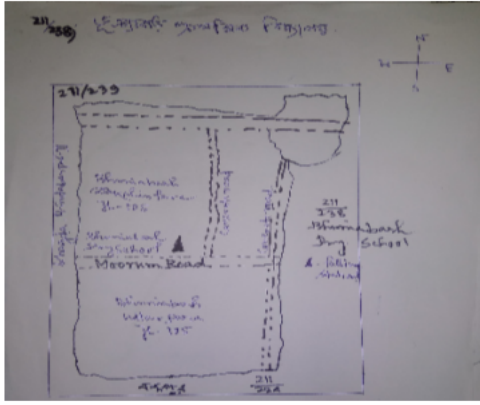

Nazri Naksha