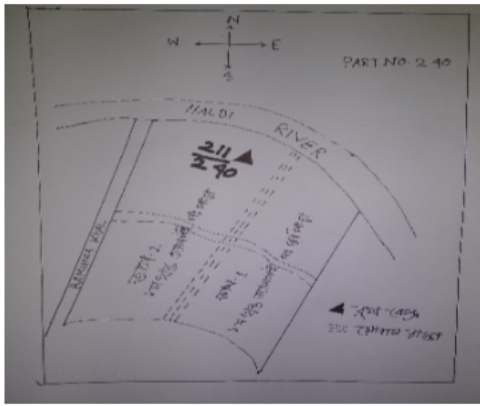

নির্বাচক নিবন্ধন আধিকারিকের স্বাক্ষর

Nazri Naksha

Google Map View

Polling Station Building Front View

Polling Station Front View

Cad View

Key MAP View

বিধানসভা নির্বাচনক্ষেত্রের নং, নাম : 211-চণ্ডীপুর  
ভাগ নং, নাম : 1-1ম খণ্ড জালপাই পঃ পুঃ পাড়া