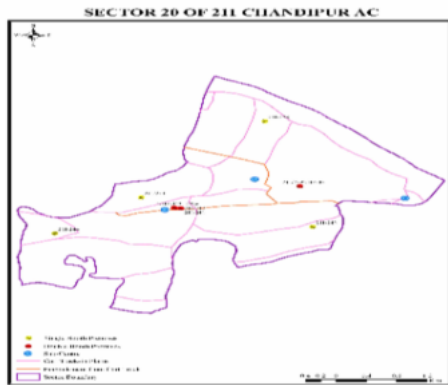

নির্বাচক নিবন্ধন আধিকারিকের স্বাক্ষর

Nazri Naksha

Google Map View

Polling Station Building Front View

Polling Station Front View

Cad View

Key MAP View

বিধানসভা নির্বাচনক্ষেত্রের নং, নাম : 211-চণ্ডীপুর  
ভাগ নং, নাম : 1-1ম খণ্ড জালপাই পঃ পুঃ পাড়া