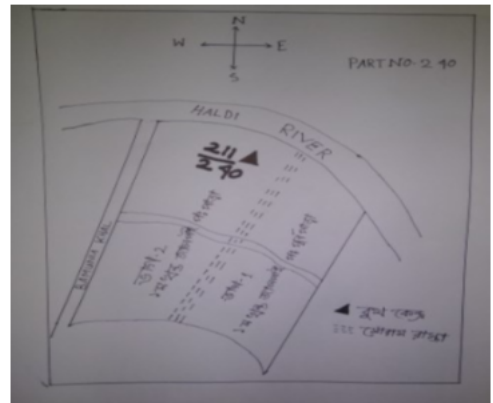

নির্বাচক নিবন্ধন আধিকারিকের স্বাক্ষর

Nazri Naksha

Google Map View

Polling Station Building Front View

Polling Station Front View

Cad View

Key MAP View

বিধানসভা নির্বাচনক্ষেত্রের নং, নাম : 211-চণ্ডীপুর  
ভাগ নং, নাম : 1-1ম খণ্ড জালপাই পঃ পুঃ পাড়া