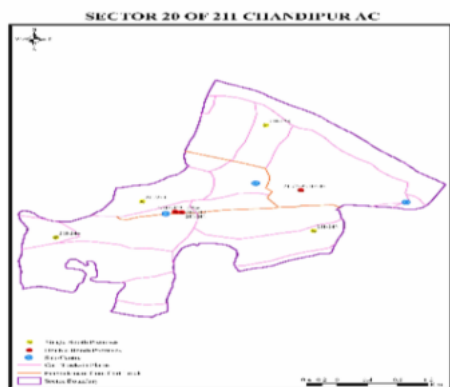

নির্বাচক নিবন্ধন আধিকারিকের স্বাক্ষর

Nazri Naksha

Google Map View

Polling Station Building Front View

Polling Station Front View

Cad View

Key MAP View

1 নাম : বাসুদেব মাম্মা পিতার নাম: বাচস্পতি মাম্মা বাড়ির নং : n0080 বয়স : 28 লিঙ্গ : পুরুষ ফটো উপলব্ধ	ZXL1882406	2 নাম : সুকদেব মাম্মা পিতার নাম: বাচস্পতি মাম্মা বাড়ির নং : n0080 বয়স : 31 লিঙ্গ : পুরুষ ফটো উপলব্ধ	ZXL1882364	3 নাম : নর্মদা মাম্মা স্বামীর নাম: রজনী কান্ত মাম্মা বাড়ির নং : n0080 বয়স : 68 লিঙ্গ : মহিলা ফটো উপলব্ধ	ZXL2053999
4 নাম : সাধন মাম্মা পিতার নাম: রজনী মাম্মা বাড়ির নং : n0080 বয়স : 61 লিঙ্গ : পুরুষ ফটো উপলব্ধ	WB/30/207/483584	5 নাম : রাখারানী মাম্মা স্বামীর নাম: সাধন মাম্মা বাড়ির নং : n0080 বয়স : 54 লিঙ্গ : মহিলা ফটো উপলব্ধ	WB/30/207/483325	6 নাম : বাচস্পতি মাম্মা পিতার নাম: রজনী মাম্মা বাড়ির নং : n0080 বয়স : 58 লিঙ্গ : পুরুষ ফটো উপলব্ধ	WB/30/207/483328
7 নাম : মানসী মাম্মা স্বামীর নাম: বাচস্পতি মাম্মা বাড়ির নং : n0080 বয়স : 53 লিঙ্গ : মহিলা ফটো উপলব্ধ	WB/30/207/483324	8 নাম : তপন মাম্মা পিতার নাম: রজনী মাম্মা বাড়ির নং : n0080 বয়স : 54 লিঙ্গ : পুরুষ ফটো উপলব্ধ	WB/30/207/483637	9 নাম : কাঞ্চন মাম্মা স্বামীর নাম: তপন মাম্মা বাড়ির নং : n0080 বয়স : 42 লিঙ্গ : মহিলা ফটো উপলব্ধ	ZXL1404243
10 নাম : নেপাল মাম্মা পিতার নাম: হুমিকেশ মাম্মা বাড়ির নং : n0080 বয়স : 42 লিঙ্গ : পুরুষ ফটো উপলব্ধ	CGF2309516	11 নাম : মিঠু মাম্মা স্বামীর নাম: শুকদেব মাম্মা বাড়ির নং : N0080 বয়স : 27 লিঙ্গ : মহিলা ফটো উপলব্ধ	ZXL1930965	12 নাম : ময়না মাইতি মাম্মা স্বামীর নাম: বাসুদেব মাম্মা বাড়ির নং : N0080 বয়স : 25 লিঙ্গ : মহিলা ফটো উপলব্ধ	ZXL2215077
13 নাম : জয়দেব মাম্মা পিতার নাম: সাধন মাম্মা বাড়ির নং : এন0080 বয়স : 24 লিঙ্গ : পুরুষ ফটো উপলব্ধ	ZXL2293132	14 নাম : মধুমিতা সংগ্রাম মাম্মা স্বামীর নাম: সহদেব মাম্মা বাড়ির নং : এন0080 বয়স : 25 লিঙ্গ : মহিলা ফটো উপলব্ধ	ZXL2293041	15 নাম : সাগর মাম্মা পিতার নাম: তপন মাম্মা বাড়ির নং : এন0080 বয়স : 23 লিঙ্গ : পুরুষ ফটো উপলব্ধ	ZXL2358836
16 নাম : সহদেব মাম্মা পিতার নাম: সাধন মাম্মা বাড়ির নং : এন0080 বয়স : 27 লিঙ্গ : পুরুষ ফটো উপলব্ধ	ZXL1976471	17 নাম : গোপাল মাম্মা পিতার নাম: হুমিকেশ মাম্মা বাড়ির নং : n0080 বয়স : 43 লিঙ্গ : পুরুষ ফটো উপলব্ধ	CGF2309524	18 নাম : শিখা মাম্মা স্বামীর নাম: গোপাল মাম্মা বাড়ির নং : n0080 বয়স : 43 লিঙ্গ : মহিলা ফটো উপলব্ধ	ZXL1404250
19 নাম : সরস্বতী মাম্মা স্বামীর নাম: নেপাল মাম্মা বাড়ির নং : n0080 বয়স : 43 লিঙ্গ : মহিলা ফটো উপলব্ধ	ZXL1404268	20 নাম : অর্পিতা গিরি মাম্মা স্বামীর নাম: সুদর্শন মাম্মা বাড়ির নং : n0080 বয়স : 31 লিঙ্গ : মহিলা ফটো উপলব্ধ	ZXL1647510	21 নাম : সুদর্শন মাম্মা পিতার নাম: রজনী কান্ত মাম্মা বাড়ির নং : n0080 বয়স : 39 লিঙ্গ : পুরুষ ফটো উপলব্ধ	CGF2615151
22 নাম : কৃষ্ণপদ মাম্মা পিতার নাম: নেপাল মাম্মা বাড়ির নং : এন0080 বয়স : 21 লিঙ্গ : পুরুষ ফটো উপলব্ধ	ZXL2564052	23 নাম : সুদীপ কুমার আদক পিতার নাম: নারায়ন আদক বাড়ির নং : n0201 বয়স : 42 লিঙ্গ : পুরুষ ফটো উপলব্ধ	ZXL1126424	24 নাম : নিহারী আদক পিতার নাম: নারায়ন আদক বাড়ির নং : n0201 বয়স : 68 লিঙ্গ : মহিলা ফটো উপলব্ধ	WB/30/207/483952
25 নাম : লিপিকা রানী (পন্ডিভ)আদক স্বামীর নাম: সুদীপ কুমার আদক বাড়ির নং : n0201 বয়স : 36 লিঙ্গ : মহিলা ফটো উপলব্ধ	ZXL1403823	26 নাম : অমর খামারী পিতার নাম: কুঞ্জ খামারী বাড়ির নং : n0064 বয়স : 63 লিঙ্গ : পুরুষ ফটো উপলব্ধ	WB/30/207/483424	27 নাম : বাসন্তী খামারী স্বামীর নাম: অমর খামারী বাড়ির নং : n0064 বয়স : 58 লিঙ্গ : মহিলা ফটো উপলব্ধ	WB/30/207/483016
28 নাম : নন্দদুলাল খামারী পিতার নাম: অমর খামারী বাড়ির নং : n0064 বয়স : 40 লিঙ্গ : পুরুষ ফটো উপলব্ধ	CGF2309334	29 নাম : সুমিত্রা মন্ডল(খামারী) স্বামীর নাম: নন্দদুলাল খামারী বাড়ির নং : n0064 বয়স : 32 লিঙ্গ : মহিলা ফটো উপলব্ধ	ZXL1533462	30 নাম : গুরুপদ খামারী পিতার নাম: কুঞ্জ খামারী বাড়ির নং : n0064 বয়স : 61 লিঙ্গ : পুরুষ ফটো উপলব্ধ	WB/30/207/483256