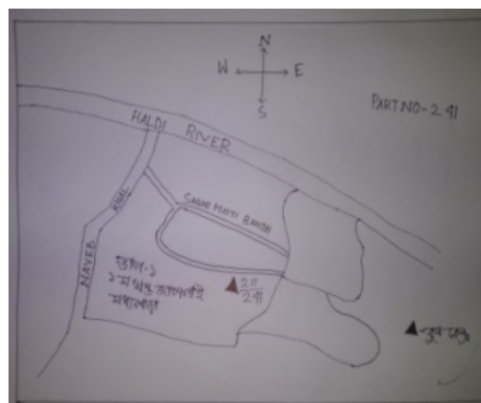

নির্বাচক নিবন্ধন আধিকারিকের স্বাক্ষর

Nazri Naksha

Google Map View

Polling Station Building Front View

Polling Station Front View

Cad View

Key MAP View

1 নাম : বাসুদেব মাম্মা পিতার নাম: বাচস্পতি মাম্মা বাড়ির নং : n0080 বয়স : 28 লিঙ্গ : পুরুষ ফটো উপলব্ধ	ZXL1882406	2 নাম : সুকদেব মাম্মা পিতার নাম: বাচস্পতি মাম্মা বাড়ির নং : n0080 বয়স : 31 লিঙ্গ : পুরুষ ফটো উপলব্ধ	ZXL1882364	3 নাম : নর্মদা মাম্মা স্বামীর নাম: রজনী কান্ত মাম্মা বাড়ির নং : n0080 বয়স : 68 লিঙ্গ : মহিলা ফটো উপলব্ধ	ZXL2053999
4 নাম : সাধন মাম্মা পিতার নাম: রজনী মাম্মা বাড়ির নং : n0080 বয়স : 61 লিঙ্গ : পুরুষ ফটো উপলব্ধ	WB/30/207/483584	5 নাম : রাখারানী মাম্মা স্বামীর নাম: সাধন মাম্মা বাড়ির নং : n0080 বয়স : 54 লিঙ্গ : মহিলা ফটো উপলব্ধ	WB/30/207/483325	6 নাম : বাচস্পতি মাম্মা পিতার নাম: রজনী মাম্মা বাড়ির নং : n0080 বয়স : 58 লিঙ্গ : পুরুষ ফটো উপলব্ধ	WB/30/207/483328
7 নাম : মানসী মাম্মা স্বামীর নাম: বাচস্পতি মাম্মা বাড়ির নং : n0080 বয়স : 53 লিঙ্গ : মহিলা ফটো উপলব্ধ	WB/30/207/483324	8 নাম : তপন মাম্মা পিতার নাম: রজনী মাম্মা বাড়ির নং : n0080 বয়স : 54 লিঙ্গ : পুরুষ ফটো উপলব্ধ	WB/30/207/483637	9 নাম : কাঞ্চন মাম্মা স্বামীর নাম: তপন মাম্মা বাড়ির নং : n0080 বয়স : 42 লিঙ্গ : মহিলা ফটো উপলব্ধ	ZXL1404243
10 নাম : নেপাল মাম্মা পিতার নাম: হুমিকেশ মাম্মা বাড়ির নং : n0080 বয়স : 42 লিঙ্গ : পুরুষ ফটো উপলব্ধ	CGF2309516	11 নাম : মিঠু মাম্মা স্বামীর নাম: শুকদেব মাম্মা বাড়ির নং : N0080 বয়স : 27 লিঙ্গ : মহিলা ফটো উপলব্ধ	ZXL1930965	12 নাম : ময়না মাইতি মাম্মা স্বামীর নাম: বাসুদেব মাম্মা বাড়ির নং : N0080 বয়স : 25 লিঙ্গ : মহিলা ফটো উপলব্ধ	ZXL2215077
13 নাম : জয়দেব মাম্মা পিতার নাম: সাধন মাম্মা বাড়ির নং : এন0080 বয়স : 24 লিঙ্গ : পুরুষ ফটো উপলব্ধ	ZXL2293132	14 নাম : মধুমিতা সংগ্রাম মাম্মা স্বামীর নাম: সহদেব মাম্মা বাড়ির নং : এন0080 বয়স : 25 লিঙ্গ : মহিলা ফটো উপলব্ধ	ZXL2293041	15 নাম : সাগর মাম্মা পিতার নাম: তপন মাম্মা বাড়ির নং : এন0080 বয়স : 23 লিঙ্গ : পুরুষ ফটো উপলব্ধ	ZXL2358836
16 নাম : সহদেব মাম্মা পিতার নাম: সাধন মাম্মা বাড়ির নং : এন0080 বয়স : 27 লিঙ্গ : পুরুষ ফটো উপলব্ধ	ZXL1976471	17 নাম : গোপাল মাম্মা পিতার নাম: হুমিকেশ মাম্মা বাড়ির নং : n0080 বয়স : 43 লিঙ্গ : পুরুষ ফটো উপলব্ধ	CGF2309524	18 নাম : শিখা মাম্মা স্বামীর নাম: গোপাল মাম্মা বাড়ির নং : n0080 বয়স : 43 লিঙ্গ : মহিলা ফটো উপলব্ধ	ZXL1404250
19 নাম : সরস্বতী মাম্মা স্বামীর নাম: নেপাল মাম্মা বাড়ির নং : n0080 বয়স : 43 লিঙ্গ : মহিলা ফটো উপলব্ধ	ZXL1404268	20 নাম : অর্পিতা গিরি মাম্মা স্বামীর নাম: সুদর্শন মাম্মা বাড়ির নং : n0080 বয়স : 31 লিঙ্গ : মহিলা ফটো উপলব্ধ	ZXL1647510	21 নাম : সুদর্শন মাম্মা পিতার নাম: রজনী কান্ত মাম্মা বাড়ির নং : n0080 বয়স : 39 লিঙ্গ : পুরুষ ফটো উপলব্ধ	CGF2615151
22 নাম : কৃষ্ণপদ মাম্মা পিতার নাম: নেপাল মাম্মা বাড়ির নং : এন0080 বয়স : 21 লিঙ্গ : পুরুষ ফটো উপলব্ধ	ZXL2564052	23 নাম : সুদীপ কুমার আদক পিতার নাম: নারায়ন আদক বাড়ির নং : n0201 বয়স : 42 লিঙ্গ : পুরুষ ফটো উপলব্ধ	ZXL1126424	24 নাম : নিহারী আদক পিতার নাম: নারায়ন আদক বাড়ির নং : n0201 বয়স : 68 লিঙ্গ : মহিলা ফটো উপলব্ধ	WB/30/207/483952
25 নাম : লিপিকা রানী (পন্ডিভ)আদক স্বামীর নাম: সুদীপ কুমার আদক বাড়ির নং : n0201 বয়স : 36 লিঙ্গ : মহিলা ফটো উপলব্ধ	ZXL1403823	26 নাম : অমর খামারী পিতার নাম: কুঞ্জ খামারী বাড়ির নং : n0064 বয়স : 63 লিঙ্গ : পুরুষ ফটো উপলব্ধ	WB/30/207/483424	27 নাম : বাসন্তী খামারী স্বামীর নাম: অমর খামারী বাড়ির নং : n0064 বয়স : 58 লিঙ্গ : মহিলা ফটো উপলব্ধ	WB/30/207/483016
28 নাম : নন্দদুলাল খামারী পিতার নাম: অমর খামারী বাড়ির নং : n0064 বয়স : 40 লিঙ্গ : পুরুষ ফটো উপলব্ধ	CGF2309334	29 নাম : সুমিত্রা মন্ডল(খামারী) স্বামীর নাম: নন্দদুলাল খামারী বাড়ির নং : n0064 বয়স : 32 লিঙ্গ : মহিলা ফটো উপলব্ধ	ZXL1533462	30 নাম : গুরুপদ খামারী পিতার নাম: কুঞ্জ খামারী বাড়ির নং : n0064 বয়স : 61 লিঙ্গ : পুরুষ ফটো উপলব্ধ	WB/30/207/483256