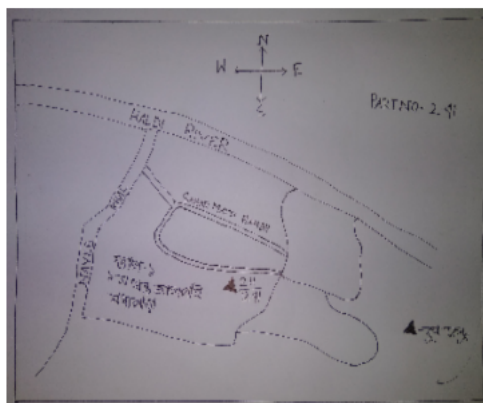

Nazri Naksha