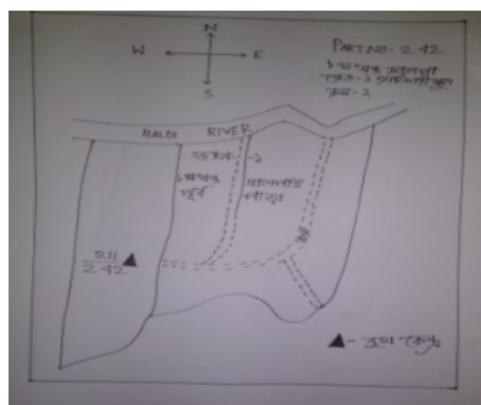

Key MAP View