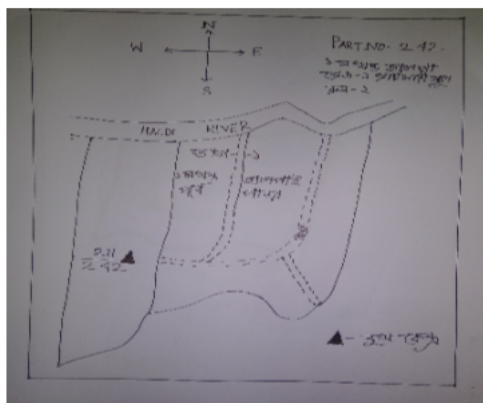

Nazri Naksha