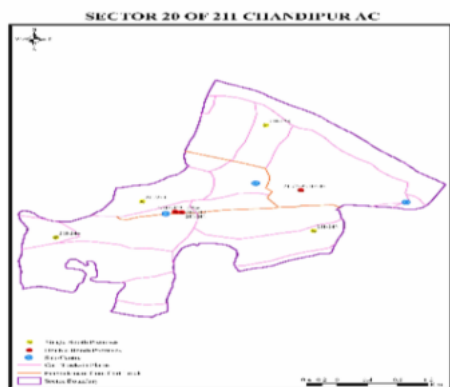

নির্বাচক নিবন্ধন আধিকারিকের স্বাক্ষর

Nazri Naksha

Google Map View

Polling Station Building Front View

Polling Station Front View

Cad View

Key MAP View

1 নাম : সুমিতা গুড়িয়া পড়য়া স্বামীর নাম: মানিক পড়য়া বাড়ির নং : নিউ বয়স : 28 লিঙ্গ : মহিলা	ZXL1881077 ফটো উপলব্ধ	2 নাম : জয়িতা গিরি পিতার নাম: সঞ্জয় গিরি বাড়ির নং : এন0001 বয়স : 25 লিঙ্গ : মহিলা	ZXL2292670 ফটো উপলব্ধ	3 নাম : সঞ্জয় গিরি পিতার নাম: শরৎ গিরি বাড়ির নং : n0001 বয়স : 67 লিঙ্গ : পুরুষ	WB/30/207/486703 ফটো উপলব্ধ
4 নাম : তুলসী গিরি স্বামীর নাম: সঞ্জয় গিরি বাড়ির নং : n0001 বয়স : 44 লিঙ্গ : মহিলা	CGF2059996 ফটো উপলব্ধ	5 নাম : সুরজ গিরি পিতার নাম: সঞ্জয় গিরি বাড়ির নং : এন0001 বয়স : 21 লিঙ্গ : পুরুষ	ZXL2589414 ফটো উপলব্ধ	6 নাম : রেবতী হাজরা জানা স্বামীর নাম: শম্ভু জানা বাড়ির নং : n0083 বয়স : 33 লিঙ্গ : মহিলা	AKQ1552983 ফটো উপলব্ধ
7 নাম : মিলন জানা স্বামীর নাম: মুগংক জানা বাড়ির নং : n0039 বয়স : 56 লিঙ্গ : মহিলা	WB/30/207/486436 ফটো উপলব্ধ	8 নাম : দোলন জানা স্বামীর নাম: লক্ষ্মন জানা বাড়ির নং : n0038 বয়স : 36 লিঙ্গ : মহিলা	ZXL1325406 ফটো উপলব্ধ	9 নাম : সুরজিৎ জানা পিতার নাম: তপন কুমার জানা বাড়ির নং : n0038 বয়স : 36 লিঙ্গ : পুরুষ	ZXL1223080 ফটো উপলব্ধ
10 নাম : লতিকা জানা স্বামীর নাম: তপন জানা বাড়ির নং : n0038 বয়স : 57 লিঙ্গ : মহিলা	WB/30/207/486412 ফটো উপলব্ধ	11 নাম : তপন জানা পিতার নাম: প্রভাত জানা বাড়ির নং : n0038 বয়স : 61 লিঙ্গ : মহিলা	WB/30/207/486447 ফটো উপলব্ধ	12 নাম : আলোকরাণী জানা স্বামীর নাম: অনিমেষ্ জানা বাড়ির নং : n0037 বয়স : 58 লিঙ্গ : মহিলা	WB/30/207/486013 ফটো উপলব্ধ
13 নাম : অনিমেষ্ জানা পিতার নাম: গঙ্গাহরি জানা বাড়ির নং : n0037 বয়স : 63 লিঙ্গ : পুরুষ	WB/30/207/486114 ফটো উপলব্ধ	14 নাম : সন্দ্যারানী জানা স্বামীর নাম: নিখিল জানা বাড়ির নং : n0036 বয়স : 69 লিঙ্গ : মহিলা	WB/30/207/486424 ফটো উপলব্ধ	15 নাম : সুনীল জানা পিতার নাম: অনন্ত জানা বাড়ির নং : n0036 বয়স : 83 লিঙ্গ : পুরুষ	WB/30/207/486495 ফটো উপলব্ধ
16 নাম : শিবানী দাস(জানা) স্বামীর নাম: সন্তু জানা বাড়ির নং : n0064 বয়স : 33 লিঙ্গ : মহিলা	ZXL1404508 ফটো উপলব্ধ	17 নাম : সন্তু জানা পিতার নাম: জীতেন্দ্রনাথ জানা বাড়ির নং : n0064 বয়স : 35 লিঙ্গ : পুরুষ	ZXL1325356 ফটো উপলব্ধ	18 নাম : দীপালি জানা স্বামীর নাম: জীতেন্দ্র জানা বাড়ির নং : n0064 বয়স : 59 লিঙ্গ : মহিলা	WB/30/207/486151 ফটো উপলব্ধ
19 নাম : জীতেন্দ্র নাথ জানা পিতার নাম: বসন্ত কুমার জানা বাড়ির নং : n0064 বয়স : 65 লিঙ্গ : পুরুষ	CGF2440402 ফটো উপলব্ধ	20 নাম : রেখা জানা স্বামীর নাম: ক্ষুদিরাম জানা বাড়ির নং : n0064 বয়স : 63 লিঙ্গ : মহিলা	WB/30/207/486249 ফটো উপলব্ধ	21 নাম : ক্ষুদিরাম জানা পিতার নাম: বসন্ত জানা বাড়ির নং : n0064 বয়স : 68 লিঙ্গ : পুরুষ	WB/30/207/486593 ফটো উপলব্ধ
22 নাম : সোমা জানা স্বামীর নাম: কালীপদ জানা বাড়ির নং : n0063 বয়স : 50 লিঙ্গ : মহিলা	CGF2059020 ফটো উপলব্ধ	23 নাম : হরেকৃষ্ণ জানা পিতার নাম: ননীগোপাল জানা বাড়ির নং : n0063 বয়স : 39 লিঙ্গ : পুরুষ	ZXL0845172 ফটো উপলব্ধ	24 নাম : নীলিমা জানা স্বামীর নাম: শ্রীকৃষ্ণ জানা বাড়ির নং : n0063 বয়স : 37 লিঙ্গ : মহিলা	ZXL1126978 ফটো উপলব্ধ
25 নাম : মঞ্জু জানা স্বামীর নাম: প্রকাশ জানা বাড়ির নং : n0062 বয়স : 44 লিঙ্গ : মহিলা	CGF2123743 ফটো উপলব্ধ	26 নাম : দীবেন্দ্র জানা পিতার নাম: পুলিন জানা বাড়ির নং : N0086 বয়স : 27 লিঙ্গ : পুরুষ	ZXL1931252 ফটো উপলব্ধ	27 নাম : জয়কৃষ্ণ জানা পিতার নাম: বিকাশ জানা বাড়ির নং : N0062 বয়স : 28 লিঙ্গ : পুরুষ	ZXL1952373 ফটো উপলব্ধ
28 নাম : সমীর জানা পিতার নাম: পল্টু জানা বাড়ির নং : N0081 বয়স : 29 লিঙ্গ : পুরুষ	ZXL1882877 ফটো উপলব্ধ	29 নাম : মনিদীপা মাইতি(জানা) স্বামীর নাম: দীপক জানা বাড়ির নং : N0086 বয়স : 30 লিঙ্গ : মহিলা	WZI1826759 ফটো উপলব্ধ	30 নাম : সমীর জানা পিতার নাম: জীতেন্দ্র নাথ জানা বাড়ির নং : n0064 বয়স : 31 লিঙ্গ : পুরুষ	ZXL1534163 ফটো উপলব্ধ