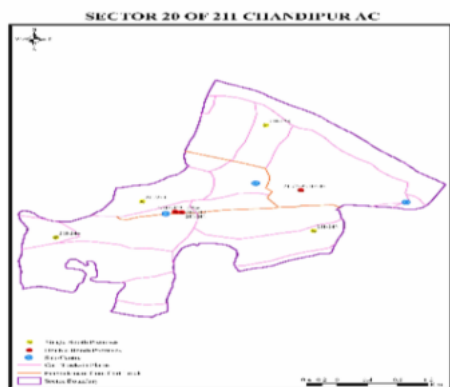

নির্বাচক নিবন্ধন আধিকারিকের স্বাক্ষর

Nazri Naksha

Google Map View

Polling Station Building Front View

Polling Station Front View

Cad View

Key MAP View

1 নাম : পম্পা রানী গুড়া মাইতি স্বামীর নাম: নারায়ণ মাইতি বাড়ির নং : এন007 বয়স : 30 লিঙ্গ : মহিলা	ZXL1718444 ফটো উপলব্ধ	2 নাম : অক্ষয় গিরি পিতার নাম: অতনু গিরি বাড়ির নং : n0056 বয়স : 25 লিঙ্গ : পুরুষ	ZXL2218097 ফটো উপলব্ধ	3 নাম : অপর্ণা জানা গিরি স্বামীর নাম: অনূপ কুমার গিরি বাড়ির নং : n0012 বয়স : 39 লিঙ্গ : মহিলা	CGF2520278 ফটো উপলব্ধ
4 নাম : অনূপ কুমার গিরি পিতার নাম: হিমাংশু শেখর গিরি বাড়ির নং : n0012 বয়স : 46 লিঙ্গ : পুরুষ	CGF2310217 ফটো উপলব্ধ	5 নাম : বুদ্ধদেব গিরি পিতার নাম: শশধর গিরি বাড়ির নং : n0054 বয়স : 49 লিঙ্গ : পুরুষ	CGF0229062 ফটো উপলব্ধ	6 নাম : অমিত কুমার বেরা পিতার নাম: অনূপ কুমার বেরা বাড়ির নং : n0055 বয়স : 25 লিঙ্গ : পুরুষ	ZXL2218121 ফটো উপলব্ধ
7 নাম : নমিতা গিরি স্বামীর নাম: শশধর গিরি বাড়ির নং : n0054 বয়স : 74 লিঙ্গ : মহিলা	ZXL2262590 ফটো উপলব্ধ	8 নাম : দীপঙ্কর গিরি পিতার নাম: তপন গিরি বাড়ির নং : এন0011 বয়স : 23 লিঙ্গ : পুরুষ	ZXL2392041 ফটো উপলব্ধ	9 নাম : দেবাশিষ গিরি পিতার নাম: স্বপন গিরি বাড়ির নং : এন0012 বয়স : 23 লিঙ্গ : মহিলা	ZXL2392074 ফটো উপলব্ধ
10 নাম : প্রতিমা খাটুয়া গিরি স্বামীর নাম: রামহরি গিরি বাড়ির নং : এন0012 বয়স : 23 লিঙ্গ : মহিলা	ZXL2391944 ফটো উপলব্ধ	11 নাম : সুমি বিদ গিরি স্বামীর নাম: দেবব্রত গিরি বাড়ির নং : এন0061 বয়স : 30 লিঙ্গ : মহিলা	ZXL1814441 ফটো উপলব্ধ	12 নাম : সৌরভ গিরি পিতার নাম: নির্মল গিরি বাড়ির নং : N0058 বয়স : 28 লিঙ্গ : পুরুষ	ZXL1929421 ফটো উপলব্ধ
13 নাম : রামহরি গিরি পিতার নাম: তপন গিরি বাড়ির নং : N0012 বয়স : 27 লিঙ্গ : পুরুষ	ZXL1929447 ফটো উপলব্ধ	14 নাম : সুজীৎ গিরি পিতার নাম: বোহকন গিরি বাড়ির নং : N0010 বয়স : 27 লিঙ্গ : পুরুষ	ZXL1929439 ফটো উপলব্ধ	15 নাম : শিবশঙ্কর গিরি পিতার নাম: বুদ্ধদেব গিরি বাড়ির নং : এন0054 বয়স : 23 লিঙ্গ : পুরুষ	ZXL2481190 ফটো উপলব্ধ
16 নাম : গুরুপদ গিরি পিতার নাম: সুশান্ত গিরি বাড়ির নং : এন 0009 বয়স : 22 লিঙ্গ : পুরুষ	ZXL2481091 ফটো উপলব্ধ	17 নাম : ইন্দ্রানী গিরি স্বামীর নাম: বিহারী গিরি বাড়ির নং : n0009 বয়স : 87 লিঙ্গ : মহিলা	WB/30/207/486420 ফটো উপলব্ধ	18 নাম : সুশান্ত গিরি পিতার নাম: বিহারী গিরি বাড়ির নং : n0009 বয়স : 48 লিঙ্গ : পুরুষ	CGF2310258 ফটো উপলব্ধ
19 নাম : প্রশান্ত গিরি পিতার নাম: বিহারী গিরি বাড়ির নং : n0009 বয়স : 41 লিঙ্গ : পুরুষ	CGF2440584 ফটো উপলব্ধ	20 নাম : শিউলি গিরি স্বামীর নাম: প্রশান্ত গিরি বাড়ির নং : n0009 বয়স : 33 লিঙ্গ : মহিলা	ZXL1534734 ফটো উপলব্ধ	21 নাম : রূপালি গিরি পিতার নাম: পশুপতি গিরি বাড়ির নং : n0009 বয়স : 40 লিঙ্গ : মহিলা	CGF2615953 ফটো উপলব্ধ
22 নাম : খোকন গিরি পিতার নাম: অমল্য গিরি বাড়ির নং : n0010 বয়স : 61 লিঙ্গ : পুরুষ	WB/30/207/486598 ফটো উপলব্ধ	23 নাম : বেহুলা গিরি স্বামীর নাম: খোকন গিরি বাড়ির নং : n0010 বয়স : 57 লিঙ্গ : মহিলা	WB/30/207/486276 ফটো উপলব্ধ	24 নাম : সুরজিৎ গিরি পিতার নাম: খোকন চন্দ্র গিরি বাড়ির নং : n0010 বয়স : 35 লিঙ্গ : পুরুষ	ZXL1404854 ফটো উপলব্ধ
25 নাম : অতুল গিরি পিতার নাম: ক্ষীরোদ গিরি বাড়ির নং : n0011 বয়স : 89 লিঙ্গ : পুরুষ	WB/30/207/486710 ফটো উপলব্ধ	26 নাম : নিয়তি গিরি স্বামীর নাম: অতুল গিরি বাড়ির নং : n0011 বয়স : 83 লিঙ্গ : মহিলা	WB/30/207/486711 ফটো উপলব্ধ	27 নাম : তপন গিরি পিতার নাম: অতুল গিরি বাড়ির নং : n0011 বয়স : 61 লিঙ্গ : পুরুষ	WB/30/207/486530 ফটো উপলব্ধ
28 নাম : পুষ্প গিরি স্বামীর নাম: তপন গিরি বাড়ির নং : n0011 বয়স : 52 লিঙ্গ : মহিলা	WB/30/207/486415 ফটো উপলব্ধ	29 নাম : স্বপন গিরি পিতার নাম: অতুল গিরি বাড়ির নং : n0011 বয়স : 38 লিঙ্গ : পুরুষ	CGF2615938 ফটো উপলব্ধ	30 নাম : শংকরী গিরি স্বামীর নাম: স্বপন গিরি বাড়ির নং : n0011 বয়স : 38 লিঙ্গ : মহিলা	CGF2520252 ফটো উপলব্ধ