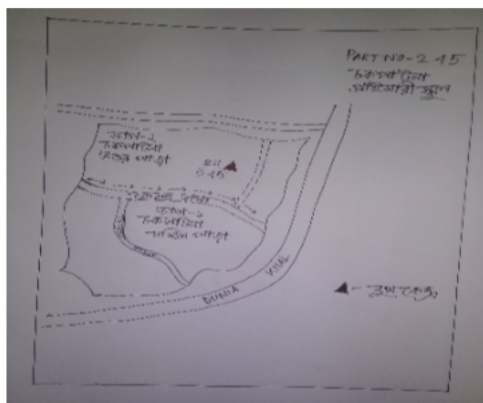

Nazri Naksha