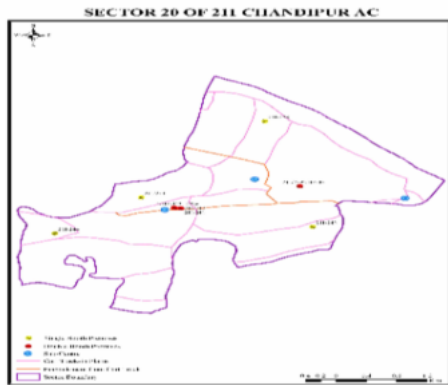

নির্বাচক নিবন্ধন আধিকারিকের স্বাক্ষর

Nazri Naksha

Google Map View

Polling Station Building Front View

Polling Station Front View

Cad View

Key MAP View

1 নাম : গোপাল চন্দ্র প্রামানিক পিতার নাম: নন্দদলাল প্রামানিক বাড়ির নং : n0052 বয়স : 44 লিঙ্গ : পুরুষ	CGF1602408 ফটো উপলব্ধ	2 নাম : সুজাতা মাইতি (প্রামানিক) স্বামীর নাম: গোপাল চন্দ্র প্রামানিক বাড়ির নং : n0052 বয়স : 38 লিঙ্গ : মহিলা	ZXL1224336 ফটো উপলব্ধ	3 নাম : অর্চনা প্রামানিক স্বামীর নাম: কৃষ্ণপদ প্রামানিক বাড়ির নং : n0052 বয়স : 40 লিঙ্গ : মহিলা	CGF2616670 ফটো উপলব্ধ
4 নাম : শিখা রায় সনবিয় স্বামীর নাম: রাজকুমার সনবিয় বাড়ির নং : 156 বয়স : 27 লিঙ্গ : মহিলা	ZXL2604510 ফটো উপলব্ধ	5 নাম : রাজকুমার সনবিয় পিতার নাম: চন্দ্র শেখর সনবিয় বাড়ির নং : 157 বয়স : 26 লিঙ্গ : পুরুষ	ZXL2021731 ফটো উপলব্ধ	6 নাম : কৃষ্ণপদ প্রামানিক পিতার নাম: নন্দদলাল প্রামানিক বাড়ির নং : n0052 বয়স : 46 লিঙ্গ : পুরুষ	CGF1520295 ফটো উপলব্ধ
7 নাম : লালু গিরি পিতার নাম: গৌরহরি গিরি বাড়ির নং : এন0016 বয়স : 24 লিঙ্গ : পুরুষ	ZXL2291243 ফটো উপলব্ধ	8 নাম : গীতা আচার্য স্বামীর নাম: গোষ্ঠ আচার্য বাড়ির নং : n0016 বয়স : 76 লিঙ্গ : মহিলা	WB/30/207/495619 ফটো উপলব্ধ	9 নাম : রুমা পাল স্বামীর নাম: চন্দন পাল বাড়ির নং : n0016 বয়স : 42 লিঙ্গ : মহিলা	CGF2312759 ফটো উপলব্ধ
10 নাম : তপন কুমার সাহু পিতার নাম: ঘনশ্যাম সাহু বাড়ির নং : n0016 বয়স : 44 লিঙ্গ : পুরুষ	CGF2312791 ফটো উপলব্ধ	11 নাম : বন্দনা সনবিয় স্বামীর নাম: তরুন সনবিয় বাড়ির নং : n0016 বয়স : 43 লিঙ্গ : মহিলা	CGF2312726 ফটো উপলব্ধ	12 নাম : গৌরহরি গিরি পিতার নাম: ধীরেন গিরি বাড়ির নং : n0016 বয়স : 43 লিঙ্গ : পুরুষ	CGF2312767 ফটো উপলব্ধ
13 নাম : শিবানী গিরি স্বামীর নাম: গৌরহরি গিরি বাড়ির নং : n0016 বয়স : 42 লিঙ্গ : মহিলা	CGF2312775 ফটো উপলব্ধ	14 নাম : মোহন কুমার পাল পিতার নাম: শঙ্কর পাল বাড়ির নং : n0016 বয়স : 43 লিঙ্গ : পুরুষ	CGF2312783 ফটো উপলব্ধ	15 নাম : অরুন সেন পিতার নাম: অশোক সেন বাড়ির নং : n0016 বয়স : 42 লিঙ্গ : পুরুষ	CGF2312809 ফটো উপলব্ধ
16 নাম : কিংকর আচার্য পিতার নাম: হরিপদ আচার্য বাড়ির নং : n0041 বয়স : 55 লিঙ্গ : পুরুষ	CGF0231639 ফটো উপলব্ধ	17 নাম : দীপঙ্কর আচার্য পিতার নাম: হরিপদ আচার্য বাড়ির নং : n0041 বয়স : 55 লিঙ্গ : পুরুষ	WB/30/207/495578 ফটো উপলব্ধ	18 নাম : কুমারানী আচার্য স্বামীর নাম: দীপঙ্কর আচার্য বাড়ির নং : n0041 বয়স : 46 লিঙ্গ : মহিলা	CGF1602200 ফটো উপলব্ধ
19 নাম : নীলিমা আচার্য স্বামীর নাম: পূর্ণ আচার্য বাড়ির নং : n0042 বয়স : 61 লিঙ্গ : মহিলা	WB/30/207/495109 ফটো উপলব্ধ	20 নাম : দীপ আচার্য পিতার নাম: পূর্ণ আচার্য বাড়ির নং : n0042 বয়স : 34 লিঙ্গ : পুরুষ	ZXL1405992 ফটো উপলব্ধ	21 নাম : কাজল আচার্য স্বামীর নাম: সীতাংশু আচার্য বাড়ির নং : n0043 বয়স : 78 লিঙ্গ : মহিলা	WB/30/207/495024 ফটো উপলব্ধ
22 নাম : তপন কুমার আচার্য পিতার নাম: সীতাংশু আচার্য বাড়ির নং : n0043 বয়স : 46 লিঙ্গ : পুরুষ	CGF2397073 ফটো উপলব্ধ	23 নাম : মামনি উপাধ্যায় (আচার্য) স্বামীর নাম: স্বপন আচার্য বাড়ির নং : n0043 বয়স : 34 লিঙ্গ : মহিলা	ZXL1536234 ফটো উপলব্ধ	24 নাম : কাকলী আচার্য স্বামীর নাম: তপন আচার্য বাড়ির নং : n0043 বয়স : 40 লিঙ্গ : মহিলা	CGF2397099 ফটো উপলব্ধ
25 নাম : বিমলা আচার্য স্বামীর নাম: হরিপদ আচার্য বাড়ির নং : n0041 বয়স : 81 লিঙ্গ : মহিলা	WB/30/207/495267 ফটো উপলব্ধ	26 নাম : সাগর আচার্য পিতার নাম: পূর্ণ আচার্য বাড়ির নং : n0042 বয়স : 28 লিঙ্গ : পুরুষ	ZXL1883735 ফটো উপলব্ধ	27 নাম : মলয় আচার্য পিতার নাম: দীপঙ্কর আচার্য বাড়ির নং : n0041 বয়স : 25 লিঙ্গ : পুরুষ	ZXL2219020 ফটো উপলব্ধ
28 নাম : সৌদামিনী মাল্লা আচার্য স্বামীর নাম: সাগর আচার্য বাড়ির নং : দিবাকরপুর বয়স : 31 লিঙ্গ : মহিলা	ZXL2509867 ফটো উপলব্ধ	29 নাম : মৌসুমী খাটুয়া(গিরি) স্বামীর নাম: সৌমেন গিরি বাড়ির নং : n0102 বয়স : 28 লিঙ্গ : মহিলা	ZXL1894021 ফটো উপলব্ধ	30 নাম : তুলসী গিরি স্বামীর নাম: শশাঙ্ক শেখর গিরি বাড়ির নং : n0019 বয়স : 42 লিঙ্গ : মহিলা	CGF2124162 ফটো উপলব্ধ