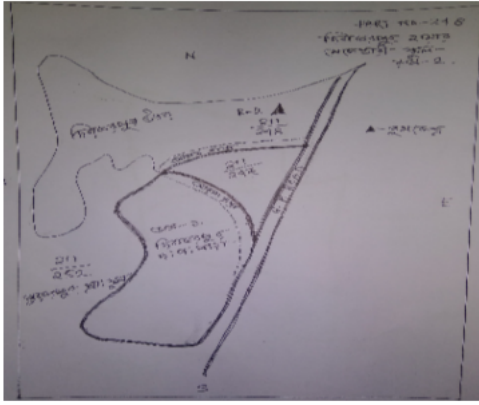

Nazri Naksha