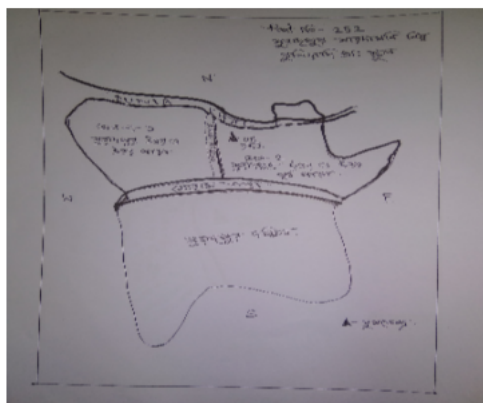

Nazri Naksha