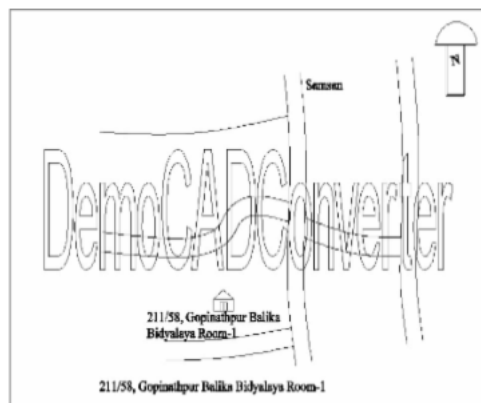

নির্বাচক নিবন্ধন আধিকারিকের স্বাক্ষর

Nazri Naksha

Google Map View

Polling Station Building Front View

Polling Station Front View

Cad View

Key MAP View

1 নাম : রাজু সাঁতরা পিতার নাম: সুকেশ সাঁতরা বাড়ির নং : n0018 বয়স : 38 লিঙ্গ : পুরুষ	ZXL1278035 ফটো উপলব্ধ	2 নাম : সুকেশ সাঁতরা পিতার নাম: ভোলানাথ সাঁতরা বাড়ির নং : n0018 বয়স : 68 লিঙ্গ : পুরুষ	WB/31/208/084336 ফটো উপলব্ধ	3 নাম : অতনু অধিকারী পিতার নাম: শক্তিপদ অধিকারী বাড়ির নং : n0018 বয়স : 32 লিঙ্গ : পুরুষ	ZXL1652668 ফটো উপলব্ধ
4 নাম : শক্তিপদ অধিকারী পিতার নাম: ক্ষুদিরাম অধিকারী বাড়ির নং : n0018 বয়স : 66 লিঙ্গ : পুরুষ	KBS2355501 ফটো উপলব্ধ	5 নাম : শেফালী অধিকারী স্বামীর নাম: বিষ্ণুপদ অধিকারী বাড়ির নং : n0018 বয়স : 51 লিঙ্গ : মহিলা	ZXL2611549 ফটো উপলব্ধ	6 নাম : বিষ্ণুপদ অধিকারী পিতার নাম: ক্ষুদিরাম অধিকারী বাড়ির নং : n0018 বয়স : 72 লিঙ্গ : পুরুষ	WB/31/208/084004 ফটো উপলব্ধ
7 নাম : সীমা সাঁতরা স্বামীর নাম: দেবশীষ সাঁতরা বাড়ির নং : n0018 বয়স : 41 লিঙ্গ : মহিলা	KBS2355675 ফটো উপলব্ধ	8 নাম : দেবশীষ সাঁতরা পিতার নাম: লক্ষীকান্ত সাঁতরা বাড়ির নং : n0018 বয়স : 51 লিঙ্গ : পুরুষ	KBS1569243 ফটো উপলব্ধ	9 নাম : আরতি সাঁতরা স্বামীর নাম: লক্ষীকান্ত সাঁতরা বাড়ির নং : n0018 বয়স : 70 লিঙ্গ : মহিলা	WB/31/208/084190 ফটো উপলব্ধ
10 নাম : লক্ষীকান্ত অধিকারী পিতার নাম: ক্ষুদিরাম অধিকারী বাড়ির নং : n0028 বয়স : 65 লিঙ্গ : পুরুষ	WB/31/208/084340 ফটো উপলব্ধ	11 নাম : মৌসুমী অধিকারী স্বামীর নাম: লক্ষীকান্ত অধিকারী বাড়ির নং : n0028 বয়স : 41 লিঙ্গ : মহিলা	KBS2508091 ফটো উপলব্ধ	12 নাম : যুথিকা অধিকারী স্বামীর নাম: শঙ্কর অধিকারী বাড়ির নং : n0028 বয়স : 49 লিঙ্গ : মহিলা	KBS1119700 ফটো উপলব্ধ
13 নাম : সত্যনারায়ণ অধিকারী পিতার নাম: বিষ্ণুপদ অধিকারী বাড়ির নং : n0154 বয়স : 39 লিঙ্গ : পুরুষ	KBS2508083 ফটো উপলব্ধ	14 নাম : মৌমিতা জানা স্বামীর নাম: শুভঙ্কর জানা বাড়ির নং : n0028 বয়স : 37 লিঙ্গ : মহিলা	ZXL1171875 ফটো উপলব্ধ	15 নাম : সঙ্গিতা পন্ডা (অধিকারী) স্বামীর নাম: অতনু অধিকারী বাড়ির নং : এন০০১৮ বয়স : 26 লিঙ্গ : মহিলা	ZXL2014116 ফটো উপলব্ধ
16 নাম : তরুন অধিকারী পিতার নাম: শক্তিপদ অধিকারী বাড়ির নং : n0018 বয়স : 29 লিঙ্গ : পুরুষ	ZXL1894518 ফটো উপলব্ধ	17 নাম : সঙ্গীতা ত্রিপাঠী(অধিকারী) স্বামীর নাম: সত্যনারায়ণ অধিকারী বাড়ির নং : N0154 বয়স : 28 লিঙ্গ : মহিলা	ZXL1834621 ফটো উপলব্ধ	18 নাম : শুভঙ্কর জানা পিতার নাম: হরিপদ জানা বাড়ির নং : n0028 বয়স : 48 লিঙ্গ : পুরুষ	KBS1120609 ফটো উপলব্ধ
19 নাম : পুতুলরাণী অধিকারী স্বামীর নাম: দুর্গাপদ অধিকারী বাড়ির নং : n0028 বয়স : 58 লিঙ্গ : মহিলা	WB/31/208/084029 ফটো উপলব্ধ	20 নাম : দুর্গাপদ অধিকারী পিতার নাম: ক্ষুদিরাম অধিকারী বাড়ির নং : n0028 বয়স : 66 লিঙ্গ : পুরুষ	WB/31/208/084104 ফটো উপলব্ধ	21 নাম : নুপুর সাঁতরা স্বামীর নাম: রাজু সাঁতরা বাড়ির নং : এন০০১৮ বয়স : 27 লিঙ্গ : মহিলা	ZXL2003341 ফটো উপলব্ধ
22 নাম : দেবপ্রসাদ অধিকারী পিতার নাম: দুর্গাপদ অধিকারী বাড়ির নং : এন০০২৮ বয়স : 26 লিঙ্গ : পুরুষ	ZXL2003150 ফটো উপলব্ধ	23 নাম : সৌতিক অধিকারী পিতার নাম: শঙ্কর অধিকারী বাড়ির নং : n0028 বয়স : 26 লিঙ্গ : পুরুষ	ZXL2247310 ফটো উপলব্ধ	24 নাম : সৌমেন অধিকারী পিতার নাম: শংকর অধিকারী বাড়ির নং : এন0028 বয়স : 24 লিঙ্গ : পুরুষ	ZXL2312718 ফটো উপলব্ধ
25 নাম : শংকর অধিকারী পিতার নাম: ক্ষুদিরাম অধিকারী বাড়ির নং : n0028 বয়স : 51 লিঙ্গ : পুরুষ	ZXL2426740 ফটো উপলব্ধ	26 নাম : স্নেহাশীষ সাঁতরা পিতার নাম: লক্ষীকান্ত সাঁতরা বাড়ির নং : n0018 বয়স : 38 লিঙ্গ : পুরুষ	KBS2508604 ফটো উপলব্ধ	27 নাম : প্রতিমা সাঁতরা স্বামীর নাম: স্নেহাশীষ সাঁতরা বাড়ির নং : এন০০১৮ বয়স : 28 লিঙ্গ : মহিলা	ZXL2014306 ফটো উপলব্ধ
28 নাম : শুকদেব সাঁতরা পিতার নাম: দেবশীষ সাঁতরা বাড়ির নং : এন0018 বয়স : 22 লিঙ্গ : পুরুষ	ZXL2562049 ফটো উপলব্ধ	29 নাম : প্রলয় অধিকারী পিতার নাম: দুর্গাপদ অধিকারী বাড়ির নং : এন0028 বয়স : 22 লিঙ্গ : পুরুষ	ZXL2465847 ফটো উপলব্ধ	30 নাম : সবিতা আচার্য্য স্বামীর নাম: মনোরঞ্জন আচার্য্য বাড়ির নং : n0142 বয়স : 51 লিঙ্গ : মহিলা	KBS1120450 ফটো উপলব্ধ