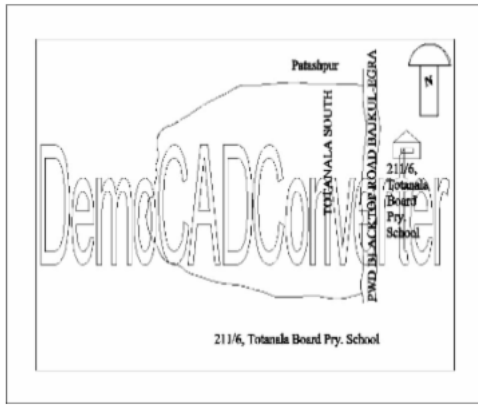

Nazri Naksha