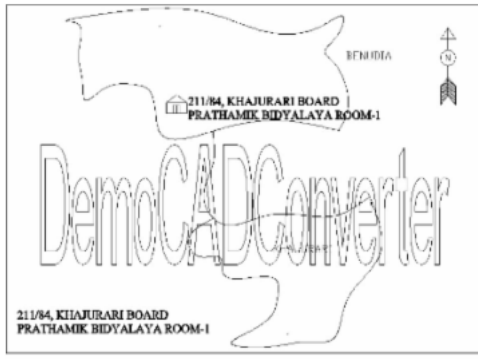

Nazri Naksha