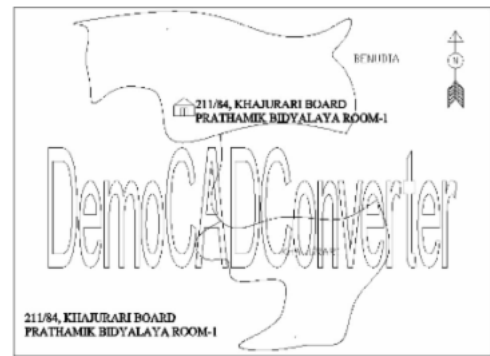

নির্বাচক নিবন্ধন আধিকারিকের স্বাক্ষর

Nazri Naksha

Google Map View

Polling Station Building Front View

Polling Station Front View

Cad View

Key MAP View

বিধানসভা নির্বাচনক্ষেত্রের নং, নাম : 211-চণ্ডীপুর
ভাগ নং, নাম : 1-খাজুরআড়ি আচার ও দত্ত পাড়া বাদে,মৌজা-খাজুরআড়ি,জে এল নং-১১৮