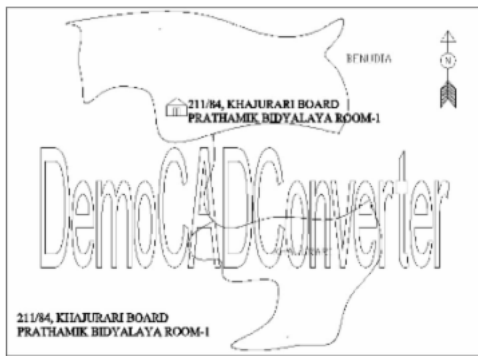

নির্বাচক নিবন্ধন আধিকারিকের স্বাক্ষর

Nazri Naksha

Google Map View

Polling Station Building Front View

Polling Station Front View

Cad View

Key MAP View

বিধানসভা নির্বাচনক্ষেত্রের নং, নাম : 211-চণ্ডীপুর
ভাগ নং, নাম : 1-খাজুরআড়ি আচার ও দত্ত পাড়া বাদে,মৌজা-খাজুরআড়ি,জে এল নং-১১৮