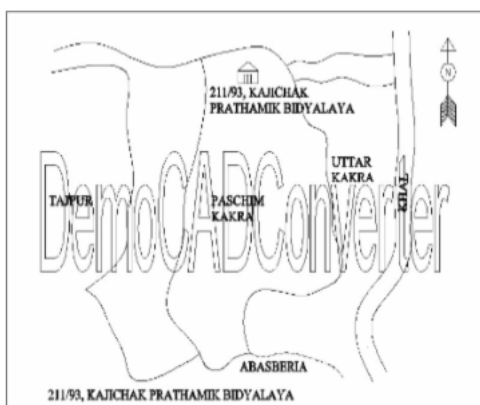

নির্বাচক নিবন্ধন আধিকারিকের স্বাক্ষর

Nazri Naksha

Google Map View

Polling Station Building Front View

Polling Station Front View

Cad View

Key MAP View

1 নাম : পারুল আদক স্বামীর নাম: শুভ্রাংশু আদক বাড়ির নং : n0040 বয়স : 33 লিঙ্গ : মহিলা	ZXL1463082 ফটো উপলব্ধ	2 নাম : পুলিন আদক পিতার নাম: ঈশ্বর আদক বাড়ির নং : n0040 বয়স : 75 লিঙ্গ : পুরুষ	WB/31/208/309316 ফটো উপলব্ধ	3 নাম : সর্ষাকান্ত আদক পিতার নাম: অনিল কুমার আদক বাড়ির নং : n0040 বয়স : 31 লিঙ্গ : পুরুষ	ZXL1591536 ফটো উপলব্ধ
4 নাম : গুরুপদ আদক পিতার নাম: অনিল কুমার আদক বাড়ির নং : n0040 বয়স : 35 লিঙ্গ : পুরুষ	ZXL1292598 ফটো উপলব্ধ	5 নাম : সন্ধ্যারাণী আদক স্বামীর নাম: কানাই আদক বাড়ির নং : n0040 বয়স : 58 লিঙ্গ : মহিলা	WB/31/208/309227 ফটো উপলব্ধ	6 নাম : খোকন আদক পিতার নাম: কানাইলাল আদক বাড়ির নং : n0040 বয়স : 34 লিঙ্গ : পুরুষ	ZXL1372820 ফটো উপলব্ধ
7 নাম : সুশোভন আদক পিতার নাম: কানাইলাল আদক বাড়ির নং : n0040 বয়স : 35 লিঙ্গ : পুরুষ	ZXL1292721 ফটো উপলব্ধ	8 নাম : কানাইলাল আদক পিতার নাম: ঈশ্বর আদক বাড়ির নং : n0040 বয়স : 68 লিঙ্গ : পুরুষ	WB/31/208/309233 ফটো উপলব্ধ	9 নাম : বুদ্ধদেব আদক পিতার নাম: অনিল আদক বাড়ির নং : n0040 বয়স : 40 লিঙ্গ : পুরুষ	ZXL1106400 ফটো উপলব্ধ
10 নাম : অনিল আদক পিতার নাম: ঈশ্বর আদক বাড়ির নং : n0040 বয়স : 73 লিঙ্গ : পুরুষ	WB/31/208/309366 ফটো উপলব্ধ	11 নাম : অলকা আদক স্বামীর নাম: পুলিন আদক বাড়ির নং : n0040 বয়স : 68 লিঙ্গ : মহিলা	WB/31/208/309502 ফটো উপলব্ধ	12 নাম : নারায়ন চন্দ্র আদক পিতার নাম: পুলিন আদক বাড়ির নং : n0180 বয়স : 43 লিঙ্গ : পুরুষ	ZXL0368845 ফটো উপলব্ধ
13 নাম : শম্ভু আদক পিতার নাম: অনিল আদক বাড়ির নং : N0040 বয়স : 27 লিঙ্গ : পুরুষ	ZXL1900901 ফটো উপলব্ধ	14 নাম : মানস মাইতি পিতার নাম: শম্ভু মাইতি বাড়ির নং : n0040 বয়স : 29 লিঙ্গ : পুরুষ	ZXL1755859 ফটো উপলব্ধ	15 নাম : তনুশ্রী মাইতি(আদক) স্বামীর নাম: গুরুপদ আদক বাড়ির নং : N0040 বয়স : 29 লিঙ্গ : মহিলা	ZXL1843911 ফটো উপলব্ধ
16 নাম : সুস্মিতা প্রধান (আদক) স্বামীর নাম: সুশোভন আদক বাড়ির নং : এন০০৪০ বয়স : 26 লিঙ্গ : মহিলা	ZXL2009678 ফটো উপলব্ধ	17 নাম : শুভ্রাংশু শেখর আদক পিতার নাম: কানাইলাল আদক বাড়ির নং : n0040 বয়স : 42 লিঙ্গ : পুরুষ	ZXL1187277 ফটো উপলব্ধ	18 নাম : গৌরী দাস (আদক) স্বামীর নাম: সূর্য কান্ত আদক বাড়ির নং : এন০০৪০ বয়স : 26 লিঙ্গ : মহিলা	ZXL2009728 ফটো উপলব্ধ
19 নাম : তাপস জানা পিতার নাম: মদন মোহন জানা বাড়ির নং : n0040 বয়স : 30 লিঙ্গ : পুরুষ	ZXL1755727 ফটো উপলব্ধ	20 নাম : পৃথ্বীরাজ গুড়িয়া পিতার নাম: যামিনীরঞ্জন গুড়িয়া বাড়ির নং : 126 বয়স : 41 লিঙ্গ : পুরুষ	ZXL1591544 ফটো উপলব্ধ	21 নাম : মৌমিতা ঘোড়াই পিতার নাম: মনোরঞ্জন ঘোড়াই বাড়ির নং : n0146 বয়স : 29 লিঙ্গ : মহিলা	ZXL1755784 ফটো উপলব্ধ
22 নাম : শংকর প্রসাদ গুড়িয়া পিতার নাম: দুর্গাপদ গুড়িয়া বাড়ির নং : n0146 বয়স : 37 লিঙ্গ : পুরুষ	ZXL0369546 ফটো উপলব্ধ	23 নাম : সুপ্রিয়া রাণী গুড়িয়া পিতার নাম: ভাগবত গুড়িয়া বাড়ির নং : এন0000 বয়স : 23 লিঙ্গ : মহিলা	ZXL2500155 ফটো উপলব্ধ	24 নাম : ছবিরাণী গুড়িয়া স্বামীর নাম: ভাগবত গুড়িয়া বাড়ির নং : n0126 বয়স : 73 লিঙ্গ : মহিলা	ZXL2336485 ফটো উপলব্ধ
25 নাম : ভাগবত চন্দ্র গুড়িয়া পিতার নাম: কেদার চন্দ্র গুড়িয়া বাড়ির নং : n0127 বয়স : 58 লিঙ্গ : পুরুষ	KBS2470862 ফটো উপলব্ধ	26 নাম : ভবতারন গুড়িয়া পিতার নাম: রাখাল গুড়িয়া বাড়ির নং : n0126 বয়স : 81 লিঙ্গ : পুরুষ	ZXL2335743 ফটো উপলব্ধ	27 নাম : দেবস্মিতা জানা পিতার নাম: গৌতম কুমার জানা বাড়ির নং : n0126 বয়স : 29 লিঙ্গ : মহিলা	ZXL1755875 ফটো উপলব্ধ
28 নাম : মান্নি মাইতি( গুড়িয়া) স্বামীর নাম: পৃথ্বীরাজ গুড়িয়া বাড়ির নং : N0126 বয়স : 28 লিঙ্গ : মহিলা	ZXL1843853 ফটো উপলব্ধ	29 নাম : ম্নিকা গুড়িয়া স্বামীর নাম: দুর্গাপদ গুড়িয়া বাড়ির নং : n0146 বয়স : 63 লিঙ্গ : মহিলা	WB/31/208/309340 ফটো উপলব্ধ	30 নাম : দুর্গাপদ গুড়িয়া পিতার নাম: বিধুভূষণ গুড়িয়া বাড়ির নং : n0146 বয়স : 75 লিঙ্গ : পুরুষ	WB/31/208/309404 ফটো উপলব্ধ