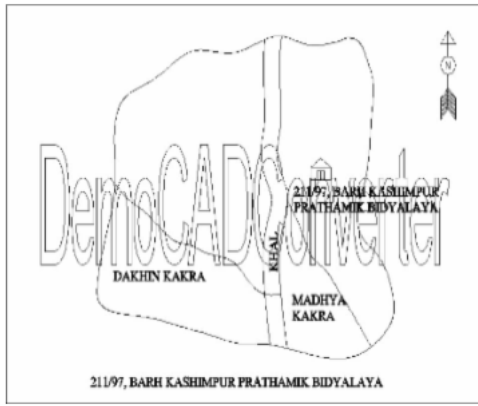

Nazri Naksha