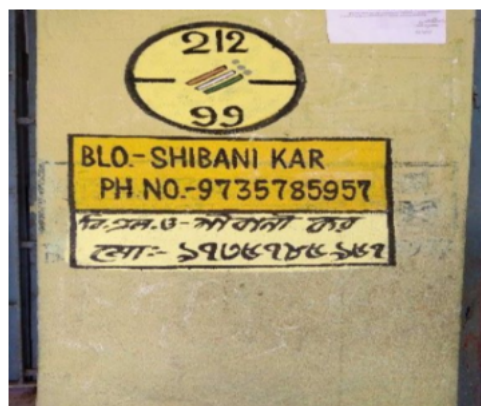

নির্বাচক নিবন্ধন আধিকারিকের স্বাক্ষর

Nazri Naksha

Google Map View

Polling Station Building Front View

Polling Station Front View

Cad View

Key MAP View

1 নাম : সন্তোষ কপিলাস পিতার নাম: বিনোদ কপিলাস বাড়ির নং : n0137 বয়স : 73 লিঙ্গ : পুরুষ	WB/32/215/417081	ফটো উপলব্ধ	2 নাম : গীতা কপিলাস স্বামীর নাম: সন্তোষ কপিলাস বাড়ির নং : n0137 বয়স : 63 লিঙ্গ : মহিলা	WB/32/215/417193	ফটো উপলব্ধ	3 নাম : বানেশ্বর কপিলাস পিতার নাম: সন্তোষ কপিলাস বাড়ির নং : n0137 বয়স : 41 লিঙ্গ : পুরুষ	LJF2412641	ফটো উপলব্ধ
4 নাম : কঞ্চা কপিলাস স্বামীর নাম: বানেশ্বর কপিলাস বাড়ির নং : n0137 বয়স : 33 লিঙ্গ : মহিলা	WRJ1460112	ফটো উপলব্ধ	5 নাম : মহিতোষ কপিলাস পিতার নাম: বিনোদ কপিলাস বাড়ির নং : n0137 বয়স : 69 লিঙ্গ : পুরুষ	WB/32/215/417130	ফটো উপলব্ধ	6 নাম : কাঞ্চন কপিলাস স্বামীর নাম: মহিতোষ কপিলাস বাড়ির নং : n0137 বয়স : 58 লিঙ্গ : মহিলা	WB/32/215/417194	ফটো উপলব্ধ
7 নাম : বিশ্বজিৎ কপিলাস পিতার নাম: মহিতোষ কপিলাস বাড়ির নং : n0137 বয়স : 41 লিঙ্গ : পুরুষ	LJF2412633	ফটো উপলব্ধ	8 নাম : শ্রীকান্ত কপিলাস পিতার নাম: শচীন্দ্র কপিলাস বাড়ির নং : n0138 বয়স : 54 লিঙ্গ : পুরুষ	WB/32/215/417491	ফটো উপলব্ধ	9 নাম : আরতী কপিলাস স্বামীর নাম: শ্রীকান্ত কপিলাস বাড়ির নং : n0138 বয়স : 45 লিঙ্গ : মহিলা	LJF1517762	ফটো উপলব্ধ
10 নাম : দুর্গা বেরা কপিলাস স্বামীর নাম: বিশ্বজিৎ কপিলাস বাড়ির নং : এন0137 বয়স : 23 লিঙ্গ : মহিলা	WRJ2208205	ফটো উপলব্ধ	11 নাম : রীনা কপিলাস পিতার নাম: মহিতোষ কপিলাস বাড়ির নং : n0137 বয়স : 29 লিঙ্গ : মহিলা	WRJ1690932	ফটো উপলব্ধ	12 নাম : প্রতিমা কপিলাস পিতার নাম: শ্রীকান্ত কপিলাস বাড়ির নং : এন0138 বয়স : 24 লিঙ্গ : মহিলা	WRJ2111409	ফটো উপলব্ধ
13 নাম : বন্যা কর পিতার নাম: অরুণ চন্দ্র কর বাড়ির নং : এন0012 বয়স : 23 লিঙ্গ : মহিলা	WRJ2152650	ফটো উপলব্ধ	14 নাম : শচিন কর পিতার নাম: সুশান্ত কর বাড়ির নং : এন0033 বয়স : 24 লিঙ্গ : পুরুষ	WRJ2098770	ফটো উপলব্ধ	15 নাম : মনু কুমার কর পিতার নাম: সুধীর চন্দ্র কর বাড়ির নং : n0042 বয়স : 37 লিঙ্গ : পুরুষ	WRJ1803451	ফটো উপলব্ধ
16 নাম : লাবন্যা কর পিতার নাম: অরুণ চন্দ্র কর বাড়ির নং : n0012 বয়স : 30 লিঙ্গ : মহিলা	WRJ1543628	ফটো উপলব্ধ	17 নাম : সুস্মিতা ঘোড়াই কর স্বামীর নাম: সুখেন্দু কর বাড়ির নং : এন0032 বয়স : 25 লিঙ্গ : মহিলা	WRJ2157717	ফটো উপলব্ধ	18 নাম : দিলীপ কুমার কর পিতার নাম: বিমলেন্দু কর বাড়ির নং : n0045 বয়স : 35 লিঙ্গ : পুরুষ	WRJ1145614	ফটো উপলব্ধ
19 নাম : বিষ্ণুপদ কর পিতার নাম: অমরেন্দ্র কর বাড়ির নং : n0066 বয়স : 54 লিঙ্গ : পুরুষ	WB/32/215/417357	ফটো উপলব্ধ	20 নাম : বৈশাখী মাইতি কর স্বামীর নাম: সঞ্জয় কর বাড়ির নং : এন0034 বয়স : 27 লিঙ্গ : মহিলা	WRJ1855089	ফটো উপলব্ধ	21 নাম : কবিতা মাইতি কর স্বামীর নাম: শান্তি গোপাল কর বাড়ির নং : এন0012 বয়স : 26 লিঙ্গ : মহিলা	WRJ1855154	ফটো উপলব্ধ
22 নাম : সঙ্গীতা কর স্বামীর নাম: মনু কুমার কর বাড়ির নং : এন0034 বয়স : 28 লিঙ্গ : মহিলা	WRJ1855188	ফটো উপলব্ধ	23 নাম : গুরুপদ কর পিতার নাম: ভাকু কর বাড়ির নং : n0044 বয়স : 63 লিঙ্গ : পুরুষ	WB/32/215/417486	ফটো উপলব্ধ	24 নাম : শুভদীপ কর পিতার নাম: ভোলানাথ কর বাড়ির নং : n0014 বয়স : 25 লিঙ্গ : পুরুষ	WRJ2001683	ফটো উপলব্ধ
25 নাম : আশা কর স্বামীর নাম: গোকুল কুমার কর বাড়ির নং : এন0011 বয়স : 27 লিঙ্গ : মহিলা	WRJ2082188	ফটো উপলব্ধ	26 নাম : সুভাষ চন্দ্র কর পিতার নাম: সুরেন্দ্র কর বাড়ির নং : n0014 বয়স : 63 লিঙ্গ : পুরুষ	WRJ2063592	ফটো উপলব্ধ	27 নাম : সহেলী কর পিতার নাম: তপস কর বাড়ির নং : এন0026 বয়স : 22 লিঙ্গ : মহিলা	WRJ2230464	ফটো উপলব্ধ
28 নাম : শিল্পু কর পিতার নাম: গুণধর কর বাড়ির নং : n0018 বয়স : 44 লিঙ্গ : পুরুষ	LJF2042067	ফটো উপলব্ধ	29 নাম : চৈতালী জানা কর স্বামীর নাম: প্রদীপ কর বাড়ির নং : এন0014 বয়স : 22 লিঙ্গ : মহিলা	WRJ2240653	ফটো উপলব্ধ	30 নাম : শুকদেব কর পিতার নাম: জগন্নাথ কর বাড়ির নং : এন0019 বয়স : 21 লিঙ্গ : পুরুষ	WRJ2291789	ফটো উপলব্ধ